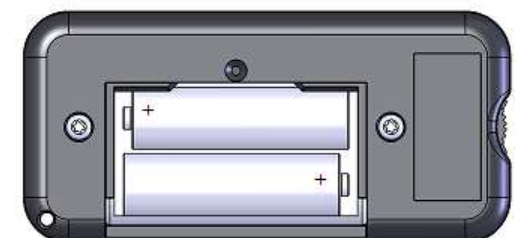

Så här gör man

Tryck på den knapp som motsvarar den önskade tiden.

Lysdioderna tänds upp motsvarande den tid som startknappen representerar och nedräkningen startar.

Den startade tiden kan raderas genom att röd och blå startknapp trycks in och hålls intryckta samtidigt under 2 sekunder. Därefter kan ny tid startas.

På timstockens kortsida finns ett reglage för att ändra ljudsignalen. Då reglaget är i min-läge är ljudet helt avstängt och signalering sker endast genom blink med lysdioderna.

Batteri

I leveransen ingår två stycken 1,5V batterier typ R6.

Dessa räcker för ca 60 timmars användning. När lysdiodernas ljusstyrka börjar avta ska båda batterierna bytas.

Batteriluckan är låst med en skruv (krysspår).

Om så önskas kan laddningsbara batterier av typ NiMH storlek R6 användas. Dessa laddas med en särskild laddare.

(Denna typ av batterier och laddare levereras ej av Westerstrand)

Rengöring/Rekonditionering/Testing av signalvolym

Torka av timstocken med lätt fuktigt luftfritt trasa med vanligt rengöringsmedel eller rengöringsduk avsedd för elektronik.

Byt batterier vid behov. Vid behov kan en ny frontdekal klistras på timstocken.

För att testa ljudsignalens volymnivå, tryck på två mittenknappar samtidigt. Testfunktionen stängs av med en knapptryckning.

Option:

119607-00 Nyckelband

119608-00 Skyddsväska

Ytermått: 111x52x27 mm. Vikt 115 g.

WESTERSTRAND URFABRIK AB

Box 133
545 23 TÖREBODA

Tel. 0506 48000
Fax. 0506 48051

Internet:: www.westerstrand.se
E-mail: info@westerstrand.se