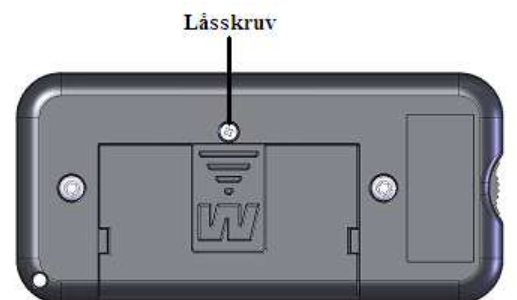

Så här gör man

Tryck på den knapp som motsvarar den önskade tiden.

Lysdioderna tänds upp motsvarande den tid som startknappen representerar och nedräkningen startar.

Den startade tiden kan raderas genom att röd och blå startknapp trycks in och hålls intryckta samtidigt under 2 sekunder. Därefter kan ny tid startas.

På timstockens kortsida finns ett reglage för att ändra ljudsignalen. Då reglaget är i min-läge är ljudet helt avstängt och signalering sker endast genom blink med lysdioderna.

Batteri

I leveransen ingår två stycken 1,5V batterier typ R6.

Dessa räcker för ca 60 timmars användning. När lysdiodernas ljusstyrka börjar avta ska båda batterierna bytas.

Batteriluckan är låst med en skruv (krysspår).

Om så önskas kan laddningsbara batterier av typ NiMH storlek R6 användas. Dessa laddas med en särskild laddare.

(Denna typ av batterier och laddare levereras ej av Westerstrand)

Rengöring/Rekonditionering/Testing av signalvolym

Torka av timstocken med lätt fuktigt luftfritt trasa med vanligt rengöringsmedel eller rengöringsduk avsedd för elektronik.

Byt batterier vid behov. Vid behov kan en ny frontdekal klistras på timstocken.

För att testa ljudsignalens volymnivå, tryck på två mittenknappar samtidigt. Testfunktionen stängs av med en knapptryckning.

Option:

119607-00 Nyckelband

119608-00 Skyddsväska

Ytermått: 111x52x27 mm. Vikt 115 g.

WESTERSTRAND URFABRIK AB

Box 133
545 23 TÖREBODA

Tel. 0506 48000
Fax. 0506 48051

Internet:: www.westerstrand.se
E-mail: info@westerstrand.se