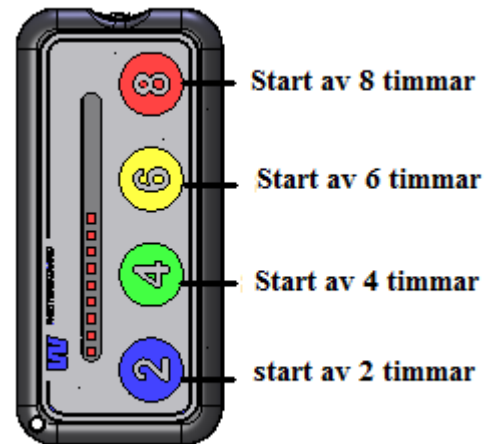

Så här gör man

Tryck på den knapp som motsvarar den önskade tiden.

Lysdioderna tänds upp motsvarande den tid som startknappen representerar och nedräkningen startar.

Den startade tiden kan raderas genom att röd och blå startknapp trycks in och hålls intryckta samtidigt under 2 sekunder. Därefter kan ny tid startas.

På timstockens kortsida finns ett reglage för att ändra ljudsignalen. Då reglaget är i min-läge är ljudet helt avstängt och signalering sker endast genom blink med lysdioderna.

Batteri

I leveransen ingår två stycken 1,5V batterier typ R6.

Dessa räcker för ca 60 timmars användning. När lysdiodernas ljusstyrka börjar avta ska båda batterierna bytas.

Batteriluckan är låst med en skruv (krysspår).

Om så önskas kan laddningsbara batterier av typ NiMH storlek R6 användas. Dessa laddas med en särskild laddare.

(Denna typ av batterier och laddare levereras ej av Westerstrand)

Rengöring/Rekonditionering/Testing av signalvolym

Torka av timstocken med lätt fuktigt luftfritt trasa med vanligt rengöringsmedel eller rengöringsduk avsedd för elektronik.

Byt batterier vid behov. Vid behov kan en ny frontdekal klistras på timstocken.

För att testa ljudsignalens volymnivå, tryck på två mittenknappar samtidigt. Testfunktionen stängs av med en knapptryckning.

Option:

119607-00 Nyckelband

119608-00 Skyddsväska

Ytermått: 111x52x27 mm. Vikt 115 g.

WESTERSTRAND URFABRIK AB

Box 133
545 23 TÖREBODA

Tel. 0506 48000
Fax. 0506 48051

Internet:: www.westerstrand.se
E-mail: info@westerstrand.se