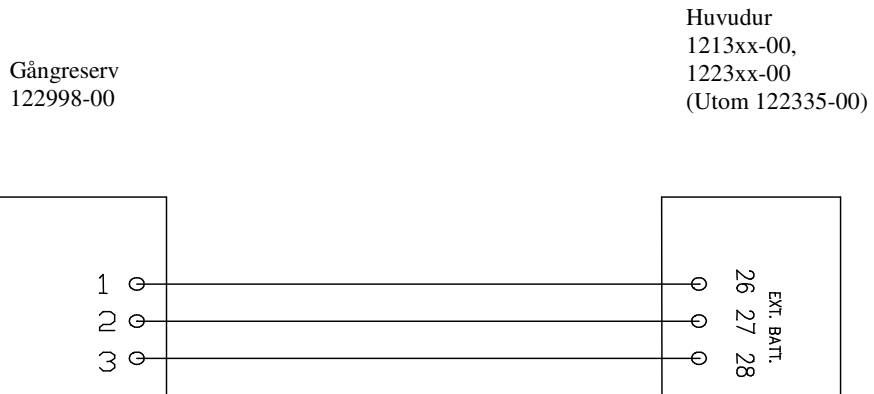

#### Installation

Bryt spänningen till huvuduret eller impulsförstärkaren.. Anslut gångreserven enligt anslutningsritningen på nästa sida.

Slå till spänningen till huvuduret eller impulsförstärkaren.

**Anslutningsritning**