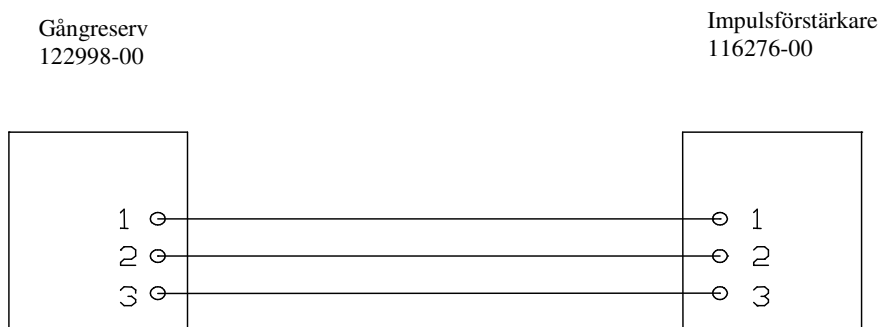

#### Installation

Bryt spänningen till huvuduret eller impulsförstärkaren.. Anslut gångreserven enligt anslutningsritningen på nästa sida.

Slå till spänningen till huvuduret eller impulsförstärkaren.

**Anslutningsritning**