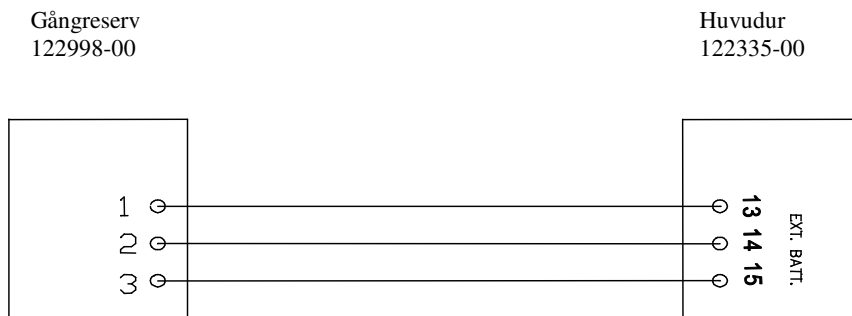

#### Installation

Bryt spänningen till huvuduret eller impulsförstärkaren.. Anslut gångreserven enligt anslutningsritningen på nästa sida.

Slå till spänningen till huvuduret eller impulsförstärkaren.

**Anslutningsritning**