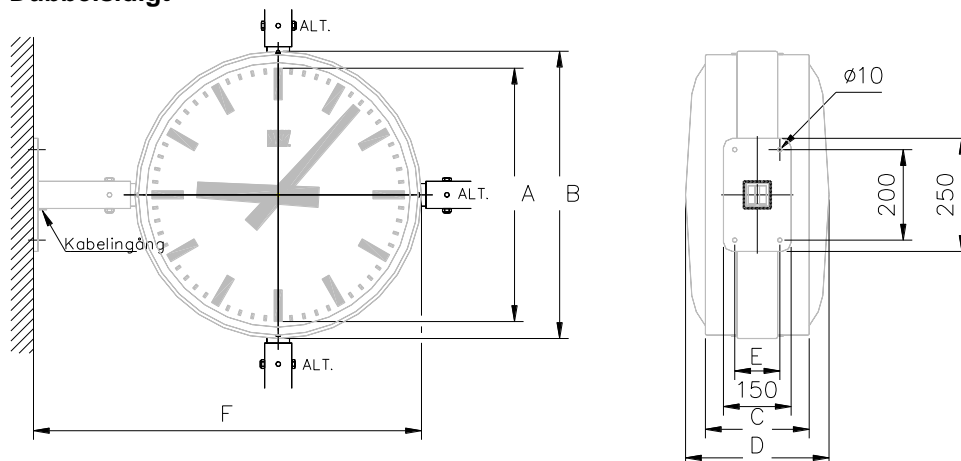

Strömförbrukning vid 24VDC impuls:

Enkelsidigt = 15 mA
 Dubbelsidigt = 30 mA

Enkelsidigt

ENKEL-SIDIGT	Storlek	A	B	C	D	E	F	Vikt
	Ø 400	Ø 380	Ø 406	70	95	255	222	1,5
Ø 600	Ø 560	Ø 620	70	115	407	352	5,0	
Ø 800	Ø 760	Ø 820	70	125	580	502	8,5	
Ø 900	Ø 860	Ø 920	70	125	667	577	10,0	
ENKEL-SIDIGT med belysning	Storlek	A	B	C	D	E	F	Vikt
	Ø 400	Ø 380	Ø 406	110	135	255	222	2,5
	Ø 600	Ø 560	Ø 620	110	155	407	352	6,5
	Ø 800	Ø 760	Ø 820	110	165	580	502	10,0
Ø 900	Ø 860	Ø 920	110	165	667	577	11,5	

Dubbelsidigt

DUBBEL-SIDIGT	Storlek	A	B	C	D	E	F	G	Vikt
	Ø 400	Ø 380	Ø 425	230	275	75	625	200	4,0
	Ø 600	Ø 560	Ø 635	230	320	100	860	225	12,0
	Ø 800	Ø 760	Ø 835	230	340	100	1060	225	17,0
Ø 900	Ø 860	Ø 935	230	340	100	1160	225	19,5	
DUBBEL-SIDIGT med belysning	Storlek	A	B	C	D	E	F	G	Vikt
	Ø 400	Ø 380	Ø 425	230	275	75	625	200	4,5
	Ø 600	Ø 560	Ø 635	230	320	100	860	225	13,5
	Ø 800	Ø 760	Ø 835	230	340	100	1060	225	18,0
Ø 900	Ø 860	Ø 935	230	340	100	1160	225	21,0	