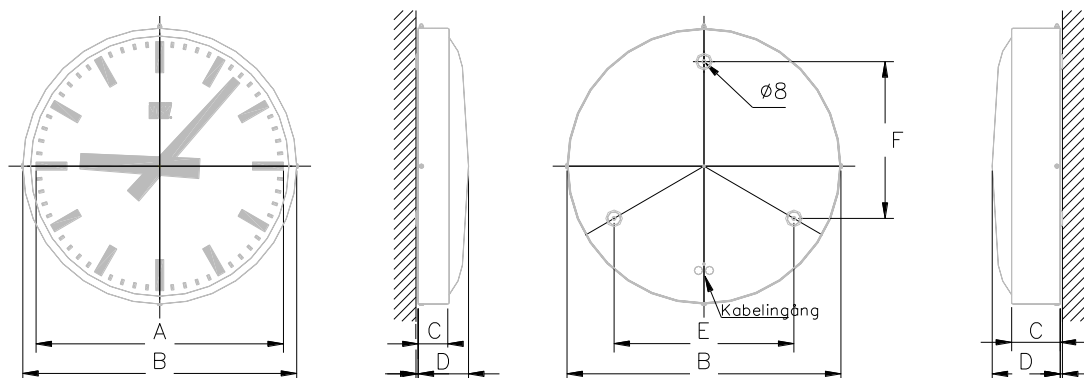

Tel 0506-480 00 Fax 0506-480 51
Internet: www.westerstrand.se
Tel 08-564 829 50 Fax 08-564 829 59

TEKNISK DATA

Läsavstånd:

Ø 400 mm = 25 meter
 Ø 600 mm = 50 meter
 Ø 800 mm = 80 meter
 Ø 900 mm = 100 meter

Strömförbrukning vid 24VDC impuls:

Enkelsidigt = 15 mA
 Dubbelsidigt = 30 mA

Enkelsidigt

ENKEL-SIDIGT	Storlek	A	B	C	D	E	F	Vikt
	Ø 400	Ø 380	Ø 406	70	95	255	222	1,5
Ø 600	Ø 560	Ø 620	70	115	407	352	5,0	
Ø 800	Ø 760	Ø 820	70	125	580	502	8,5	
Ø 900	Ø 860	Ø 920	70	125	667	577	10,0	
ENKEL-SIDIGT med belysning	Storlek	A	B	C	D	E	F	Vikt
	Ø 400	Ø 380	Ø 406	110	135	255	222	2,5
	Ø 600	Ø 560	Ø 620	110	155	407	352	6,5
	Ø 800	Ø 760	Ø 820	110	165	580	502	10,0
Ø 900	Ø 860	Ø 920	110	165	667	577	11,5	

Dubbelsidigt

DUBBEL-SIDIGT	Storlek	A	B	C	D	E	F	G	Vikt
	Ø 400	Ø 380	Ø 425	230	275	75	625	200	4,0
	Ø 600	Ø 560	Ø 635	230	320	100	860	225	12,0
	Ø 800	Ø 760	Ø 835	230	340	100	1060	225	17,0
Ø 900	Ø 860	Ø 935	230	340	100	1160	225	19,5	
DUBBEL-SIDIGT med belysning	Storlek	A	B	C	D	E	F	G	Vikt
	Ø 400	Ø 380	Ø 425	230	275	75	625	200	4,5
	Ø 600	Ø 560	Ø 635	230	320	100	860	225	13,5
	Ø 800	Ø 760	Ø 835	230	340	100	1060	225	18,0
Ø 900	Ø 860	Ø 935	230	340	100	1160	225	21,0	