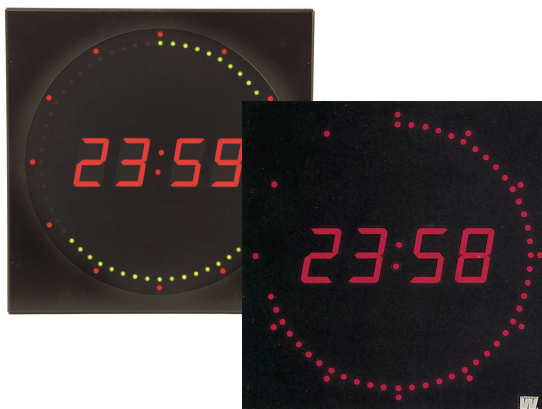

**Westerstrand
LED Digitalur**

CIRCLE LINE

Digitalur **CIRCLE LINE** för inomhusbruk,

Visar tid i timmar och minuter med röda siffror, sekunder med röd eller grön sekundkrans.

Circle Line

Digitalur Circle Line är ett digitalur för inomhusbruk, som tack vare sin ljudlösa gång passar utmärkt för montering i radio- och TV-studio eller motsvarande miljöer.

Röda siffror med röd eller grön sekundkrans

Ljusintensiteten regleras automatiskt via inbyggd dimmer.

Enkelt handhavande via tre knappar.

24 h minne.

Efter strömavbrott visas automatiskt rätt tid.

Synkroniseringsmöjligheter som standard

Art.nr.	Siffror	timmarkering	Sekund
119470-51	57mm röd	Röd	Röd
119470-80	57mm röd	Röd	Grön

Vi förbehåller oss rätten till ändringar.