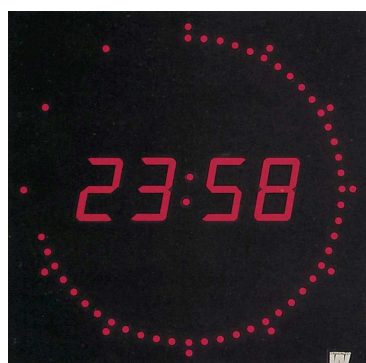

**Westerstrand
LED Digitalur**

CIRCLE LINE

Digitalur **CIRCLE LINE** för inomhusbruk,

Visar tid i timmar och minuter med röda siffror, sekunder med röd eller grön sekundkrans.

Circle Line

Digitalur Circle Line är ett digitalur för inomhusbruk, som tack vare sin ljudlösa gång passar utmärkt för montering i radio- och TV-studio eller motsvarande miljöer.

Röda siffror med röd eller grön sekundkrans

Ljusintensiteten regleras automatiskt via inbyggd dimmer.

Enkelt handhavande via tre knappar.

24 h minne.

Efter strömavbrott visas automatiskt rätt tid.

Synkroniseringsmöjligheter som standard