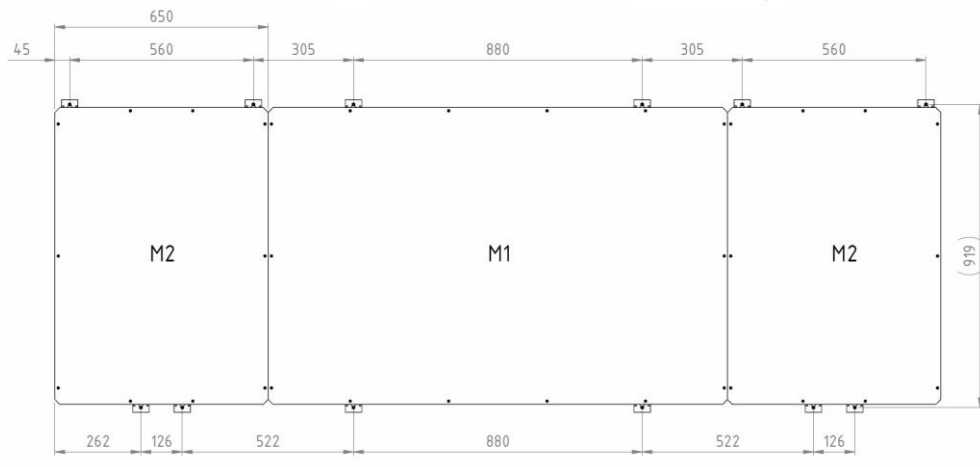

Set resultat Resultat från 4 set kan visas på tavlan

Service Elektronikenheten kan lätt tas bort genom att lossa två skruvar på undersidan

MONTAGE

TEKNISKA DATA

Hölje:	Aluminium, svart
Front:	Polykarbonat, 3mm
Siffror:	Lysdioder, SMD
Sifferhöjd:	140mm
Färg på siffror:	Röd
Färg på fast text:	Röd
Höljets storlek (yttermått):	(BxHxD) 2 x 650x900x50mm
Vikt:	2 x 7kg
Läsbarhet:	Ca. 65m
Anslutningsspänning:	230V 50-60Hz
Strömförsörjning och elektronik:	Inbyggd
Strömförbrukning:	2 x 50W
Omgivningstemperatur:	± 0°C upp till +40°C