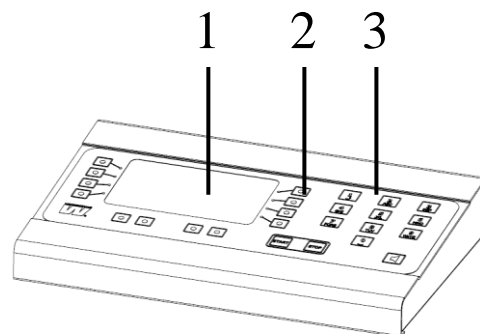

BESKRIVNING: MANÖVERENHET BASIC 117600-05

TFT skärmen visar samma information som resultattavlan.
Lättanvänd genom förprogrammerade internationella regler.

Manöverenhet Art.No. 117600-05 för trådbunden styrning av resultattavlan

I leveransen ingår:

1 st. 22497-00 Manöverapparat med förprogrammerade sporter

1 st. 40536-42 Uttagsdosa

1. TFT skärm (800 x 480 pixlar)
2. Funktionsknappar
3. Numeriska knappar
4. D-sub-anslutning
5. USB-anslutning
6. Anslutningskontakt för 24-sek.handtag
7. Anslutningskontakt för start/stophandtag

TEKNISK DATA:

Dimension:	(BxHxD) 295 x 195 x 50 mm.
Vikt:	1,2 kg
Omgivningstemperatur:	± 0°C upp till +40°C.
Färg:	Svart hölje med blå tastatur
Hölje:	Aluminium
Anslutning till grundmodul:	Se diagram på nästa sida 3 meter kabel med 5-polig audiokontakt samt uttagsdosa ingår i leveransen.