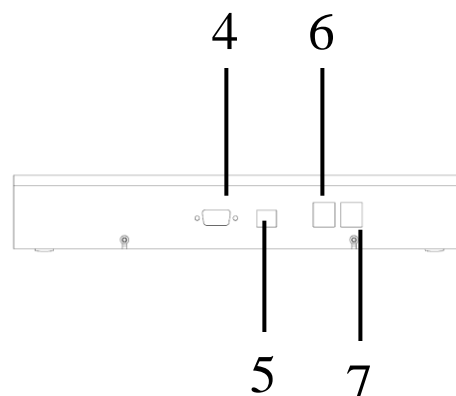

BESKRIVNING: MANÖVERENHET BASIC 117600-05

TFT skärmen visar samma information som resultattavlan.
Lättanvänd genom förprogrammerade internationella regler.

Manöverenhet Art.No. 117600-05 för trådbunden styrning av resultattavlan

I leveransen ingår:

1 st. 22497-00 Manöverapparat med förprogrammerade sporter

1 st. 40536-42 Uttagsdosa

1. TFT skärm (800 x 480 pixlar)
2. Funktionsknappar
3. Numeriska knappar
4. D-sub-anslutning
5. USB-anslutning
6. Anslutningskontakt för 24-sek.handtag
7. Anslutningskontakt för start/stophandtag

TEKNISK DATA:

Dimension:	(BxHxD) 295 x 195 x 50 mm.
Vikt:	1,2 kg
Omgivningstemperatur:	± 0°C upp till +40°C.
Färg:	Svart hölje med blå tastatur
Hölje:	Aluminium
Anslutning till grundmodul:	Se diagram på nästa sida 3 meter kabel med 5-polig audiokontakt samt uttagsdosa ingår i leveransen.