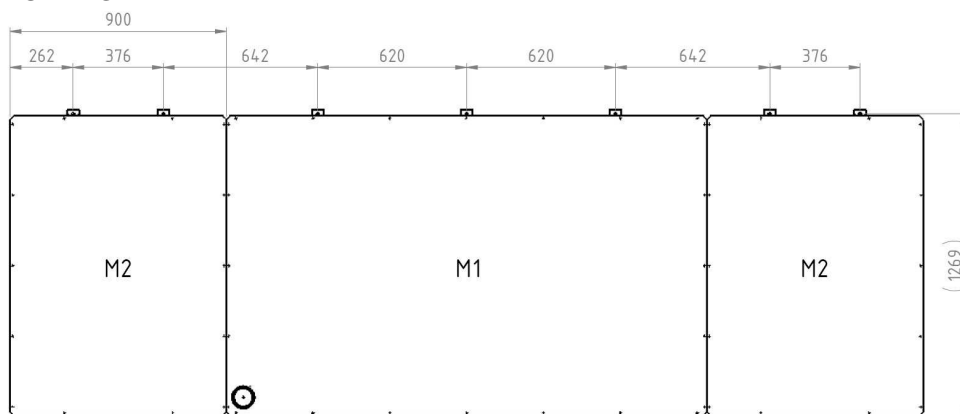

Set resultat Resultat från 4 set kan visas på tavlan

Service Elektronikenheten kan lätt tas bort genom att lossa två skruvar på undersidan

Vi förbehåller oss rätten till ändringar.

MONTAGE

TEKNISKA DATA

Hölje:	Aluminium, svart
Front:	Polykarbonat, 3mm
Siffror:	Lysdioder, SMD
Sifferhöjd:	190mm
Färg på siffror:	Röd
Färg på fast text:	Röd
Höljets storlek (yttermått):	(BxHxD) 2 x 900x1250x50mm
Vikt:	2 x 15kg
Läsbarhet:	Ca. 75m
Anslutningsspänning:	230V 50-60Hz
Strömförsörjning och elektronik:	Inbyggd
Strömförbrukning:	2 x 65W
Omgivningstemperatur:	± 0°C upp till +40°C