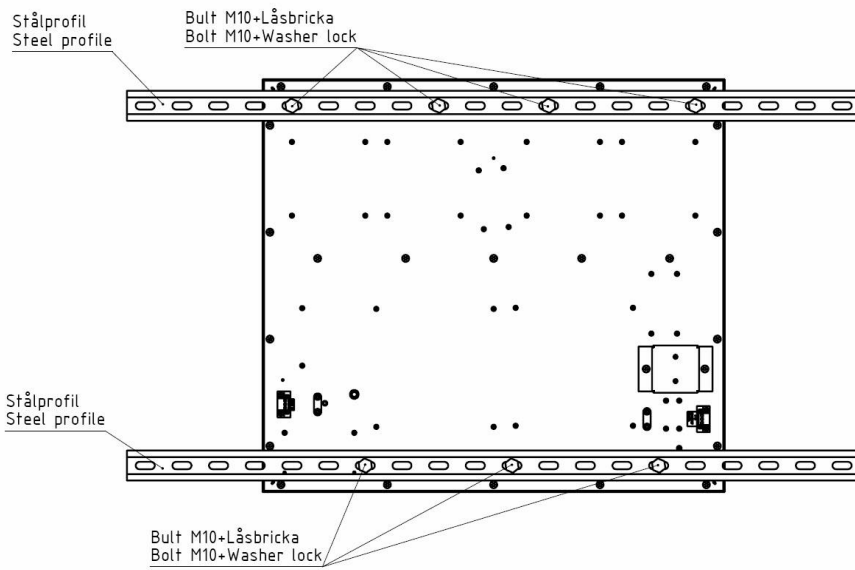

MONTAGE:

Vi förbehåller oss rätten till ändringar utan föregående avisering.

S 888 C

WESTERSTRAND URFABRIK AB
Huvudkontor/Fabrik Töreboda:
Försäljningskontor Stockholm:

Box 133, 545 23 TÖREBODA
E-post: info@westerstrand.se
Starrbäcksgatan 9,
172 74 SUNDBYBERG

Tel 0506-480 00 Fax 0506-480 51
Internet: www.westerstrand.se
Tel 08-564 829 50 Fax 08-564 829 59