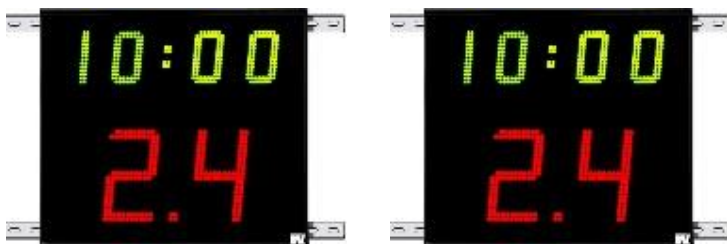

BESKRIVNING—BASIC Skottklocka FIBA RADIO - ART.NR. 117624-22

Modul 4FIBA är en tilläggsmodul till resultattavla BASIC för visning av 14/24-sek. regeln med inbyggd visning av matchtiden i basket
Tavla för inomhusbruk

I leveransen ingår:

2 st. Skottklockor med inbyggd sirén

1 st. Manöverhandtag art.nr. 43064-03 för START/STOP / ÅTERSTÄLLNING / JUSTERING / BLANKNING

2 st. Radiomottagare (inbyggda)

2 st. Kablage (2,5m) för anslutning till 230VAC

SPORTER: BASKET

Enkelsidiga tilläggstavlor som används för att visa nedräkningen av 14/24-sekundersregeln och match/speltiden i basket. 10-dels nedräkning av skotttiden de sista fem sekunderna. När nedräkningen är avslutad ljuder siréner automatiskt. Tavlor är även förberedda med relä för anslutning av LED-stripe. För montage på vägg eller på korgställning.

För anslutning till 230VAC

Nedräkningen startas/stoppas/återställs/justeras med manöverhandtag som ingår i leveransen.

Manöverhandtagen jackas i befintlig manöverapparat (radiostyrd)

TEKNISKA DATA:

Hölje:	Aluminium, svart
Front:	Polykarbonat, 3mm (DIN 18032)
Siffror:	Lysdioder, SMD
Sifferhöjd, 24 sek regeln:	250mm
Siffrornas färg 24-sek:	Röd
Sifferhöjd, matchtid:	140mm
Siffrornas färg, matchtid:	Grön
Prick:	Röd
Storlek/displaylåda (yttermått exkl. skenor):	(BxHxD) 630x560x70mm
Vikt/displaylåda:	Ca. 9kg
Läsbarhet:	Ca. 120/65m
Sirén:	Inbyggd, ca 105dB
Stömförbrukning:	2 x 40W
Anslutning till resultattavla BASIC:	Via radio
Omgivningstemperatur:	± 0°C upp till +40°C