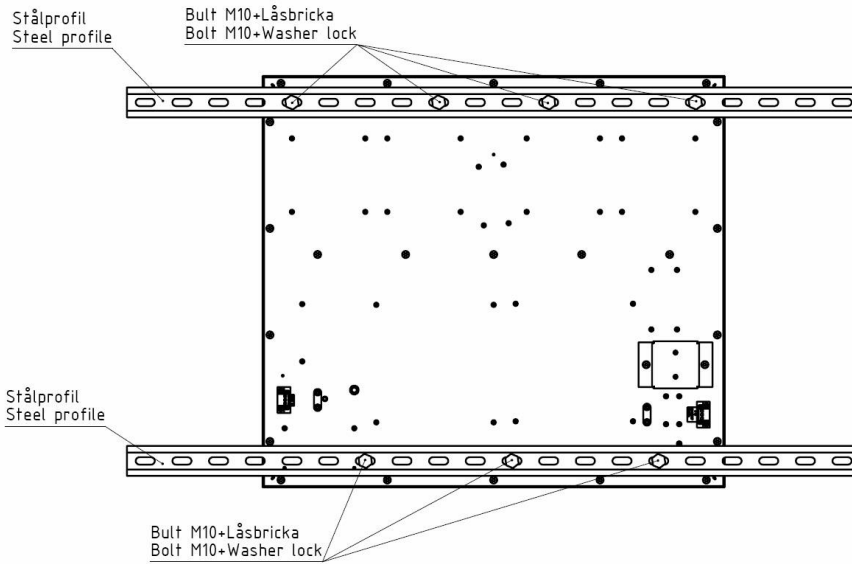

MONTAGE:

Vi förbehåller oss rätten till ändringar utan föregående avisering.

S 889 D

WESTERSTRAND URFABRIK AB
Huvudkontor/Fabrik Töreboda:
Försäljningskontor Stockholm:

Box 133, 545 23 TÖREBODA
E-post: info@westerstrand.se
Starrbäcksgatan 9,
172 74 SUNDBYBERG

Tel 0506-480 00 Fax 0506-480 51
Internet: www.westerstrand.se
Tel 08-564 829 50 Fax 08-564 829 59