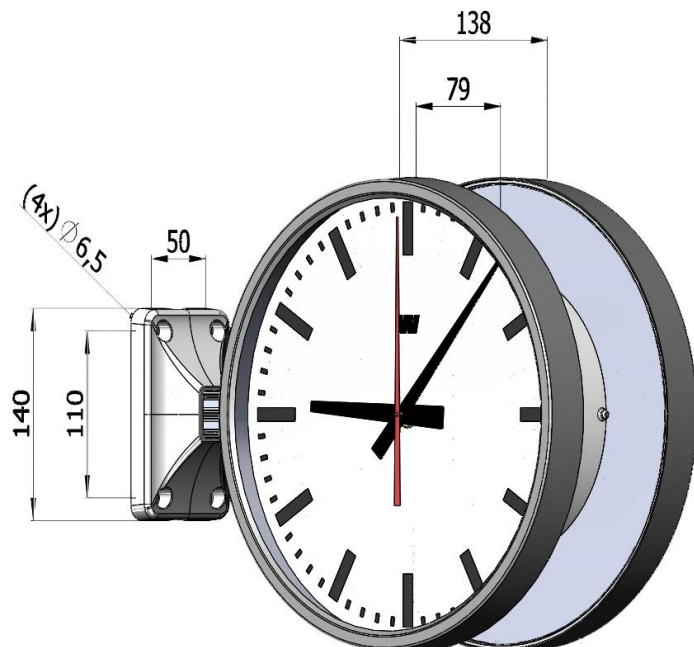

Teknisk Specifikation

Ur HH:MM:SS - Enkelsidiga			
Artikelnummer	Storlek	Urtavla	Vikt
SW111150-90	Ø230	A	0,9 Kg
SW111151-90	Ø230	H	0,9 Kg
SW111152-90	Ø300	A	1,2 Kg
SW111153-90	Ø300	H	1,2 Kg
SW111154-90	Ø400	A	2,0 Kg
SW111155-90	Ø400	H	2,0 Kg
Ur HH:MM:SS - Dubbelsidiga			
Artikelnummer	Storlek	Urtavla	Vikt
SW111160-90	Ø230	A	2,0 Kg
SW111161-90	Ø230	H	2,0 Kg
SW111162-90	Ø300	A	2,6 Kg
SW111163-90	Ø300	H	2,6 Kg
SW111164-90	Ø400	A	4,2 Kg
SW111165-90	Ø400	H	4,2 Kg

Konsolarm i aluminiumprofil, typ av montage anges vid beställning.

Dimension

Sekundärur	A	B	C
Ø230	236	120	356
Ø300	309	135	444
Ø400	410	145	555

Alla angivna mått i mm.

Tekniska data

Strömförbrukning:	25mA/sida (24VDC sek imp)
Arbetstemperatur:	0 till +40°C
Luftfuktighet:	max 95%
Skyddsklass:	IP20
Läsavstånd:	
Ø230:	10m
Ø300:	20m
Ø400:	25m