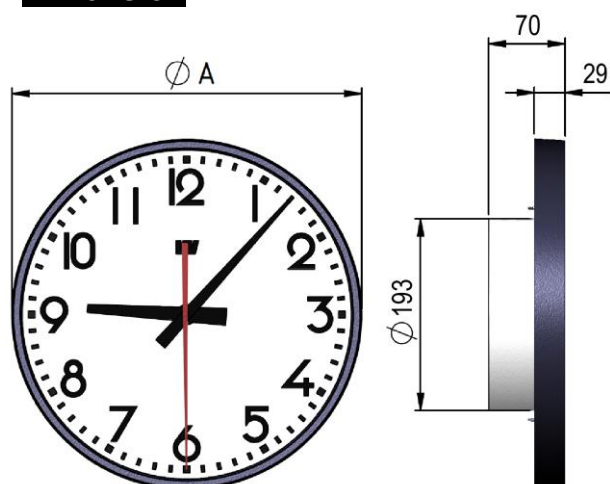

Teknisk Specifikation

Ur HH:MM:SS - Enkelsidiga			
Artikelnummer	Storlek	Urtavla	Vikt
SW111150-90	Ø230	A	0,9 Kg
SW111151-90	Ø230	H	0,9 Kg
SW111152-90	Ø300	A	1,2 Kg
SW111153-90	Ø300	H	1,2 Kg
SW111154-90	Ø400	A	2,0 Kg
SW111155-90	Ø400	H	2,0 Kg
Ur HH:MM:SS - Dubbelsidiga			
Artikelnummer	Storlek	Urtavla	Vikt
SW111160-90	Ø230	A	2,0 Kg
SW111161-90	Ø230	H	2,0 Kg
SW111162-90	Ø300	A	2,6 Kg
SW111163-90	Ø300	H	2,6 Kg
SW111164-90	Ø400	A	4,2 Kg
SW111165-90	Ø400	H	4,2 Kg

Konsolarm i aluminiumprofil, typ av montage anges vid beställning.

Dimension

Sekundärur	A	B	C
Ø230	236	120	356
Ø300	309	135	444
Ø400	410	145	555

Alla angivna mått i mm.

Tekniska data

Strömförbrukning:	25mA/sida (24VDC sek imp)
Arbetstemperatur:	0 till +40°C
Luftfuktighet:	max 95%
Skyddsklass:	IP20
Läsavstånd:	
Ø230:	10m
Ø300:	20m
Ø400:	25m