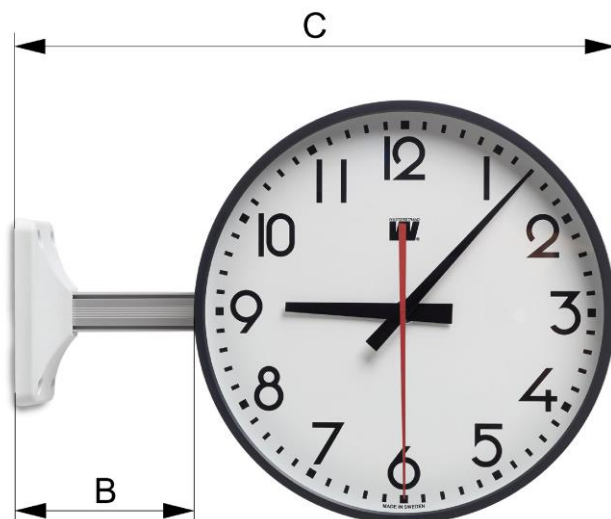

Sekundärur	A	B	C
Ø230	236	120	356
Ø300	309	135	444
Ø400	410	145	555

Alla angivna mått i mm.