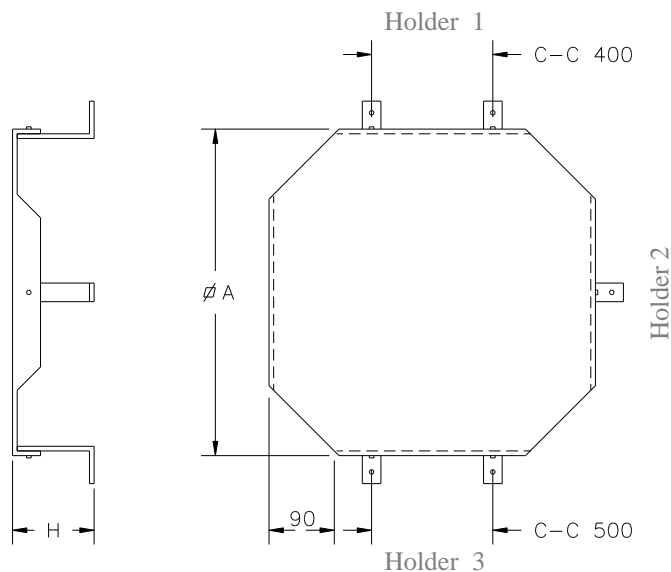

Westerstrand Skyddskåpor för ur

Plexikupol

Art.nr. 111287-66

Skyddskupol av plexi (4 mm. neutral akrylplast) för inomhusur med max. 400 mm. diameter.

Avsedd att monteras som skydd mot skadeverkan, ex.vis. slag etc.

Kupolen monteras med två skruvar i vägg.

Skyddskåpa

Skyddskåpa av 4 mm. tjock polykarbonat för inom/utomhusbruk.

Skyddskåpan monteras enligt skissen till vänster och tabellen nedan.

Art.nr.	A	H	Hållartyp/Antal	Vikt	Urstorlek		För ur med belysning
					Runt	Fyrkantigt	
111270-00	295	90	2 / 4	0,4	Ø230	--	Nej
111272-00	365	90	2 / 4	0,7	Ø300	230	Nej
111274-00	465	90	2 / 4	1,2	Ø400	300	Nej
111274-50	465	160	2 / 4	1,5	Ø400	--	Nej
111274-51	465	235	2 / 4	1,6	Ø400	--	Ja
111275-00	565	90	2 / 4	1,7	--	400	Nej
111276-00	700	160	1+2 / 6	3,0	Ø600	(600)	Nej
111276-01	700	235	1+2 / 6	3,1	Ø600	600	Ja
111278-00	975	160	3 / 8	5,5	Ø900	600/900	Nej
111278-01	975	235	3 / 8	5,7	Ø900	600/900	Ja