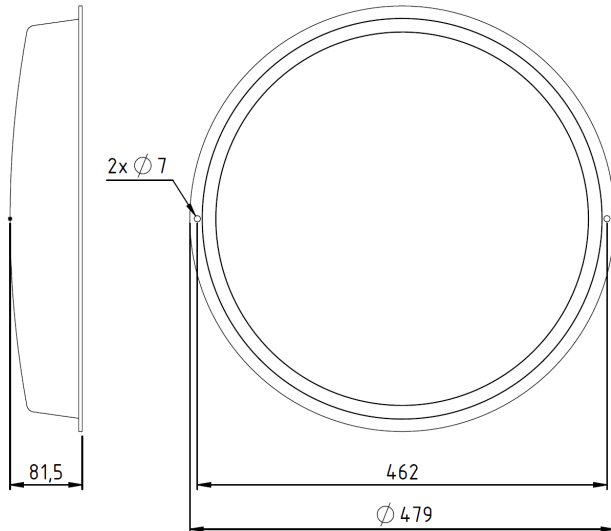

Westerstrand Skyddskåpor för ur

Plexikupol

Art.nr. 111287-66

Skyddskupol av plexi (4 mm. neutral akrylplast) för inomhusur med max. 400 mm. diameter.

Avsedd att monteras som skydd mot skadeverkan, ex.vis. slag etc.

Kupolen monteras med två skruvar i vägg.

Skyddskåpa

Skyddskåpa av 4 mm. tjock polykarbonat för inom/utomhusbruk.

Skyddskåpan monteras enligt skissen till vänster och tabellen nedan.

Art.nr.	A	H	Hållartyp/Antal	Vikt	Urstorlek		För ur med belysning
					Runt	Fyrkantigt	
111270-00	295	90	2 / 4	0,4	Ø230	--	Nej
111272-00	365	90	2 / 4	0,7	Ø300	230	Nej
111274-00	465	90	2 / 4	1,2	Ø400	300	Nej
111274-50	465	160	2 / 4	1,5	Ø400	--	Nej
111274-51	465	235	2 / 4	1,6	Ø400	--	Ja
111275-00	565	90	2 / 4	1,7	--	400	Nej
111276-00	700	160	1+2 / 6	3,0	Ø600	(600)	Nej
111276-01	700	235	1+2 / 6	3,1	Ø600	600	Ja
111278-00	975	160	3 / 8	5,5	Ø900	600/900	Nej
111278-01	975	235	3 / 8	5,7	Ø900	600/900	Ja