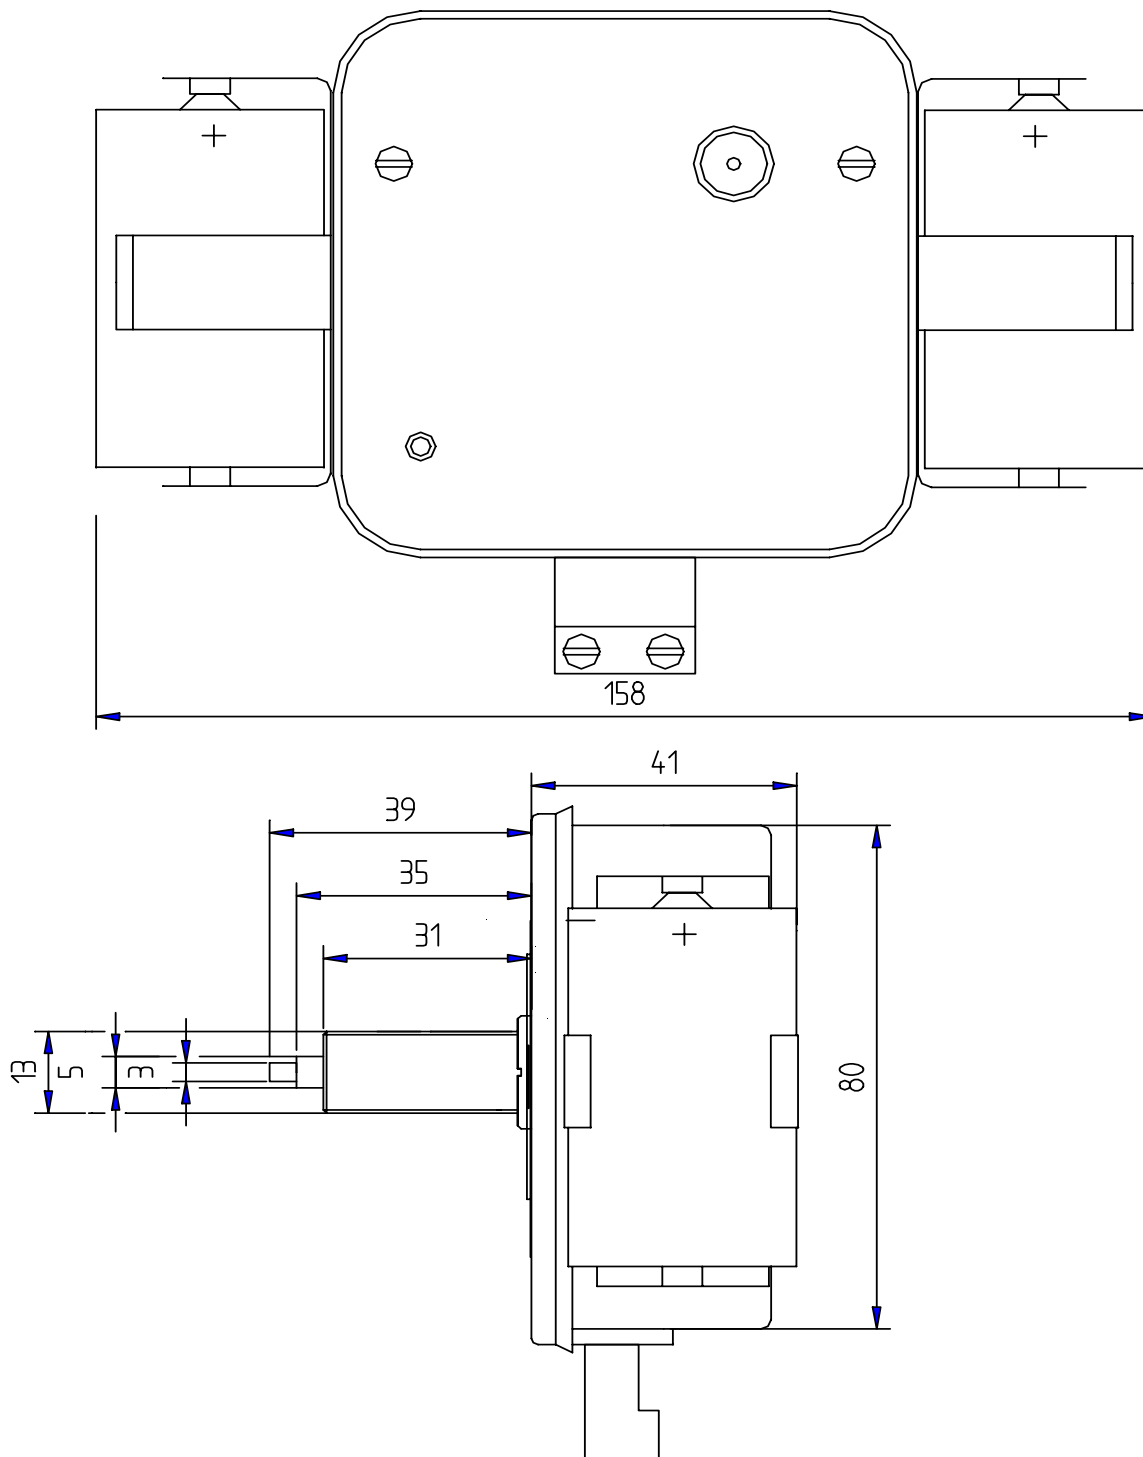

Tekniska data

Mikrocontroller PIC16C558
Temperatur område -20°C to +50°C
Gångnoggrannhet ±1 min/år 0°C to +40°C
±4 min/år -20°C to +50°C
Storlek (h, b, d) 80 x 158 x 41 mm

WESTERSTRAND URFABRIK AB

Box 133
545 23 TÖREBODA

113106-00

Maximal storlek på urtavlan: 400 mm.

113106-02

Förlängd axel. Maximal storlek på urtavlan: 400 mm

113107-00

Maximal storlek på urtavlan: 900 mm

Maximal storlek på minut visaren: 410 mm.

113107-02

Förlängd axel. Maximal storlek på urtavlan: 900 mm

Maximal storlek på minutvisaren: 410 mm

Byglingar för batterioptioner

Vid ändring av batteribygingarna måste man lossa skruvarna och ta av kåpan.
Där finner man ett kretskort med byglingar.