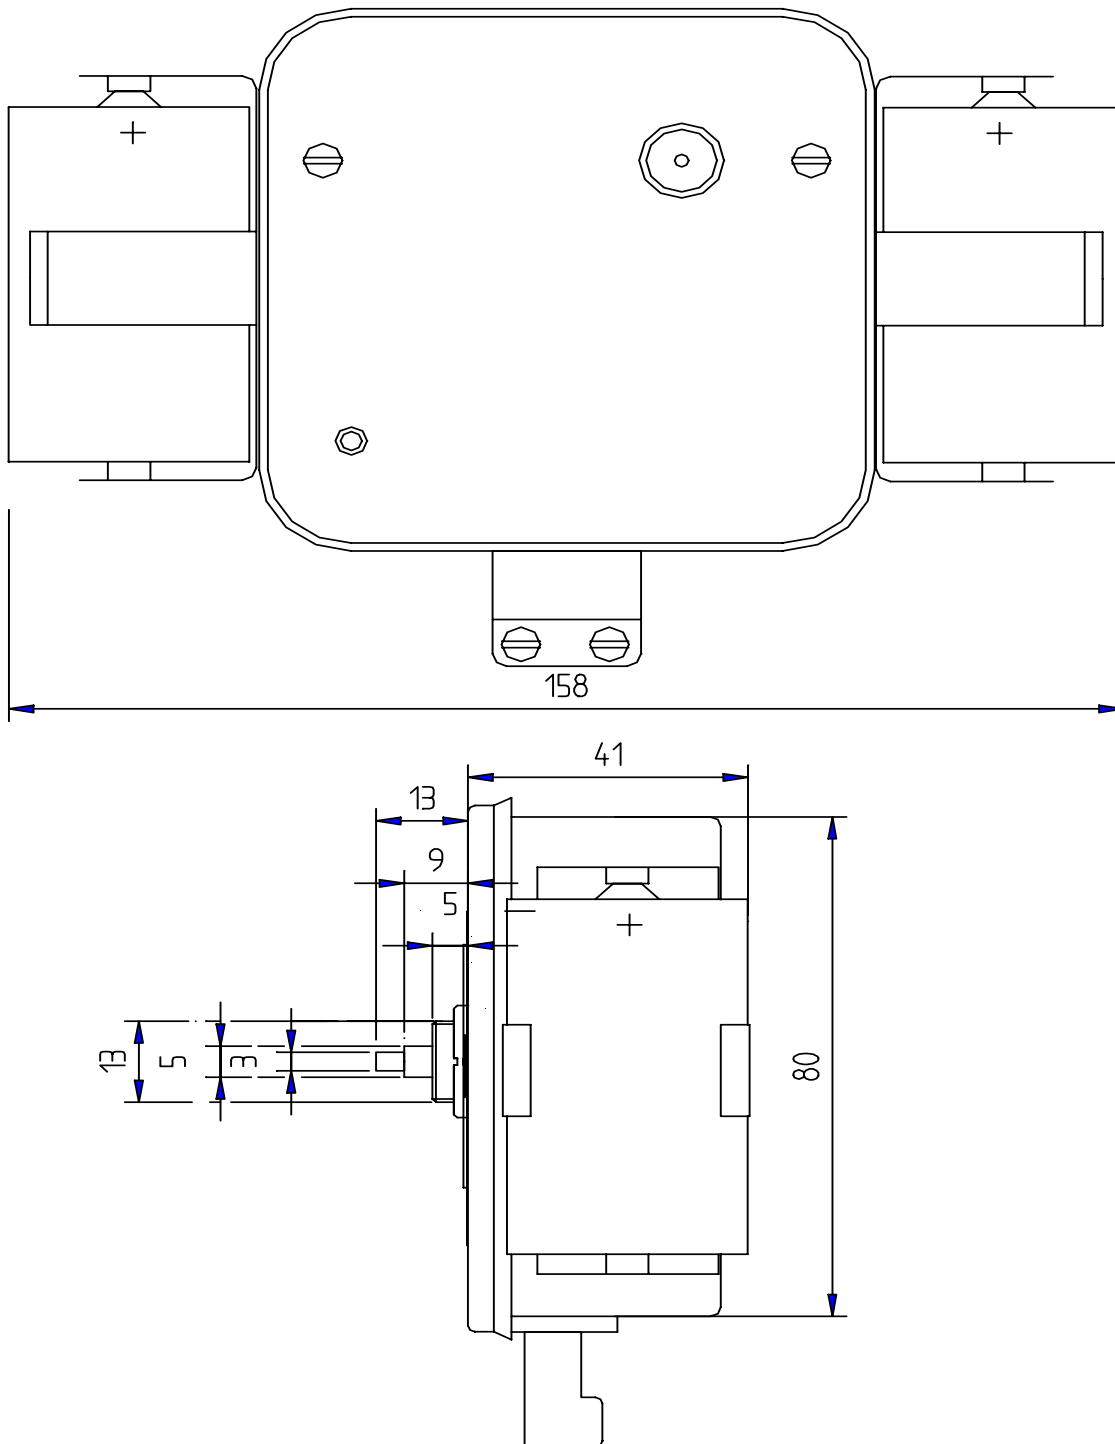

Tekniska data

Mikrocontroller PIC16C558
Temperatur område -20°C to +50°C
Gångnoggrannhet ±1 min/år 0°C to +40°C
±4 min/år -20°C to +50°C
Storlek (h, b, d) 80 x 158 x 41 mm

WESTERSTRAND URFABRIK AB

Box 133
545 23 TÖREBODA

113106-00

Maximal storlek på urtavlan: 400 mm.

113106-02

Förlängd axel. Maximal storlek på urtavlan: 400 mm

113107-00

Maximal storlek på urtavlan: 900 mm

Maximal storlek på minut visaren: 410 mm.

113107-02

Förlängd axel. Maximal storlek på urtavlan: 900 mm

Maximal storlek på minutvisaren: 410 mm

Byglingar för batterioptioner

Vid ändring av batteribygingarna måste man lossa skruvarna och ta av kåpan.
Där finner man ett kretskort med byglingar.