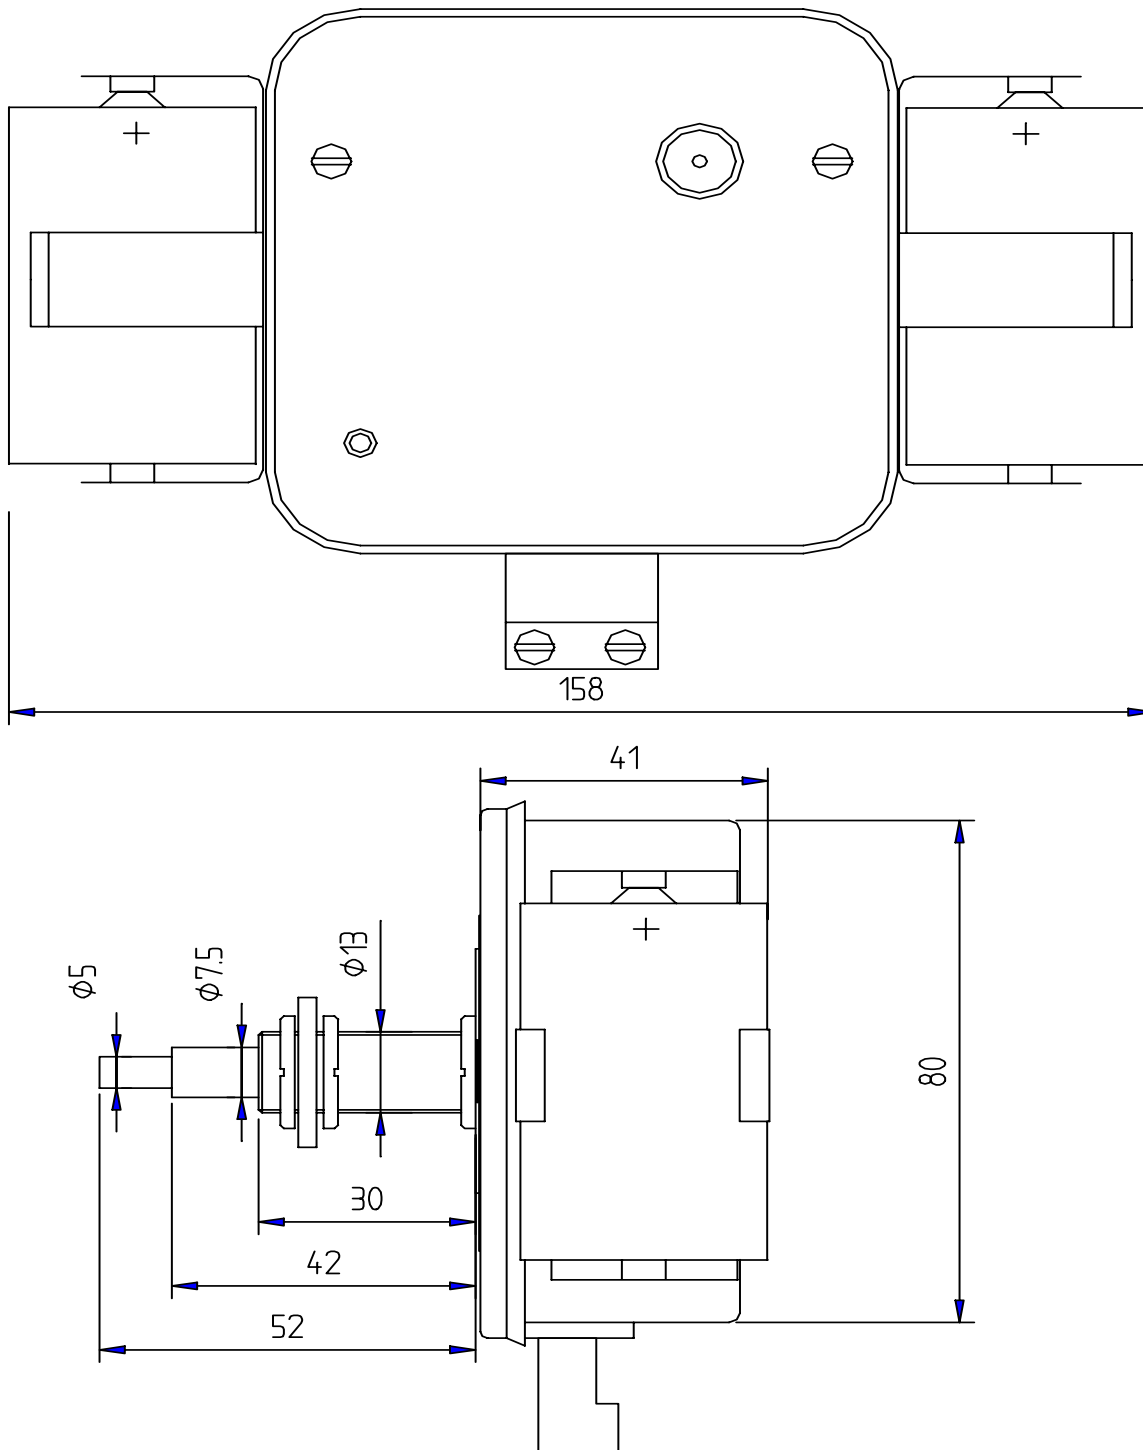

113106-00

Maximal storlek på urtavlan: 400 mm.

113106-02

Förlängd axel. Maximal storlek på urtavlan: 400 mm

113107-00

Maximal storlek på urtavlan: 900 mm

Maximal storlek på minut visaren: 410 mm.

113107-02

Förlängd axel. Maximal storlek på urtavlan: 900 mm

Maximal storlek på minutvisaren: 410 mm

Byglingar för batterioptioner

Vid ändring av batteribygingarna måste man lossa skruvarna och ta av kåpan.
Där finner man ett kretskort med byglingar.