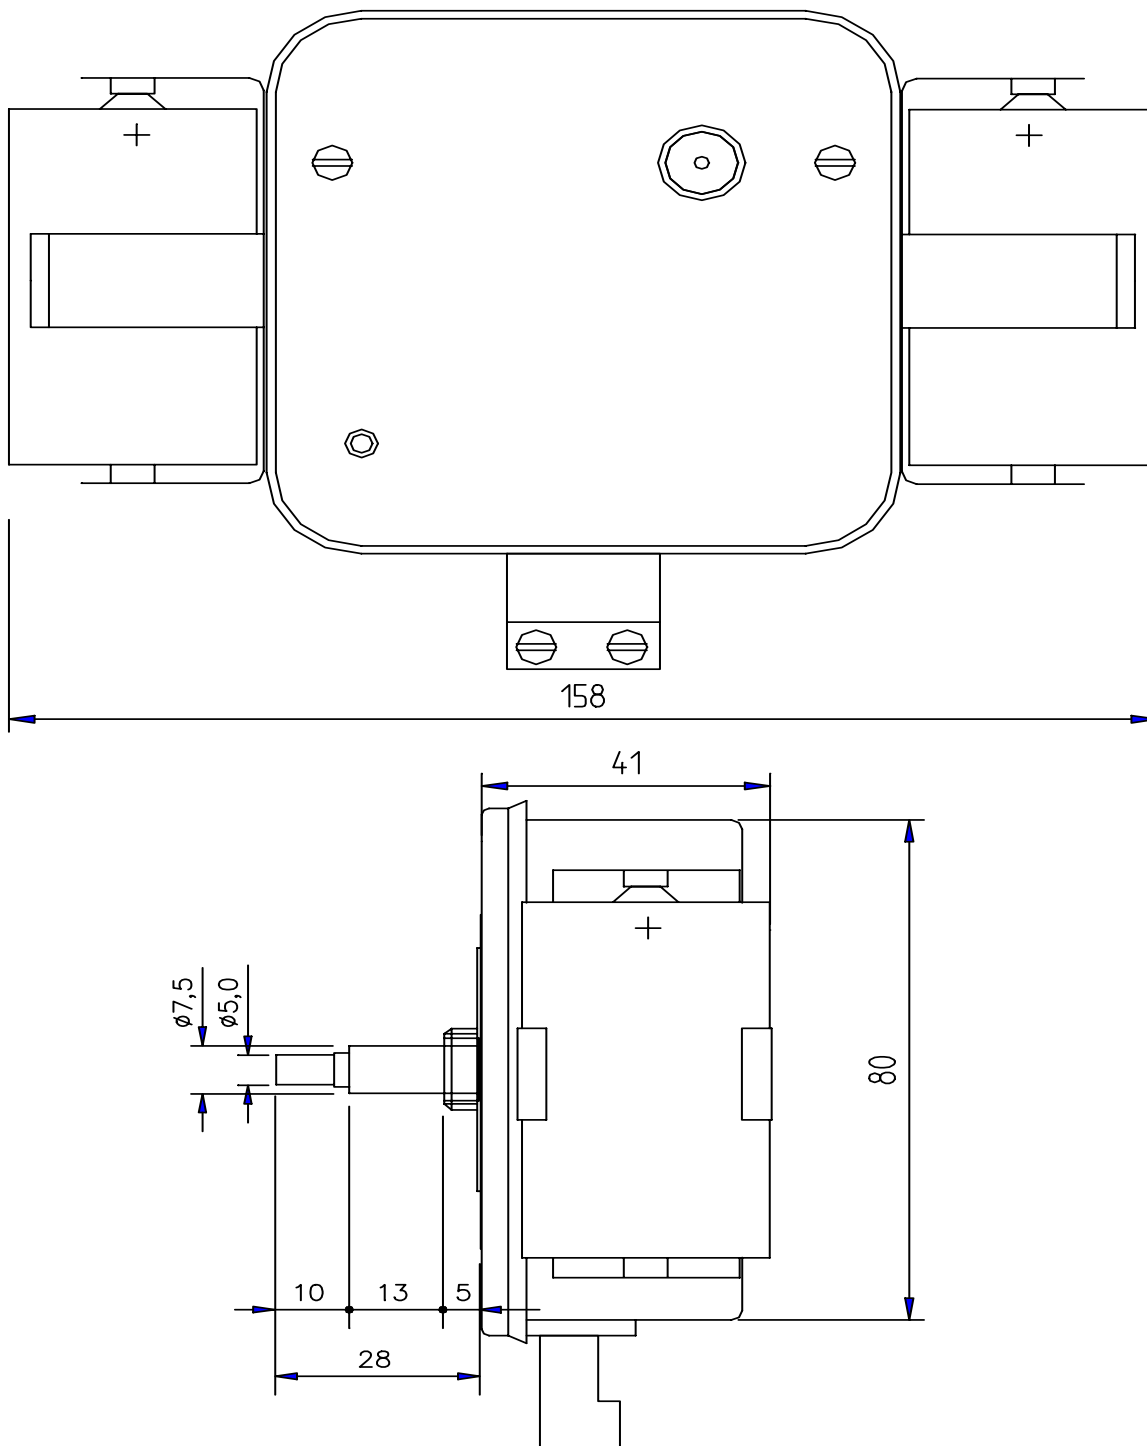

113106-00

Maximal storlek på urtavlan: 400 mm.

113106-02

Förlängd axel. Maximal storlek på urtavlan: 400 mm

113107-00

Maximal storlek på urtavlan: 900 mm

Maximal storlek på minut visaren: 410 mm.

113107-02

Förlängd axel. Maximal storlek på urtavlan: 900 mm

Maximal storlek på minutvisaren: 410 mm

Byglingar för batterioptioner

Vid ändring av batteribygingarna måste man lossa skruvarna och ta av kåpan.
Där finner man ett kretskort med byglingar.