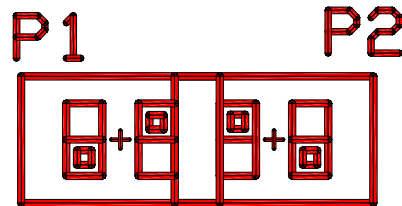

Byglingar för batterioptioner

Vid ändring av batteribygingarna måste man lossa skruvarna och ta av kåpan.
Där finner man ett kretskort med byglingar.

Litium batteri (fabriksinställning)