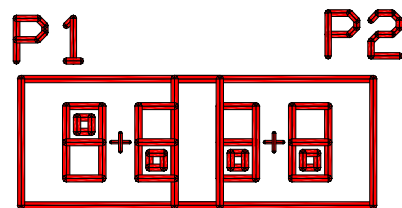

Alkaline batteri