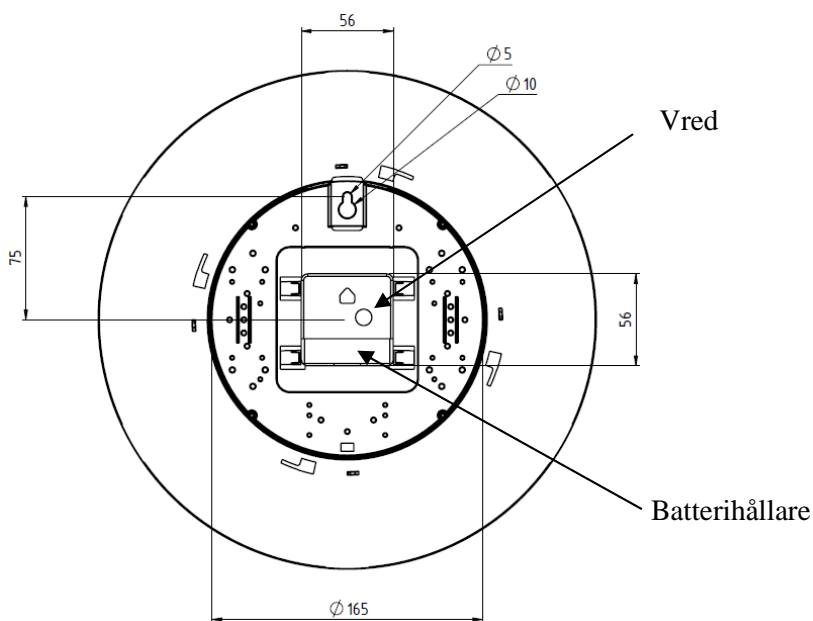

Allmänt

Quartzurverket är ett analogt urverk med quartzkristall som tidbas. Klockan är endast avsedd för inomhusbruk.

Batteri

Urverket drivs med ett alkalint AA-batteri (LR6), 1,5V.

Installation

1. Mät ut och montera passande upphängningsskruv (Medföljer ej).
2. Sätt i ett batteri i urverkets batterihållare.
3. Ställ in tiden med vredet på baksidan av urverket.
4. Montera klockan på väggen.