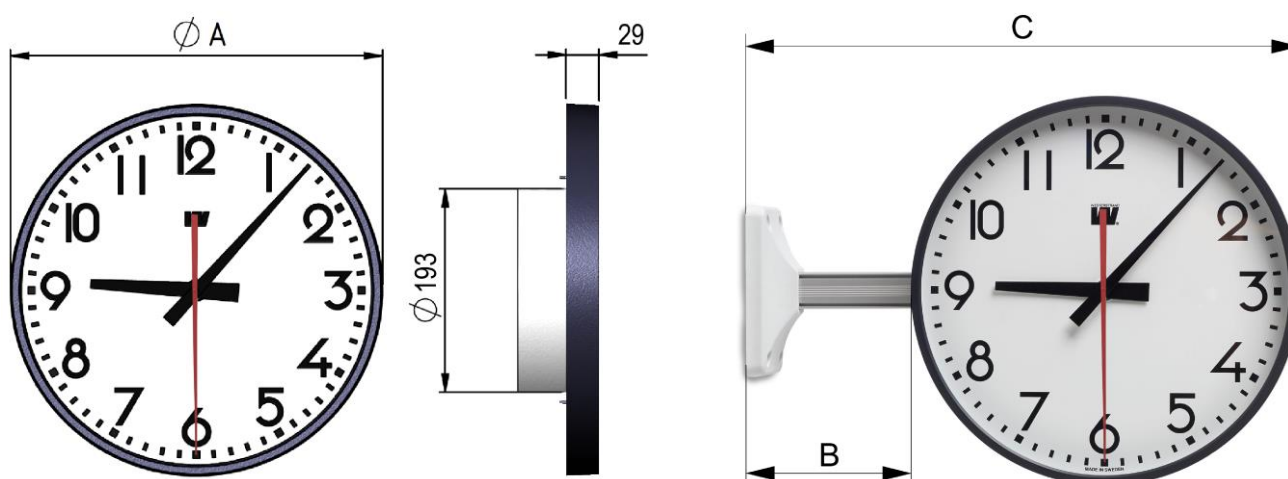

### Generellt

- Storlekar Ø230, 300 och 400mm
- Vit plast (NCS 0502-B)
- Mattvit urtavla med svarta siffror 1-12 (A-tavla) eller svarta timtecken (H-tavla)
- Svarta tim- och minutvisare samt röd svepande sekundvisare
- Plant skyddsglas av glas
- Enkelsidigt för väggmontage eller dubbelsidigt med konsol för antingen väggmontage eller tak/stående montage

### Dimension

PoE-ur	A	B	C
Ø230	240	118	358
Ø300	313	133	446
Ø400	414	143	557

Alla angivna mått i mm.

Vi förbehåller oss rätten till ändringar utan föregående avisering.