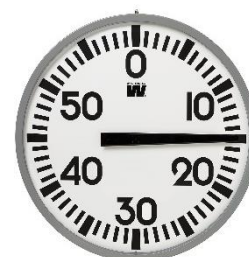

# BANTRÄNINGSUR / KONTROLLUR för intervallträning

## **Allmänt:**

Enkelsidigt banträningssur med aluminiumfodral och kupat skyddsglas i akryl. Vit urtavla med siffror och tecken.

Finns i flera olika utföranden.

- Vägghöjnings eller i ett specialtillverkat golvstativ.
- Diameter 600 eller 900 mm
- Svart visare eller en propellvisare i färgerna grönt, rött, blått och gult
- 230VAC-anslutning eller med batteridrift

## **230VAC / 24VAC**

En transformator ansluts till 230VAC som förser klockan med en spänning på 24VAC.

### Transformator

Anslutningsspänning	230 VAC
Driftspänning	24 VAC
Omgivningstemperatur	0 C upp till +40 C
Relativ luftfuktighet	85%
Skyddsklass	IP44
Storlek (LxBxD)	140x80x70 mm
Vikt	0,9 kg

Med visare och montagebygel för vägg