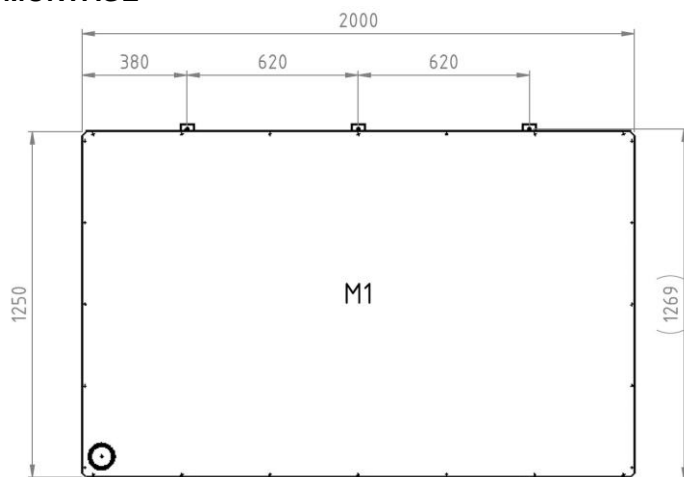

På separata blad återfinns mer detaljerad beskrivning av tavlans funktion/utseende vid användning för de olika sporterna.

MONTAGE

Fästvinkel (närbild)

TEKNISK DATA:

Hölje:	Aluminium, svart
Front:	Polykarbonat, 3mm
Siffror:	Lysdioder (SMD)
Sifferhöjd:	250mm (resultat, tid, utvisning och lagfoul), 190mm (period)
Färg på siffror:	Röd / grön / gul
Färg på fast text:	Gul
Storlek prickar:	Ø 45mm
Färg på prickar:	2 gula och 1 röd / lag Samt 1 röd/grön prick för att indikera matchavbrott / pågående spel
Höljets storlek (yttermått):	(BxHxD) 2000 x 1250 x 50mm
Vikt:	30kg
Läsbarhet:	Ca. 120m
Anslutningsspänning:	230V 50-60Hz
Strömförsörjning och elektronik:	Inbyggd
Strömförbrukning:	130W
Omgivningstemperatur:	± 0°C upp till +40°C
Sirén:	Inbyggd, 105dB

BESKRIVNING: MANÖVERENHET BASIC 117600-15

TFT skärmen visar samma information som resultattavlan.
Lättanvänd genom förprogrammerade internationella regler.

Manöverenhet Art.Nr. 117600-15 för trådlös styrning av resultattavlan

TEKNISK DATA:

Dimension:	(BxHxD) 295 x 195 x 50 mm.
Vikt:	1,2 kg
Omgivningstemperatur:	± 0°C upp till +40°C.
Färg:	Svart hölje med blå tastatur
Hölje:	Aluminium
Anslutning till grundmodul:	Trådlös 2.4 GHz
Elnätet:	230VAC
Batteri:	Inbyggd (Ca. 10h)