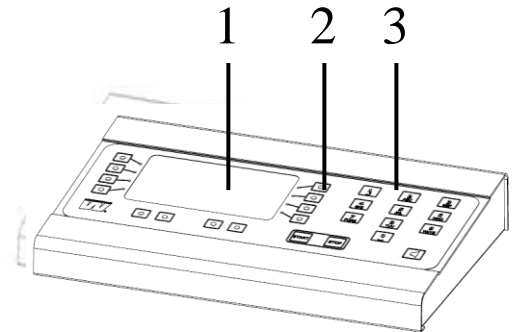

På separata blad återfinns mer detaljerad beskrivning av tavlans funktion/utseende vid användning för de olika sporterna.

MONTAGE

Fästvinkel (närbild)

TEKNISK DATA:

Hölje:	Aluminium, svart
Front:	Polykarbonat, 3mm
Siffror:	Lysdioder (SMD)
Sifferhöjd:	250mm (resultat, tid, utvisning och lagfoul), 190mm (period)
Färg på siffror:	Röd / grön / gul
Färg på fast text:	Gul
Storlek prickar:	Ø 45mm
Färg på prickar:	2 gula och 1 röd / lag Samt 1 röd/grön prick för att indikera matchavbrott / pågående spel
Höljets storlek (yttermått):	(BxHxD) 2000 x 1250 x 50mm
Vikt:	30kg
Läsbarhet:	Ca. 120m
Anslutningsspänning:	230V 50-60Hz
Strömförsörjning och elektronik:	Inbyggd
Strömförbrukning:	130W
Omgivningstemperatur:	± 0°C upp till +40°C
Sirén:	Inbyggd, 105dB

BESKRIVNING: MANÖVERENHET BASIC 117600-15

TFT skärmen visar samma information som resultattavlan.
Lättanvänd genom förprogrammerade internationella regler.

Manöverenhet Art.Nr. 117600-15 för trådlös styrning av resultattavlan

I leveransen ingår:

1 st. 22497-00 Trådlös manöverapparat med förprogrammerade sporter

1 st. 40536-42 Mottagare för resultattavlan

1. TFT skärm (800 x 480 pixlar)
2. Funktionsknappar
3. Numeriska knappar
4. På/Av-knapp
5. D-sub-anslutning
6. USB-anslutning
7. Anslutningskontakt för start/stophandtag
8. Anslutningskontakt för 24-sek.handtag
9. Strömanslutning inkl. LED laddningsindikator, Batterieliminators ingår.

TEKNISK DATA:

Dimension:	(BxHxD) 295 x 195 x 50 mm.
Vikt:	1,2 kg
Omgivningstemperatur:	± 0°C upp till +40°C.
Färg:	Svart hölje med blå tastatur
Hölje:	Aluminium
Anslutning till grundmodul:	Trådlös 2.4 GHz
Elnätet:	230VAC
Batteri:	Inbyggd (Ca. 10h)