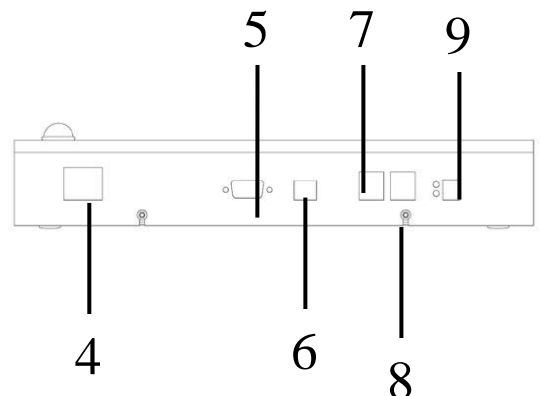

Manöverenhet Art.Nr. 117600-15 för trådlös styrning av resultattavlan

I leveransen ingår:

1 st. 22497-00 Trådlös manöverapparat med förprogrammerade sporter

1 st. 40536-42 Mottagare för resultattavlan