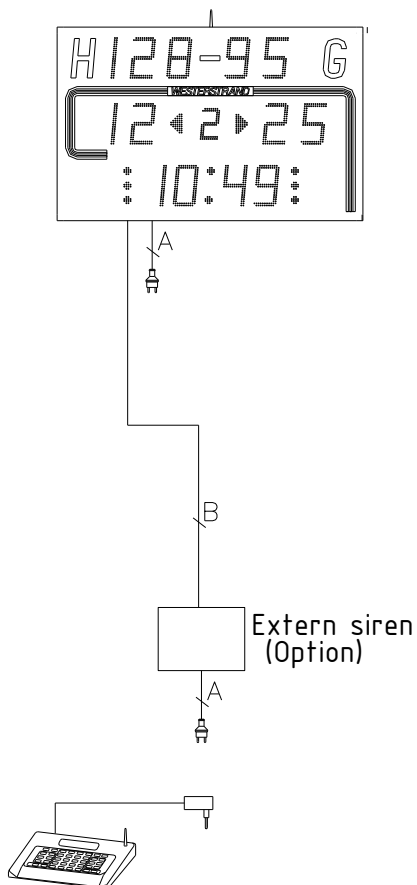

KABELDIAGRAM

A: Modulen är försedd med sladdställ som skall anslutas till jordat uttag säkrat med 10A.

* Dessa kablar medföljer leverans

kabellängd m	A	B
< 50	Sladdställ	
< 100		
< 150		
< 250		CAT5
inkoppl.ritn.		2723
anmärkningar		UTP

Vi förbehåller oss rätten till ändringar.