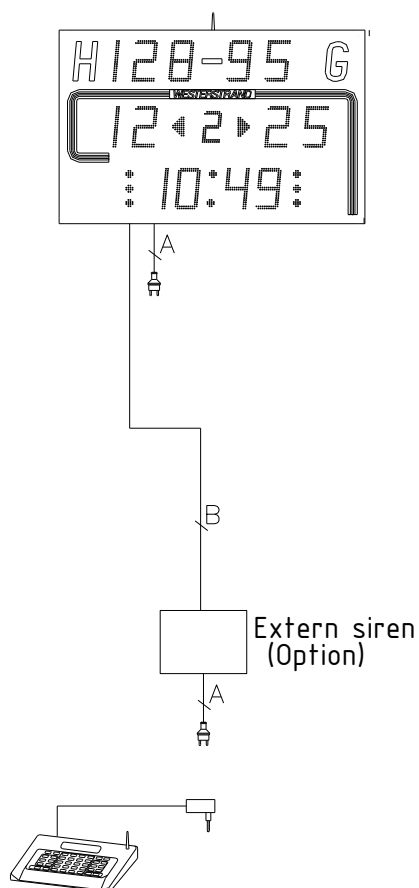

KABELDIAGRAM

A: Modulen är försedd med sladdställ som skall anslutas till jordat uttag säkrat med 10A.

* Dessa kablar medföljer leverans

kabellängd m	A	B
< 50	Sladdställ	
< 100		
< 150		
< 250		CAT5
inkoppl.ritn.		2723
anmärkningar		UTP

Vi förbehåller oss rätten till ändringar.

WESTERSTRAND URFABRIK AB
Huvudkontor/Fabrik Töreboda:

Försäljningskontor Stockholm:

Box 133, 545 23 TÖREBODA
E-post: info@westerstrand.se
Starrbäcksgatan 9,
172 74 SUNDBYBERG

Tel 0506-480 00 Fax 0506-480 51
Internet: www.westerstrand.se
Tel 08-564 829 50 Fax 08-564 829 59