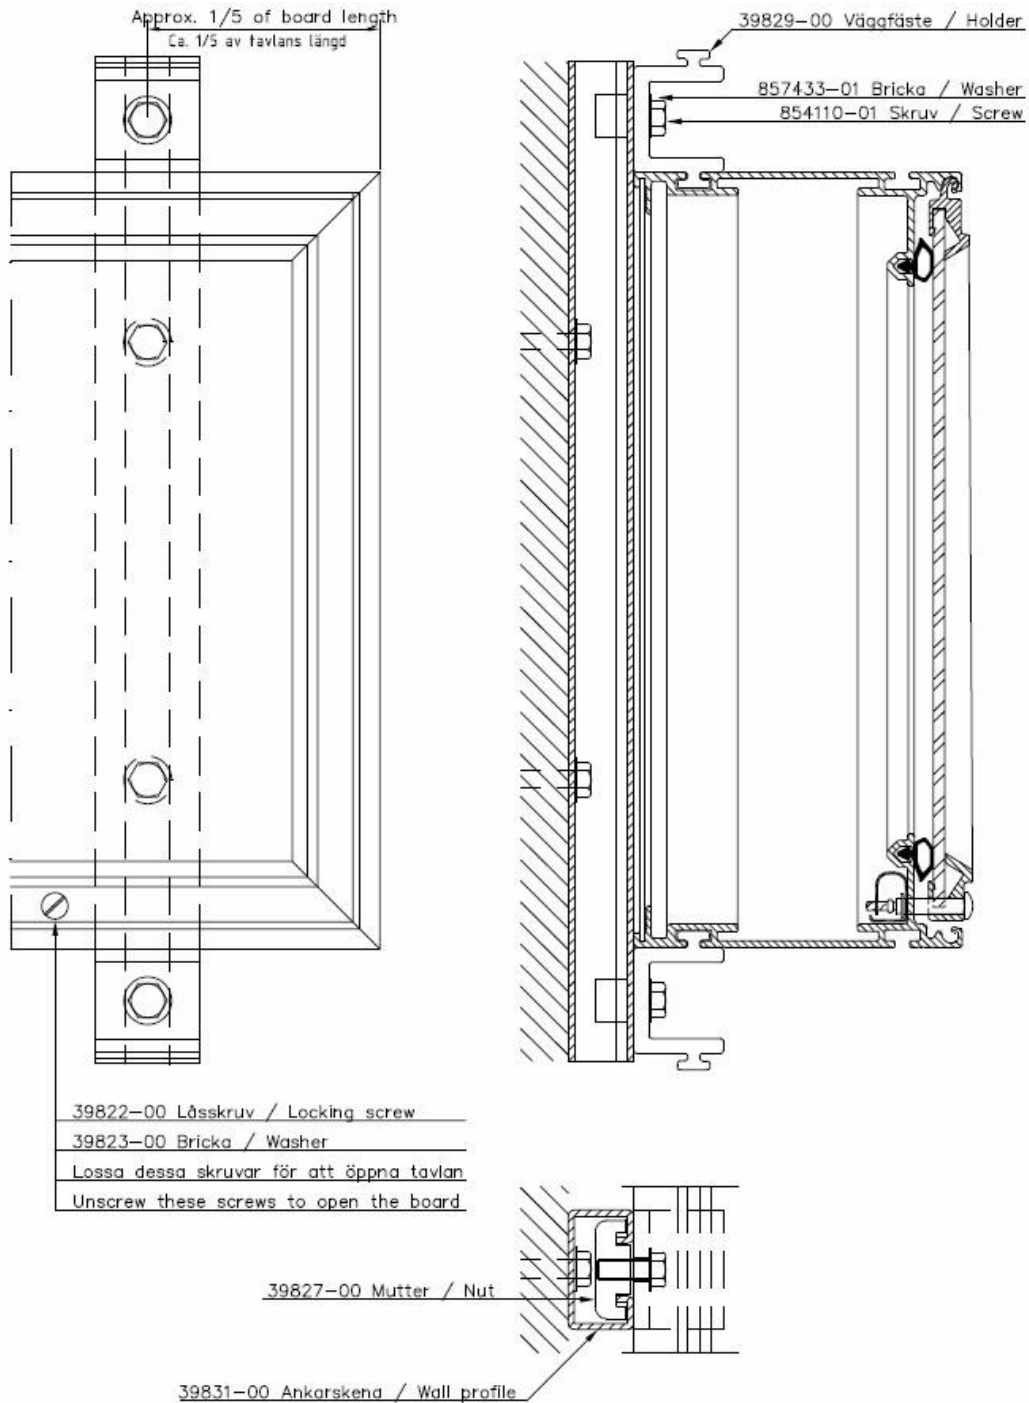

RESULTATTAVLA BASIC LED250 ISHOCKEY

ART NO 117621-14

BASIC LED250 är ren enkelsidig resultattavla för inomhussporter

I leveransen ingår:

- 1 st. Resultattavla multisport med inbyggd sirén
- 1 st. Monteringsats för väggmontage enligt beskrivning 2582
- 1 st. Bruksanvisning 2570
- 1 st. Radiostyrd manöverapparat

På separata blad återfinns mer detaljerad beskrivning av tavlans funktion/utseende vid användning för de olika sporterna.

MONTAGE

TEKNISK DATA:

Hölje:	Aluminium, svart
Front:	Polykarbonat, 3mm
Siffror:	Lysdioder (SMD)
Sifferhöjd: (period)	250mm (resultat, tid) 190mm
Färg på siffror:	Röd / gul
Färg på fast text:	Gul
Storlek prickar:	Ø 45mm
Färg på prickar:	2 gula och 1 röd / lag Samt 1 röd/grön prick för att indikera matchavbrott / pågående spel
Höljets storlek (yttermått):	(BxHxD) 2000x1250x50mm
Vikt:	28 kg
Läsbarhet:	Ca. 120m
Anslutningsspänning:	230V 50-60Hz
Strömförsörjning och elektronik:	Elektronikenheten kan lätt tas bort genom att lossa två skruvar på undersidan.
Strömförbrukning:	Max 160 VA
Omgivningstemperatur:	-20°C upp till +50°C
Sirén:	Inbyggd, 105dB

BESKRIVNING: MANÖVERENHET BASIC 117600-15

TFT skärmen visar samma information som resultattavlan.
Lättanvänd genom förprogrammerade internationella regler.

Manöverenhet Art.Nr. 117600-15 för trådlös styrning av resultattavlan