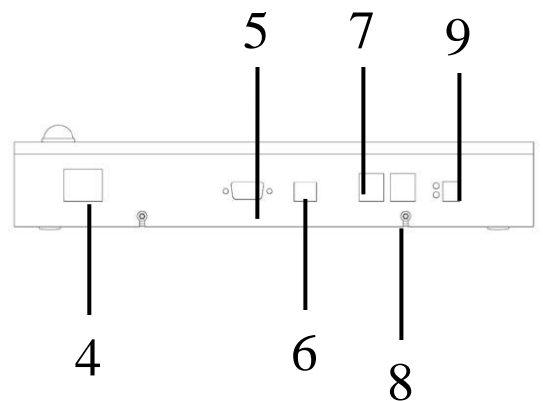

Manöverenhet Art.Nr. 117600-15 för trådlös styrning av resultattavlan

I leveransen ingår:

1 st. 22497-00 Trådlös manöverapparat med förprogrammerade sporter

1 st. 40536-42 Mottagare för resultattavlan