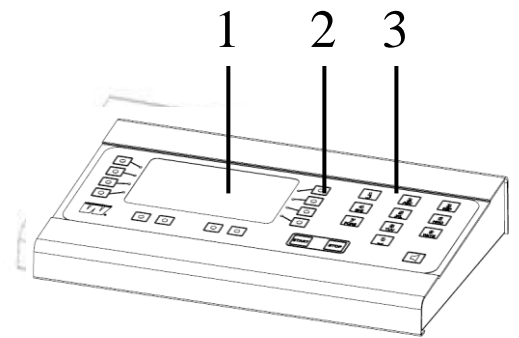

På separata blad återfinns mer detaljerad beskrivning av tavlans funktion/utseende vid användning för de olika sporterna.

MONTAGE

TEKNISK DATA:

Hölje:	Aluminium, svart
Front:	Polykarbonat, 3mm
Siffror:	Lysdioder (SMD)
Sifferhöjd: (period)	250mm (resultat, tid) 190mm
Färg på siffror:	Röd / gul
Färg på fast text:	Gul
Storlek prickar:	Ø 45mm
Färg på prickar:	2 gula och 1 röd / lag Samt 1 röd/grön prick för att indikera matchavbrott / pågående spel
Höljets storlek (yttermått):	(BxHxD) 2000x1250x50mm
Vikt:	28 kg
Läsbarhet:	Ca. 120m
Anslutningsspänning:	230V 50-60Hz
Strömförsörjning och elektronik:	Elektronikenheten kan lätt tas bort genom att lossa två skruvar på undersidan.
Strömförbrukning:	Max 160 VA
Omgivningstemperatur:	-20°C upp till +50°C
Sirén:	Inbyggd, 105dB

BESKRIVNING: MANÖVERENHET BASIC 117600-15

TFT skärmen visar samma information som resultattavlan.
Lättanvänd genom förprogrammerade internationella regler.

Manöverenhet Art.Nr. 117600-15 för trådlös styrning av resultattavlan

I leveransen ingår:

1 st. 22497-00 Trådlös manöverapparat med förprogrammerade sporter

1 st. 40536-42 Mottagare för resultattavlan

1. TFT skärm (800 x 480 pixlar)
2. Funktionsknappar
3. Numeriska knappar
4. På/Av-knapp
5. D-sub-anslutning
6. USB-anslutning
7. Anslutningskontakt för start/stophandtag
8. Anslutningskontakt för 24-sek.handtag
9. Strömanslutning inkl. LED laddningsindikator, Batterieliminatör ingår.