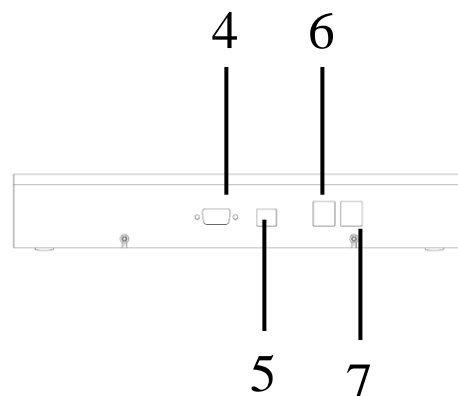

Manöverenhet Art.No. 117600-05 för trådbunden styrning av resultattavlan

I leveransen ingår:

1 st. 22497-00 Manöverapparat med förprogrammerade sporter

1 st. 40536-42 Uttagsdosa