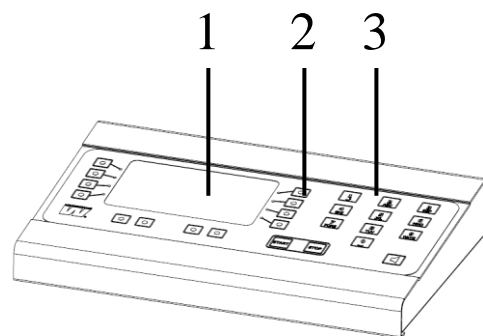

På separata blad återfinns mer detaljerad beskrivning av tavlans funktion/utseende vid användning för de olika sporterna.

MONTAGE

Fästvinkel (närbild)

TEKNISK DATA:

Hölje:	Aluminium, svart
Front:	Polykarbonat, 3mm
Siffror:	Lysdioder (SMD)
Sifferhöjd:	250mm (resultat, tid, utvisning och lagfoul), 190mm (period)
Färg på siffror:	Röd / grön / gul
Färg på fast text:	Gul
Storlek prickar:	Ø 45mm
Färg på prickar:	2 gula och 1 röd / lag Samt 1 röd/grön prick för att indikera matchavbrott / pågående spel
Höljets storlek (yttermått):	(BxHxD) 2000x1250x50mm
Vikt:	30 kg
Läsbarhet:	Ca. 120m
Anslutningsspänning:	230V 50-60Hz
Strömförsörjning och elektronik:	Inbyggd
Strömförbrukning:	130W
Omgivningstemperatur:	± 0°C upp till +40°C
Sirén:	Inbyggd, 105dB

BESKRIVNING: MANÖVERENHET BASIC 117600-05

TFT skärmen visar samma information som resultattavlan.
Lättanvänd genom förprogrammerade internationella regler.

Manöverenhet Art.No. 117600-05 för trådbunden styrning av resultattavlan

I leveransen ingår:

1 st. 22497-00 Manöverapparat med förprogrammerade sporter

1 st. 40536-42 Uttagsdosa

1. TFT skärm (800 x 480 pixlar)
2. Funktionsknappar
3. Numeriska knappar
4. D-sub-anslutning
5. USB-anslutning
6. Anslutningskontakt för 24-sek.handtag
7. Anslutningskontakt för start/stophandtag

TEKNISK DATA:

Dimensioner:

(BxHxD) 295 x 195 x 50 mm.

Vikt:

1,2 kg

Omgivningstemperatur:

± 0°C upp till +40°C.

Färg: