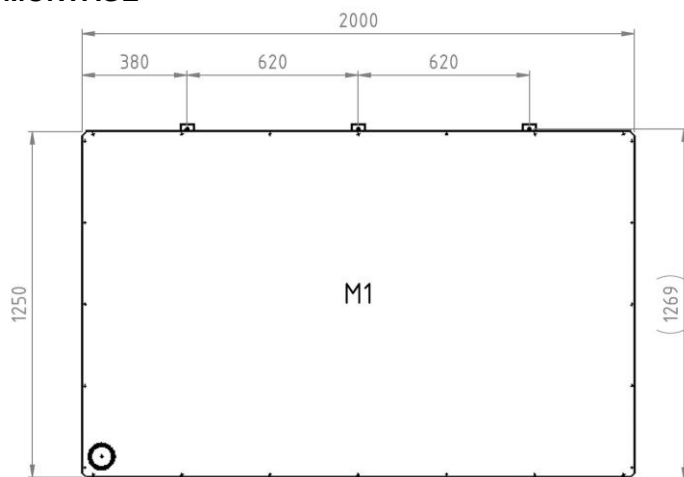

På separata blad återfinns mer detaljerad beskrivning av tavlans funktion/utseende vid användning för de olika sporterna.

MONTAGE

Fästvinkel (närbild)

TEKNISK DATA:

Hölje:	Aluminium, svart
Front:	Polykarbonat, 3mm
Siffror:	Lysdioder (SMD)
Sifferhöjd:	250mm (resultat, tid, utvisning och lagfoul), 190mm (period)
Färg på siffror:	Röd / grön / gul
Färg på fast text:	Gul
Storlek prickar:	Ø 45mm
Färg på prickar:	2 gula och 1 röd / lag Samt 1 röd/grön prick för att indikera matchavbrott / pågående spel
Höljets storlek (yttermått):	(BxHxD) 2000x1250x50mm
Vikt:	30 kg
Läsbarhet:	Ca. 120m
Anslutningsspänning:	230V 50-60Hz
Strömförsörjning och elektronik:	Inbyggd
Strömförbrukning:	130W
Omgivningstemperatur:	± 0°C upp till +40°C
Sirén:	Inbyggd, 105dB

TEKNISK DATA:

Dimensioner:

(BxHxD) 295 x 195 x 50 mm.

Vikt:

1,2 kg

Omgivningstemperatur:

± 0°C upp till +40°C.

Färg: