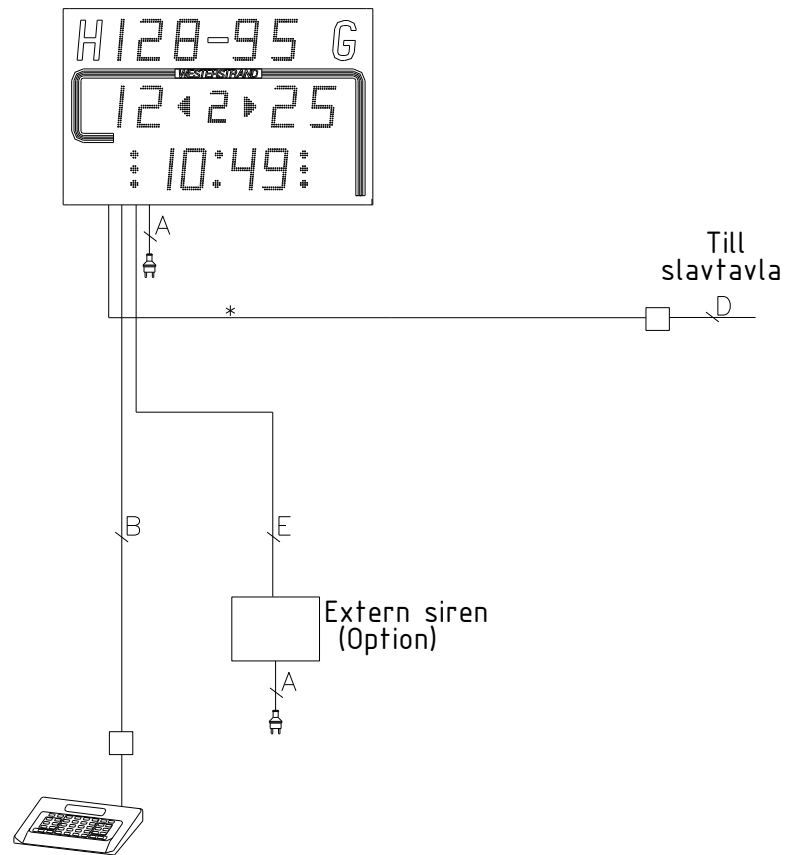

KABELDIAGRAM

A: Modulen är försedd med sladdställ som skall anslutas till jordat uttag säkrat med 10A.

* Dessa kablar medföljer leverans

kabellängd m	A	B		D	E	*
< 50	Sladdställ	4 x 0,5				RJ12
< 100		4 x 1,0				
< 150		4 x 1,5				
< 250		4 x 2,5		Cat 5/6	Cat 5/6	
inkoppl.ritn.		086363-03		085170-09	2723	2723
anmärkningar		skärmad		UTP	UTP	

Vi förbehåller oss rätten till ändringar.