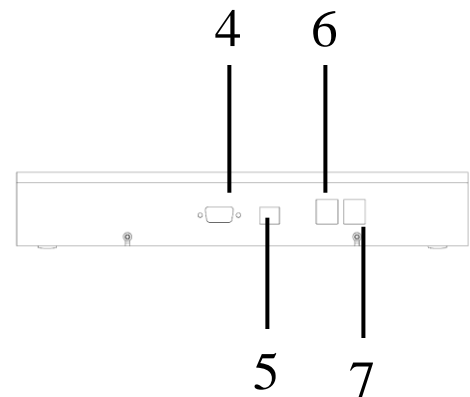

Manöverenhet Art.Nr. 117600-05 för trådbunden styrning av resultattavlan

I leveransen ingår:

- 1 st. 22497-00 Manöverapparat med förprogrammerade sporter
- 1 st. 40536-42 Uttagsdosa