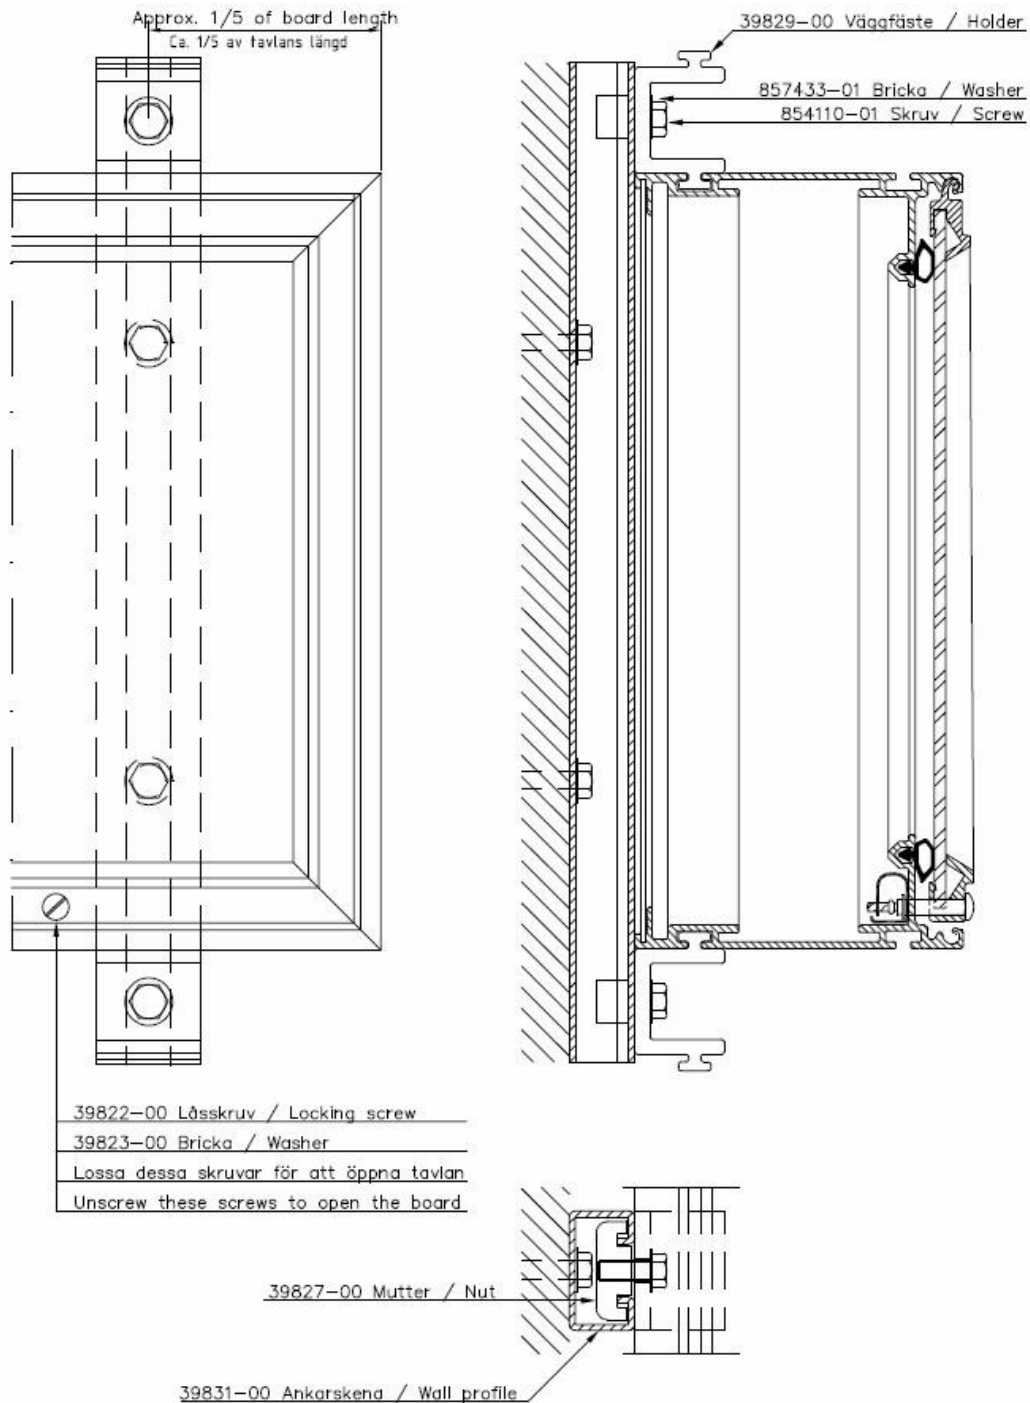

**RESULTATTAVLA BASIC LED250 ISHOCKEY + SKOTT**  
**INKL. MANÖVERAPPARAT TRÅD**

**ART NO 117621-22**

BASIC LED250 är ren enkelsidig resultattavla för inomhussporter

I leveransen ingår:

- 1 st. Resultattavla multisport med inbyggd sirén
- 1 st. Monteringsats för väggmontage enligt beskrivning 2582
- 1 st. Bruksanvisning 2570
- 1 st. Trådbunden manöverapparat
- 1 st. Handtag skotträknare

#### TEKNISK DATA:

Hölje:	Aluminium, svart
Front:	Polykarbonat, 3mm
Siffror:	Lysdioder (SMD)
Sifferhöjd: (period)	250mm (resultat, tid) 190mm
Färg på siffror:	Röd / grön / gul
Färg på fast text:	Gul
Storlek prickar:	Ø 45mm
Färg på prickar:	2 gula och 1 röd / lag Samt 1 röd/grön prick för att indikera matchavbrott / pågående spel
Höljets storlek (yttermått):	(BxHxD) 2000x1250x110mm
Vikt:	50 kg
Läsbarhet:	Ca. 120m
Anslutningsspänning:	230V 50-60Hz
Strömförsörjning och elektronik:	Elektronikenheten kan lätt tas bort genom att lossa två skruvar på undersidan.
Strömförbrukning:	Max 160 VA
Omgivningstemperatur:	-20°C upp till +50°C
Sirén:	Inbyggd, 105dB