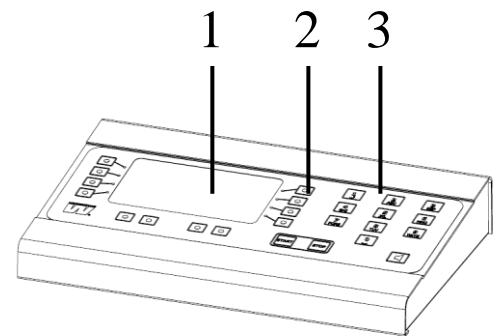

Manöverenhet Art.Nr. 117600-05 för trådbunden styrning av resultattavlan

I leveransen ingår:

- 1 st. 22497-00 Manöverapparat med förprogrammerade sporter
- 1 st. 40536-42 Uttagsdosa