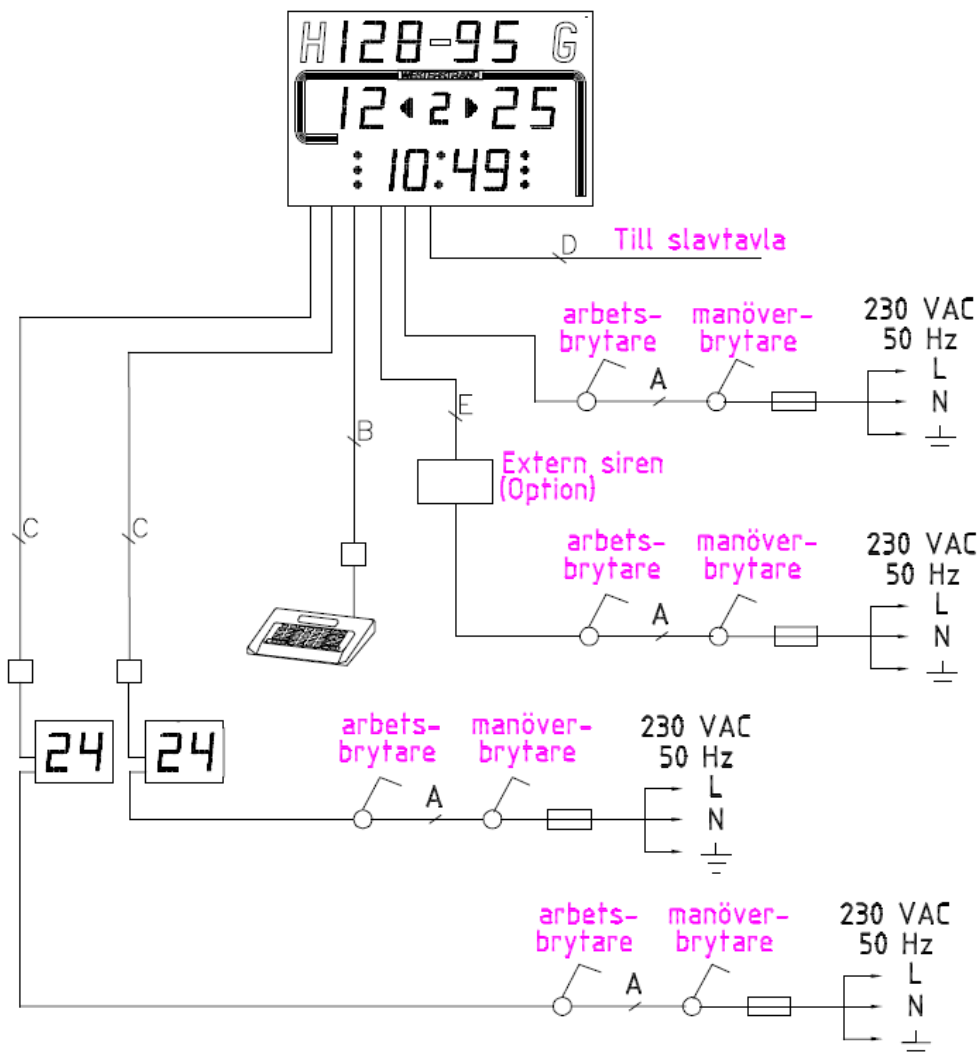

KABELDIAGRAM

kabellängd m	A	B	C	D	E
< 50		4 x 0,5			2 x 0,5
< 100		4 x 1,0			
< 150		4 x 1,5			
< 250		4 x 2,5	Cat 5/6	Cat 5/6	
inkoppl.ritn.	086363-02	086363-03	084071-73	086363-08	086363-20
anmärkningar		Skärmad	UTP	UTP	

Vi förbehåller oss rätten till ändringar.