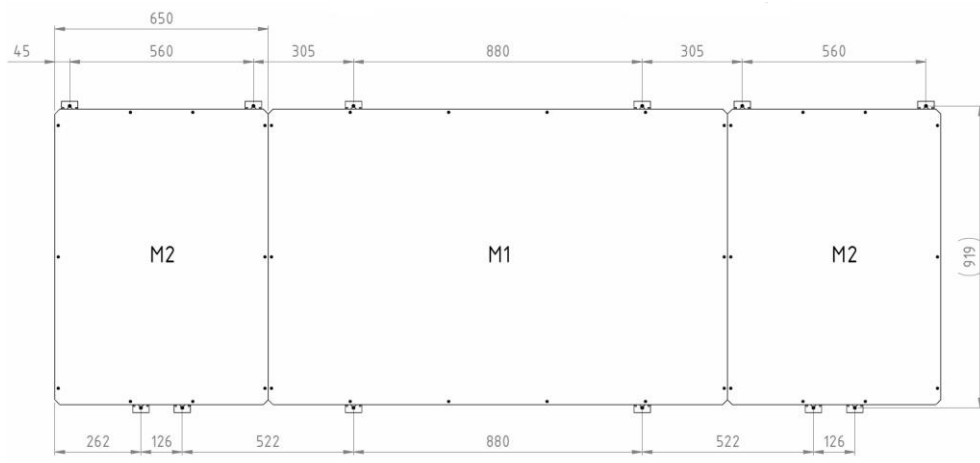

3 utvisningar visas i manöverapparaten

Service

Elektronikenheten kan lätt tas bort genom att lossa två skruvar på undersidan

Vi förbehåller oss rätten till ändringar.

MONTAGE

TEKNISKA DATA

Hölje:	Aluminium, svart
Front:	Polykarbonat, 3mm
Siffror:	Lysdioder, SMD
Sifferhöjd:	140mm
Färg på siffror:	Röd
Färg på fast text:	Röd
Höljets storlek (yttermått):	(BxHxD) 2 x 650x900x110mm
Vikt:	2 x 20kg
Läsbarhet:	Ca. 65m
Anslutningsspänning:	230V 50-60Hz
Strömförsörjning och elektronik:	Inbyggd
Strömförbrukning:	2 x 50W
Omgivningstemperatur:	-20°C upp till +50°C