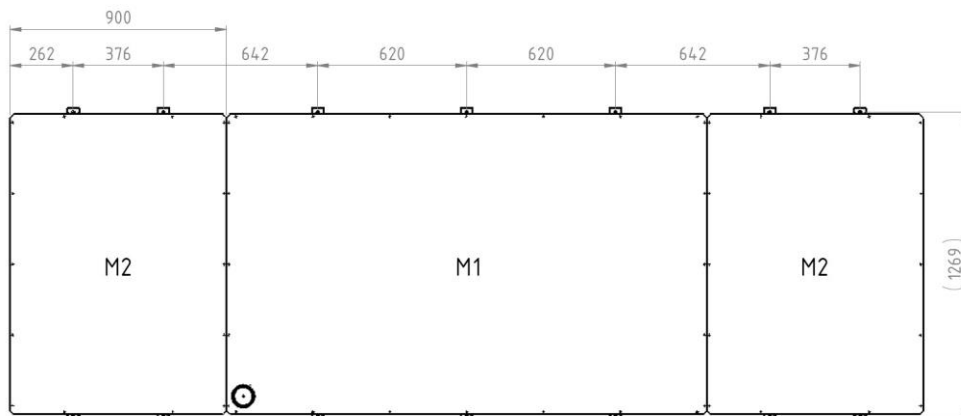

## TEKNISKA DATA

Hölje:	Aluminium, svart
Front:	Polykarbonat, 3mm
Siffror:	Lysdioder, SMD
Sifferhöjd:	190mm
Färg på siffror:	Röd
Färg på fast text:	Röd
Höljets storlek (yttermått):	(BxHxD) 2 x 900x1250x110mm
Vikt:	2 x 30kg
Läsbarhet:	Ca. 75m
Anslutningsspänning:	230V 50-60Hz
Strömförsörjning och elektronik:	Inbyggd
Strömförbrukning:	2 x 60W
Omgivningstemperatur:	-20°C upp till +50°C