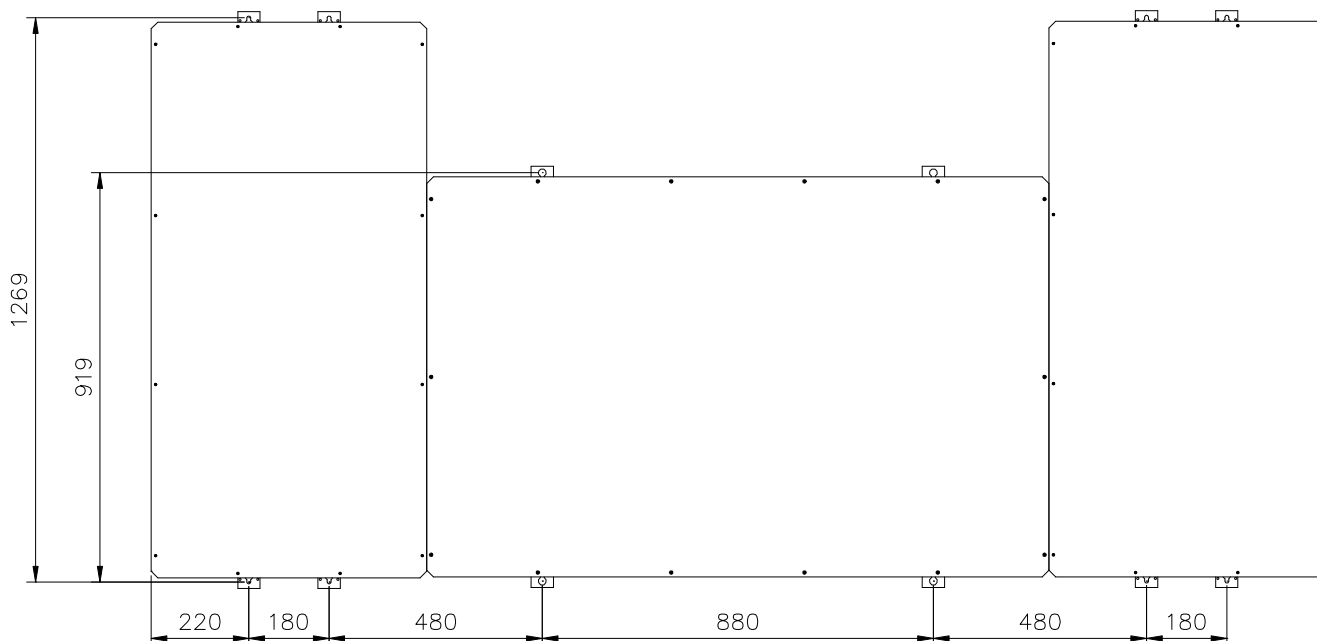

MONTAGE

Vi förbehåller oss rätten till ändringar.

S 907 A

WESTERSTRAND URFABRIK AB
Huvudkontor/Fabrik Töreboda:

Försäljningskontor Stockholm:

Box 133, 545 23 TÖREBODA
E-post: info@westerstrand.se
Starrbäcksgatan 9,
172 74 SUNDBYBERG

Tel 0506-480 00 Fax 0506-480 51
Internet: www.westerstrand.se
Tel 08-564 829 50 Fax 08-564 829 59