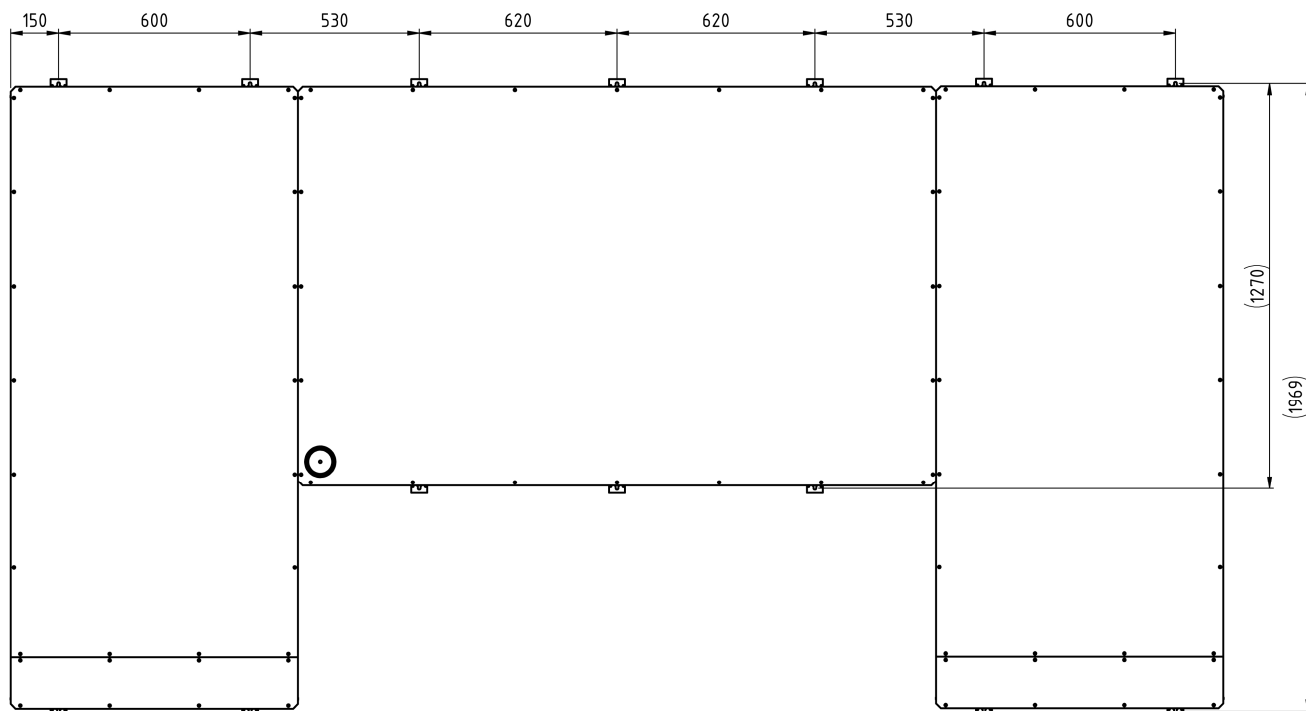

MONTAGE

S 903 B

WESTERSTRAND URFABRIK AB
Huvudkontor/Fabrik Töreboda:

Försäljningskontor Stockholm:

Box 133, 545 23 TÖREBODA
E-post: info@westerstrand.se
Starrbäcksgatan 9,
172 74 SUNDBYBERG

Tel 0506-480 00 Fax 0506-480 51
Internet: www.westerstrand.se
Tel 08-564 829 50 Fax 08-564 829 59