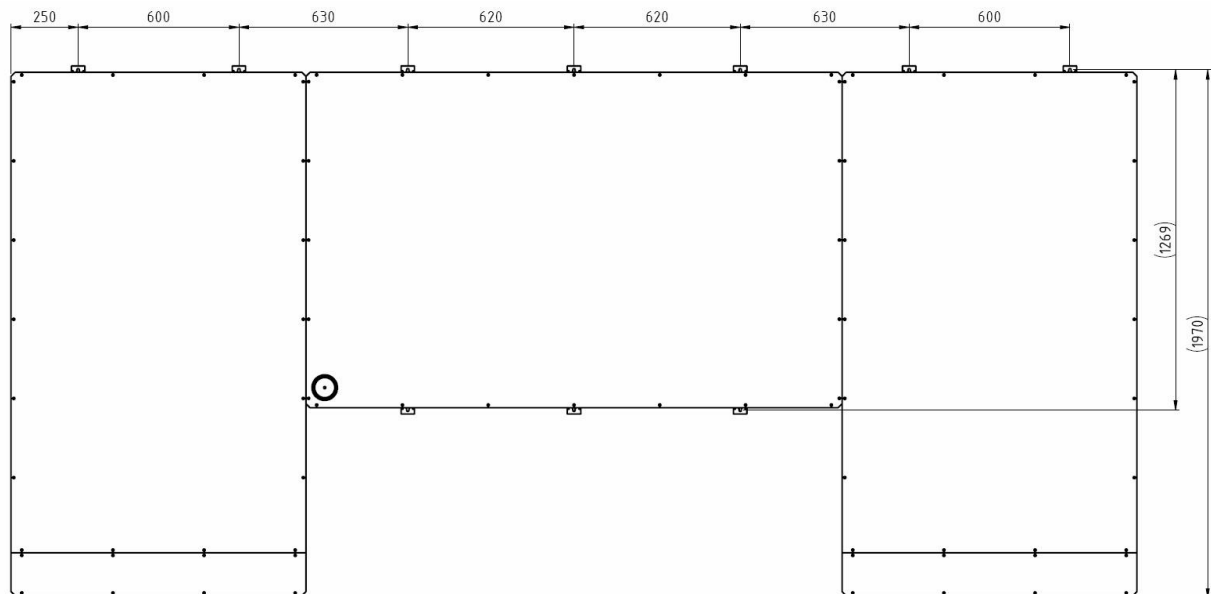

MONTAGE

Vi förbehåller oss rätten till ändringar.

S 904 B