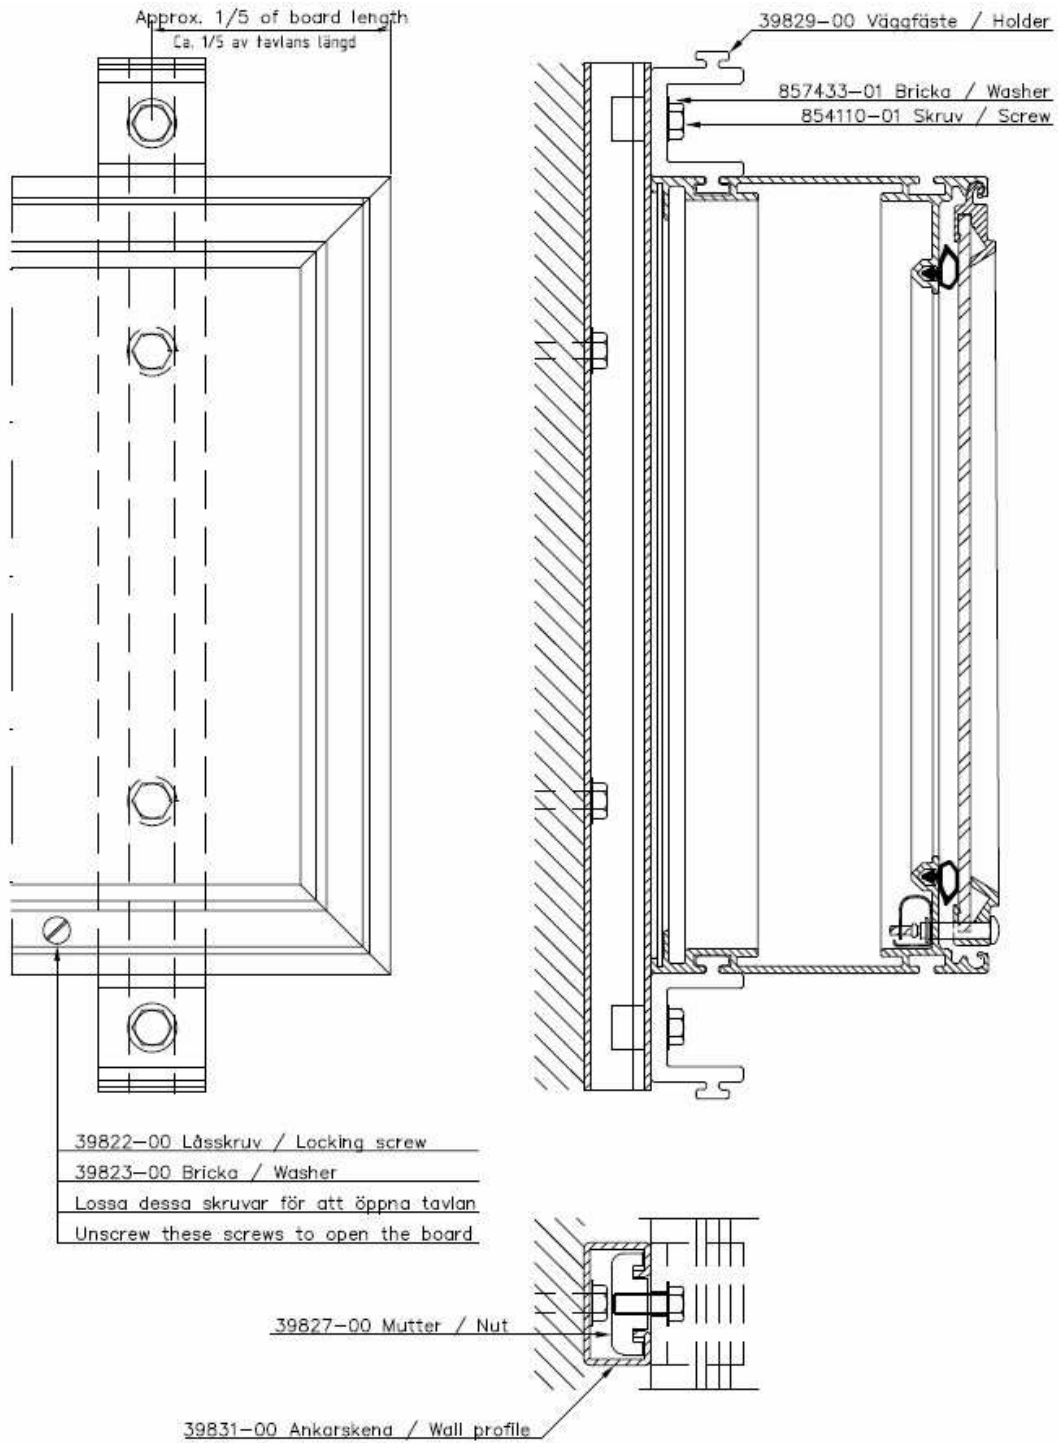

MONTAGE:

39822-00 Låsskruv / Locking screw
39823-00 Bricka / Washer
Lossa dessa skruvar för att öppna tavlan
Unscrew these screws to open the board

39827-00 Mutter / Nut

39831-00 Ankarskena / Wall profile

S 906 A

Vi förbehåller oss rätten till ändringar.

WESTERSTRAND URFABRIK AB
Huvudkontor/Fabrik Töreboda:
Försäljningskontor Stockholm:

Box 133, 545 23 TÖREBODA
E-post: info@westerstrand.se
Starrbäcksgatan 9,
172 74 SUNDBYBERG

Tel 0506-480 00 Fax 0506-480 51
Internet: www.westerstrand.se
Tel 08-564 829 50 Fax 08-564 829 59