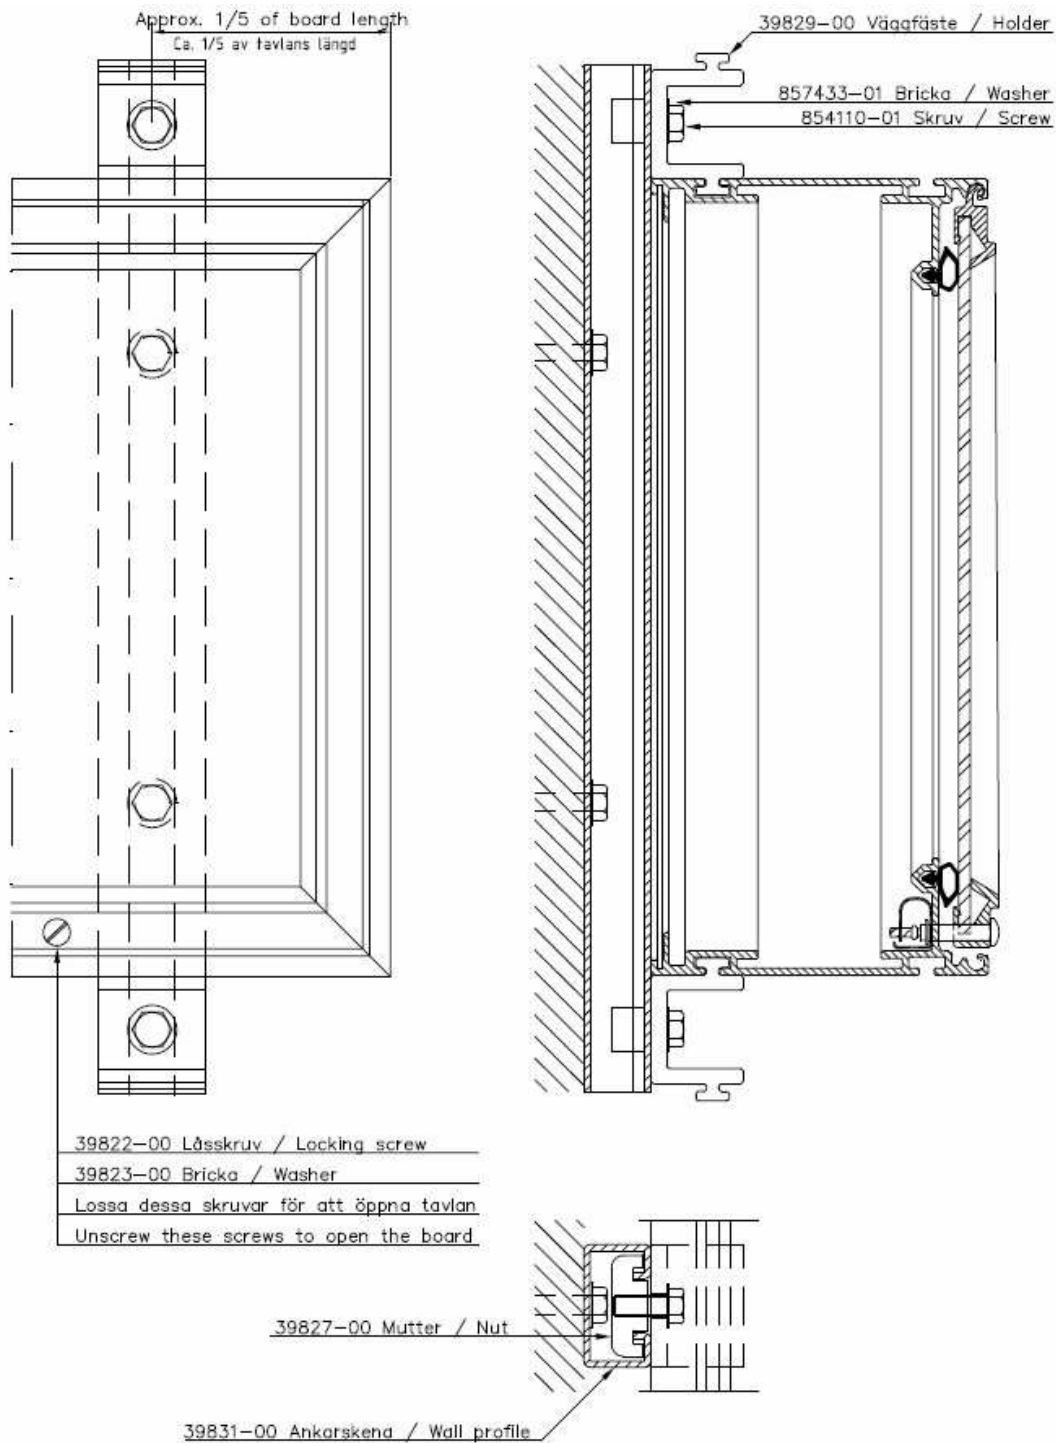

MONTAGE

Vi förbehåller oss rätten till ändringar.

WESTERSTRAND URFABRIK AB
Huvudkontor/Fabrik Töreboda:
Försäljningskontor Stockholm:

Box 133, 545 23 TÖREBODA
E-post: info@westerstrand.se
Starrbäcksgatan 9,
172 74 SUNDBYBERG

Tel 0506-480 00 Fax 0506-480 51
Internet: www.westerstrand.se
Tel 08-564 829 50 Fax 08-564 829 59