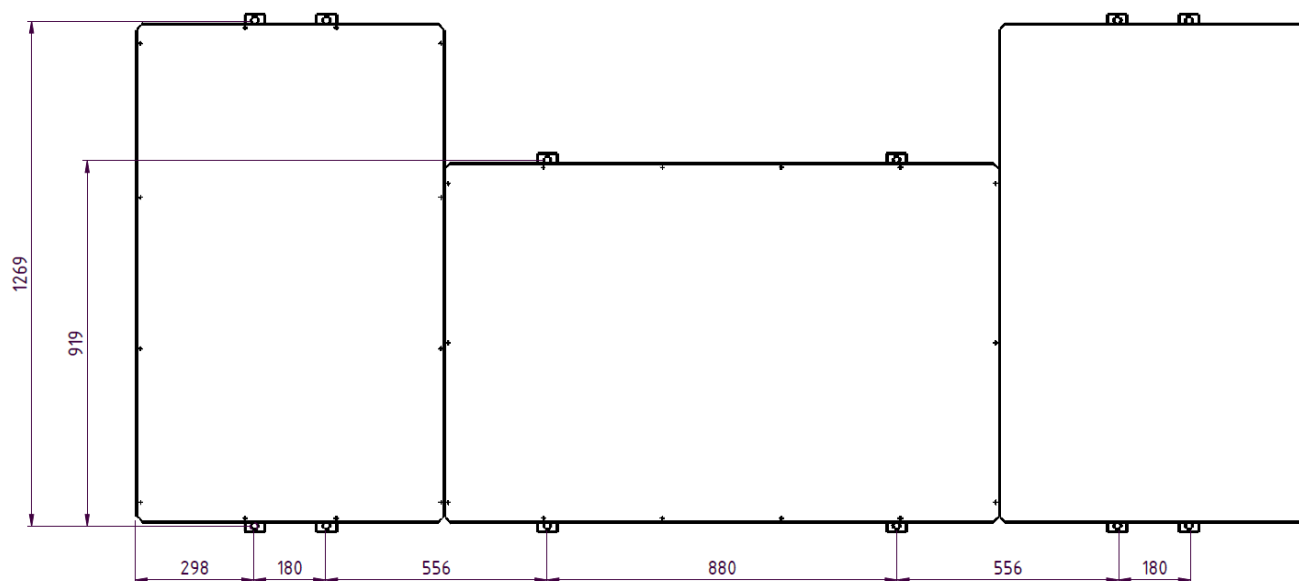

MONTAGE

Vi förbehåller oss rätten till ändringar.

S 928 B

WESTERSTRAND URFABRIK AB
Huvudkontor/Fabrik Töreboda:

Försäljningskontor Stockholm:

Box 133, 545 23 TÖREBODA
E-post: info@westerstrand.se
Starrbäcksgatan 9,
172 74 SUNDBYBERG

Tel 0506-480 00 Fax 0506-480 51
Internet: www.westerstrand.se
Tel 08-564 829 50 Fax 08-564 829 59