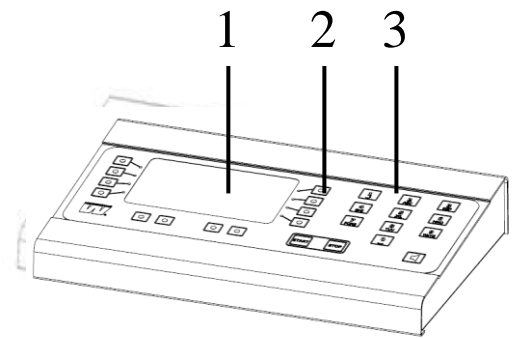

## TEKNISK DATA:

Hölje:	Aluminium, svart
Front:	Polykarbonat, 3mm
Siffror:	Lysdioder (SMD)
Sifferhöjd:	190mm (resultat, tid, utvisning och lagfoul), 140mm (period)
Text:	Teckenhöjd 94/82mm, PC-styrd, anslutning via RS485
Färg på siffror:	Röd / grön / gul
Färg på fast text:	Gul
Storlek prickar:	Ø 25mm
Färg på prickar:	2 gula och 1 röd / lag Samt 1 röd/grön prick för att indikera matchavbrott / pågående spel
Höljets storlek (yttermått):	(BxHxD) 1400 x 900 x 50mm
Vikt:	17 kg
Läsbarhet:	Ca. 75m
Anslutningsspänning:	230V 50-60Hz
Strömförsörjning och elektronik:	Elektronikenheten kan lätt tas bort genom att lossa två skruvar på undersidan
Strömförbrukning:	200W
Omgivningstemperatur:	± 0°C upp till +40°C
Sirén:	Inbyggd, 105dB

## BESKRIVNING: MANÖVERENHET BASIC 117600-15

TFT skärmen visar samma information som resultatavlan.  
Lättanvänd genom förprogrammerade internationella regler.

### Manöverenhet Art.No. 117600-15 för trådlös styrning av resultatavlan

I leveransen ingår:

1 st. 22497-00 Trådlös manöverapparat med förprogrammerade sporter

1 st. 40536-42 Mottagare för resultatavlan

1. TFT skärm (800 x 480 pixlar)
2. Funktionsknappar
3. Numeriska knappar
4. På/Av-knapp
5. D-sub-anslutning
6. USB-anslutning
7. Anslutningskontakt för start/stophandtag
8. Anslutningskontakt för 24-sek.handtag
9. Strömanslutning inkl. LED laddningsindikator, Batterieliminatör ingår.