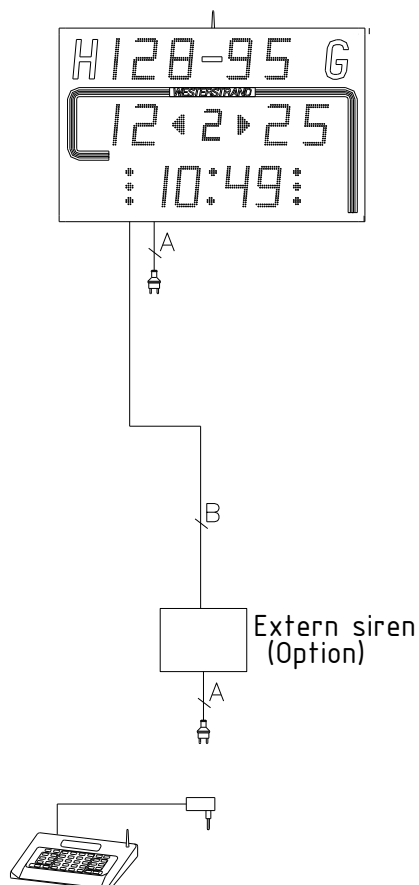

KABELDIAGRAM

A: Modulen är försedd med sladdställ som skall anslutas till jordat uttag säkrat med 10A.

* Dessa kablar medföljer leverans

kabellängd m	A	B
< 50	Sladdställ	
< 100		
< 150		
< 250		CAT5
inkoppl.ritn.		2723
anmärkningar		UTP

Vi förbehåller oss rätten till ändringar.

WESTERSTRAND URFABRIK AB
Huvudkontor/Fabrik Töreboda:

Försäljningskontor Stockholm:

Box 133, 545 23 TÖREBODA
E-post: info@westerstrand.se
Starrbäcksgatan 9,
172 74 SUNDBYBERG

Tel 0506-480 00 Fax 0506-480 51
Internet: www.westerstrand.se
Tel 08-564 829 50 Fax 08-564 829 59