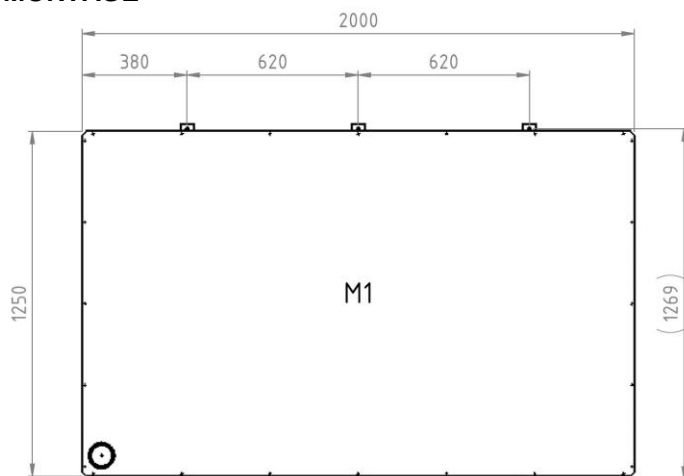

MONTAGE

TEKNISK DATA:

Hölje:	Aluminium, svart
Front:	Polykarbonat, 3mm
Siffror:	Lysdioder (SMD)
Sifferhöjd:	190mm (resultat, tid, utvisning och lagfoul), 140mm (period)
Text:	Teckenhöjd 94/82mm, PC-styrd, anslutning via RS485
Färg på siffror:	Röd / grön / gul
Färg på fast text:	Gul
Storlek prickar:	Ø 25mm
Färg på prickar:	2 gula och 1 röd / lag Samt 1 röd/grön prick för att indikera matchavbrott / pågående spel
Höljets storlek (yttermått):	(BxHxD) 1400 x 900 x 50mm
Vikt:	17 kg
Läsbarhet:	Ca. 75m
Anslutningsspänning:	230V 50-60Hz
Strömförsörjning och elektronik:	Elektronikenheten kan lätt tas bort genom att lossa två skruvar på undersidan
Strömförbrukning:	200W
Omgivningstemperatur:	± 0°C upp till +40°C
Sirén:	Inbyggd, 105dB