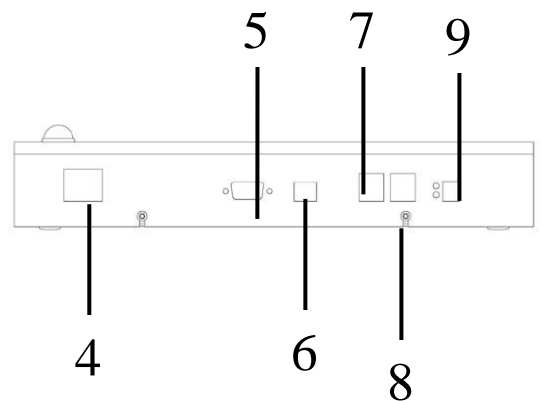

## TEKNISK DATA:

Hölje:	Aluminium, svart
Front:	Polykarbonat, 3mm
Siffror:	Lysdioder (SMD)
Sifferhöjd:	190mm (resultat, tid, utvisning och lagfoul), 140mm (period)
Text:	Teckenhöjd 94/82mm, PC-styrd, anslutning via RS485
Färg på siffror:	Röd / grön / gul
Färg på fast text:	Gul
Storlek prickar:	Ø 25mm
Färg på prickar:	2 gula och 1 röd / lag Samt 1 röd/grön prick för att indikera matchavbrott / pågående spel
Höljets storlek (yttermått):	(BxHxD) 1400 x 900 x 50mm
Vikt:	17 kg
Läsbarhet:	Ca. 75m
Anslutningsspänning:	230V 50-60Hz
Strömförsörjning och elektronik:	Elektronikenheten kan lätt tas bort genom att lossa två skruvar på undersidan
Strömförbrukning:	200W
Omgivningstemperatur:	± 0°C upp till +40°C
Sirén:	Inbyggd, 105dB

## BESKRIVNING: MANÖVERENHET BASIC 117600-15

TFT skärmen visar samma information som resultatavlan.  
Lättanvänd genom förprogrammerade internationella regler.

### Manöverenhet Art.No. 117600-15 för trådlös styrning av resultatavlan

I leveransen ingår:

1 st. 22497-00 Trådlös manöverapparat med förprogrammerade sporter

1 st. 40536-42 Mottagare för resultatavlan

1. TFT skärm (800 x 480 pixlar)
2. Funktionsknappar
3. Numeriska knappar
4. På/Av-knapp
5. D-sub-anslutning
6. USB-anslutning
7. Anslutningskontakt för start/stophandtag
8. Anslutningskontakt för 24-sek.handtag
9. Strömanslutning inkl. LED laddningsindikator, Batterieliminatör ingår.

### TEKNISK DATA:

Dimensioner:	(BxHxD) 295 x 195 x 50 mm.
Vikt:	1,2 kg
Omgivningstemperatur:	± 0°C upp till +40°C.
Färg:	Svart hölje med blå tastatur
Hölje:	Aluminium
Anslutning till grundmodul:	Trådlös 2.4 GHz
Elnätet:	230VAC
Batteri:	Inbyggd (Ca. 10h)