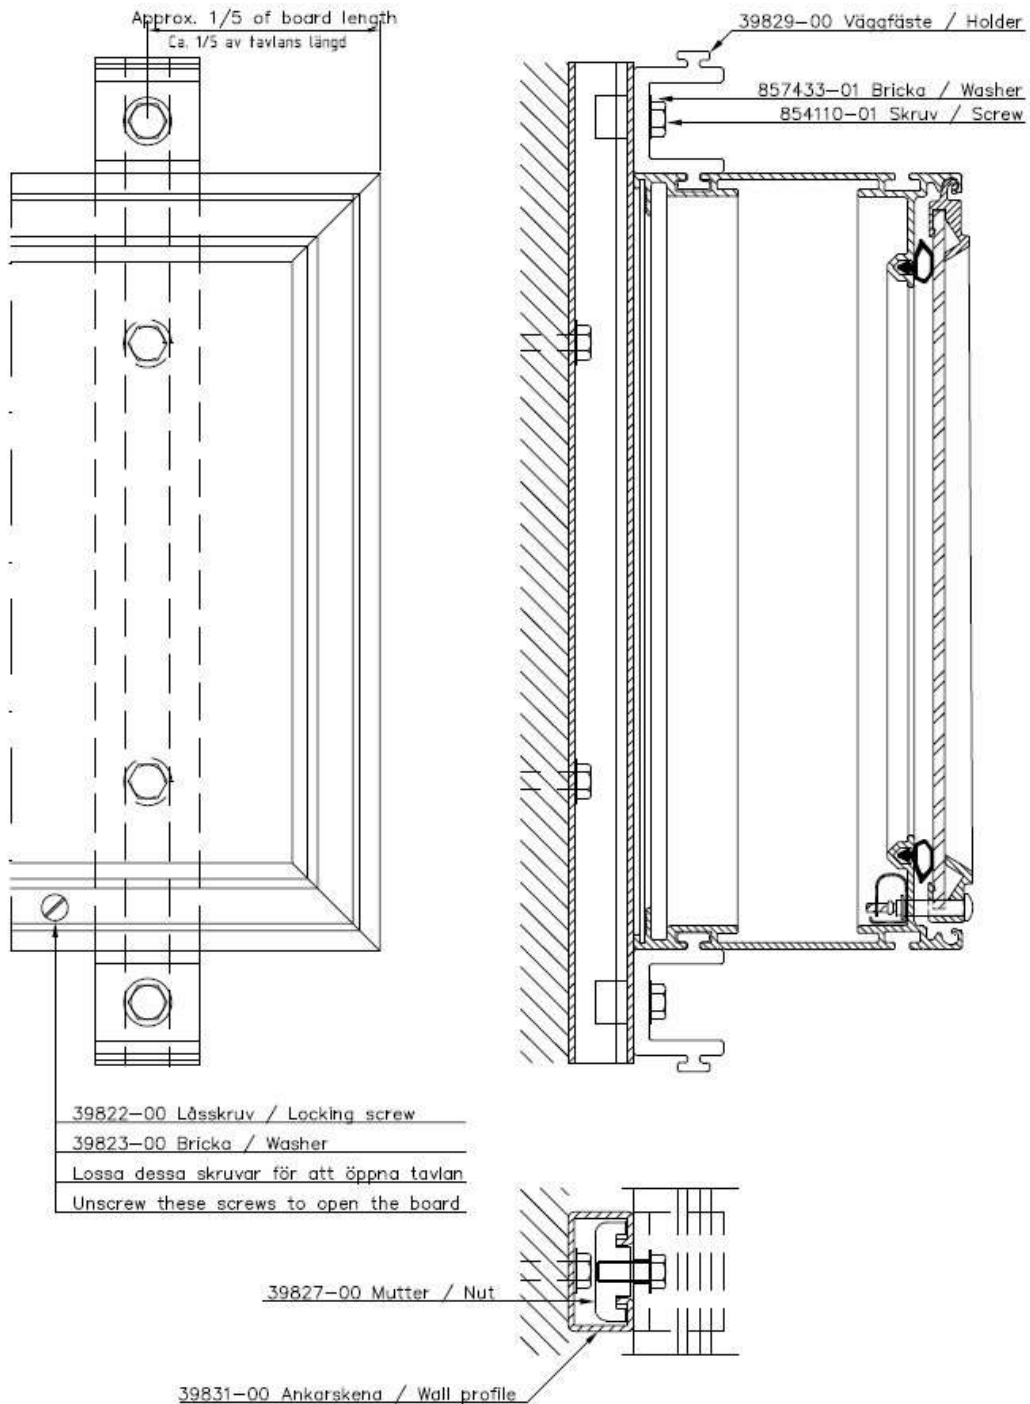

MONTAGE

S 884 C

WESTERSTRAND URFABRIK AB
Huvudkontor/Fabrik Töreboda:
Försäljningskontor Stockholm:

Box 133, 545 23 TÖREBODA
E-post: info@westerstrand.se
Starrbäcksgatan 9,
172 74 SUNDBYBERG

Tel 0506-480 00 Fax 0506-480 51
Internet: www.westerstrand.se
Tel 08-564 829 50 Fax 08-564 829 59