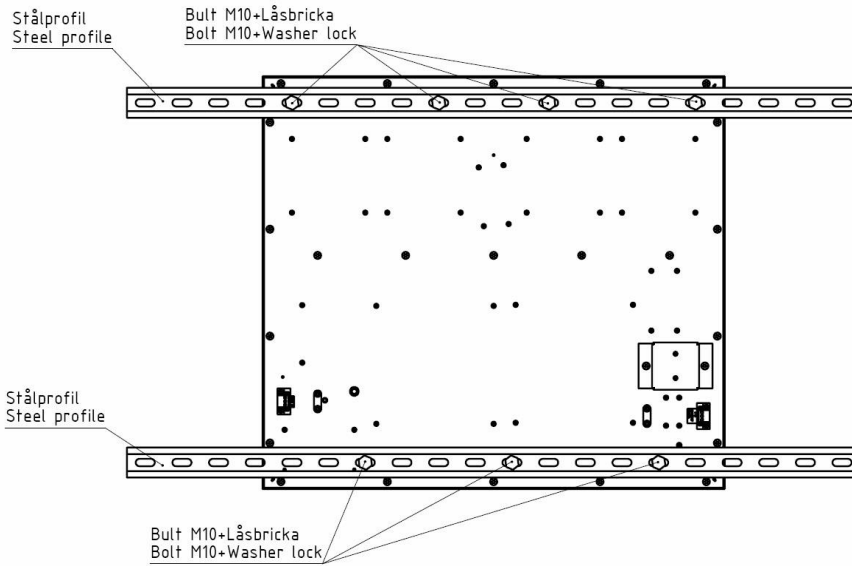

MONTAGE:

Vi förbehåller oss rätten till ändringar utan föregående avisering.