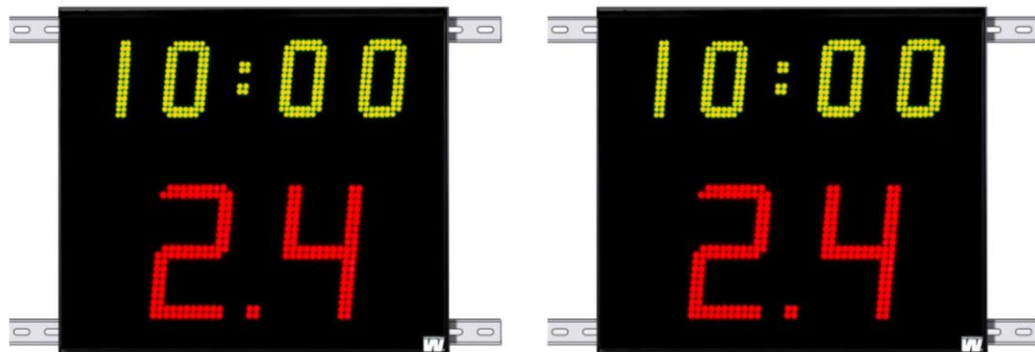

BESKRIVNING—BASIC Skottklocka ELITE - ART.NR. 117624-05

Modul 4 ELITE är en tilläggsmodul till resultattavla BASIC för visning av 14/24-sek. regeln med inbyggd visning av matchtiden i basket
Tavla för inomhusbruk

I leveransen ingår:

2 st. Skottklockor med inbyggd sirén

1 st. Manöverhandtag art.nr. 43064-06 för START/STOPP / ÅTERSTÄLLNING / JUSTERING / BLANKNING

1 st. Uttagsdosa

SPORTER: BASKET

Enkelsidiga tilläggstavlor som används för att visa nedräkningen av 14/24-sekundersregeln och match/speltiden i basket. 10-dels nedräkning av skottiden de sista fem sekunderna. När nedräkningen är avslutad ljuder sirénen automatiskt. Tavlor är även förberedda med relä för anslutning av LED-stripe. För montage på vägg eller på korgställning.

Nedräkningen startas/stoppas/återställs/justeras med manöverhandtag som ingår i leveransen. Manöverhandtagen jackas i befintlig manöverapparat

TEKNISKA DATA:

Hölje:	Aluminium, svart
Front:	Polykarbonat, 3mm
Siffror:	Lysdioder, SMD
Sifferhöjd, 24 sek regeln:	250mm
Siffrornas färg 24-sek:	Röd
Sifferhöjd, matchtid:	140mm
Siffrornas färg, matchtid:	Grön
Prick:	Röd
Storlek/displaylåda (yttermått exkl. skenor): (BxHxD) 630x560x70mm	
Vikt/displaylåda:	Ca. 9kg
Läsbarhet:	Ca. 120/65m
Sirén:	Inbyggd, ca 105dB
Stömförbrukning:	2 x 40W
Strömförsörjning:	Ansluts till 230 VAC (5m kabel ingår)
Anslutning till resultattavla BASIC:	Tråd (se separat kabeldiagram)
Omgivningstemperatur:	± 0°C upp till +40°C