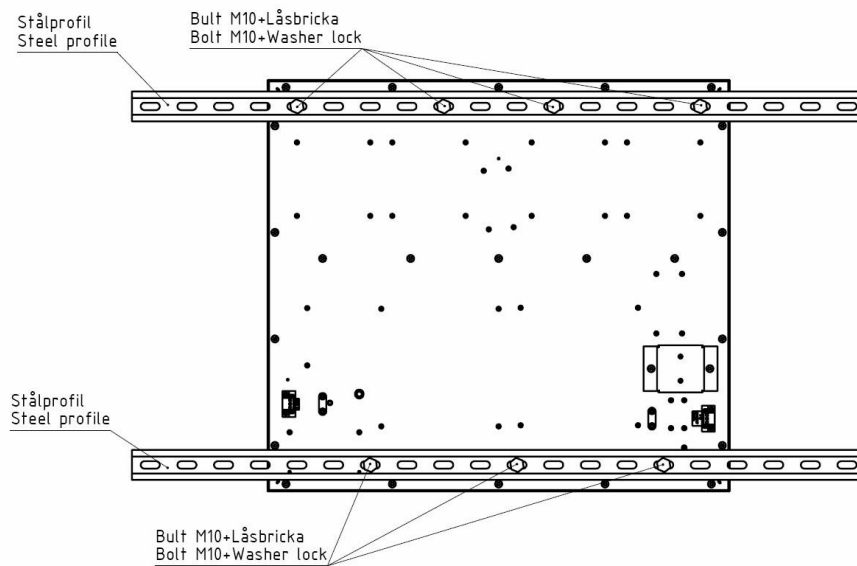

MONTAGE:

Vi förbehåller oss rätten till ändringar utan föregående avisering.

S 889 G

WESTERSTRAND URFABRIK AB
Huvudkontor/Fabrik Töreboda:
Försäljningskontor Stockholm:

Box 133, 545 23 TÖREBODA
E-post: info@westerstrand.se
Starrbäcksgatan 9,
172 74 SUNDBYBERG

Tel 0506-480 00 Fax 0506-480 51
Internet: www.westerstrand.se
Tel 08-564 829 50 Fax 08-564 829 59