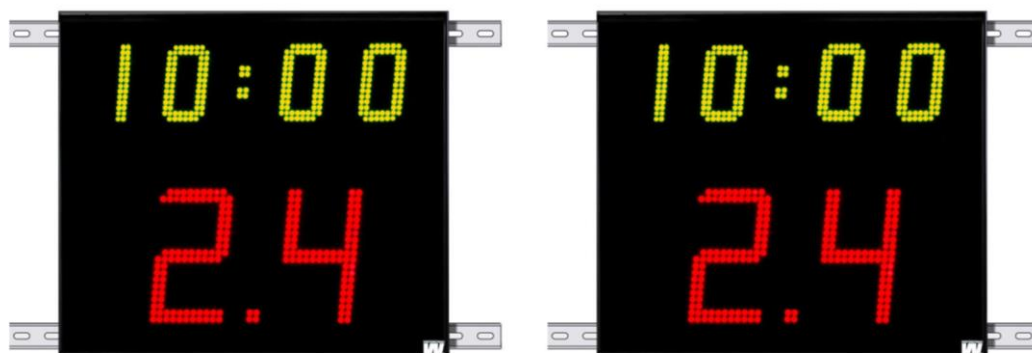

BESKRIVNING—BASIC Skottklocka ELITE RADIO - ART.NR. 117624-06

Modul 4 ELITE är en tilläggsmodul till resultattavla BASIC för visning av 14/24-sek. regeln med inbyggd visning av matchtiden i basket
Tavla för inomhusbruk

I leveransen ingår:

2 st. Skottklockor med inbyggd sirén

1 st. Manöverhandtag art.nr. 43064-06 för START/STOPP / ÅTERSTÄLLNING / JUSTERING / BLANKNING

2 st. Radiomottagare (inbyggda)

SPORTER: BASKET

Enkelsidiga tilläggstavlor som används för att visa nedräkningen av 14/24-sekundersregeln och match/speltiden i basket. 10-dels nedräkning av skotttiden de sista fem sekunderna. När nedräkningen är avslutad ljuder siréner automatiskt. Tavlor är även förberedda med relä för anslutning av LED-stripe. För montage på vägg eller på korgställning.

Nedräkningen startas/stoppas/återställs/justeras med manöverhandtag som ingår i leveransen. Manöverhandtagen jackas i befintlig manöverapparat (radiostyrd)

TEKNISKA DATA:

Hölje:	Aluminium, svart
Front:	Polykarbonat, 3mm (DIN 18032)
Siffror:	Lysdioder, SMD
Sifferhöjd, 24 sek regeln:	250mm
Siffrornas färg 24-sek:	Röd
Sifferhöjd, matchtid:	140mm
Siffrornas färg, matchtid:	Grön
Prick:	Röd
Storlek/displaylåda (yttermått exkl. skenor): (BxHxD) 630x560x70mm	
Vikt/displaylåda:	Ca. 9kg
Läsbarhet:	Ca. 120/65m
Sirén:	Inbyggd, ca 105dB
Stömförbrukning:	2 x 40W
Strömförsörjning:	Ansluts till 230 VAC (5m kabel ingår)
Anslutning till resultattavla BASIC:	Via radio
Omgivningstemperatur:	± 0°C upp till +40°C