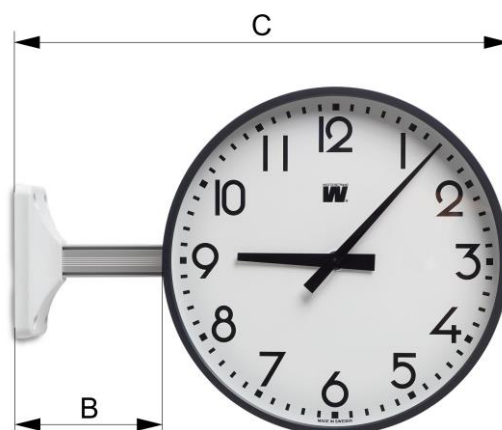

Tidkodur	A	B	C
Ø230	236	120	356
Ø300	309	135	444
Ø400	410	145	555

Alla angivna mått i mm.