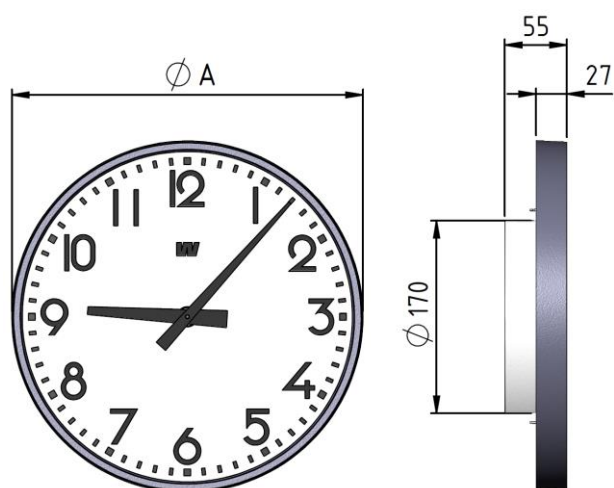

Teknisk Specifikation

Dimension

Tidkodur HH:MM – Typ W				
Artikelnummer	Storlek	Färg	Urtavla	Vikt
T4021520-00	Ø230	Grå	A	0,8 Kg
T4021520-90	Ø230	Vit	A	0,8 Kg
T4023520-00	Ø230	Grå	H	0,8 Kg
T4023520-90	Ø230	Vit	H	0,8 Kg
T4020520-00	Ø230	Grå	Office	0,8 Kg
T4020520-90	Ø230	Vit	Office	0,8 Kg
T4031520-00	Ø300	Grå	A	1,1 Kg
T4031520-90	Ø300	Vit	A	1,1 Kg
T4033520-00	Ø300	Grå	H	1,1 Kg
T4033520-90	Ø300	Vit	H	1,1 Kg
T4030520-00	Ø300	Grå	Office	1,1 Kg
T4030520-90	Ø300	Vit	Office	1,1 Kg
T4041520-00	Ø400	Grå	A	1,8 Kg
T4041520-90	Ø400	Vit	A	1,8 Kg
T4043520-00	Ø400	Grå	H	1,8 Kg
T4043520-90	Ø400	Vit	H	1,8 Kg
T4040520-00	Ø400	Grå	Office	1,8 Kg
T4040520-90	Ø400	Vit	Office	1,8 Kg