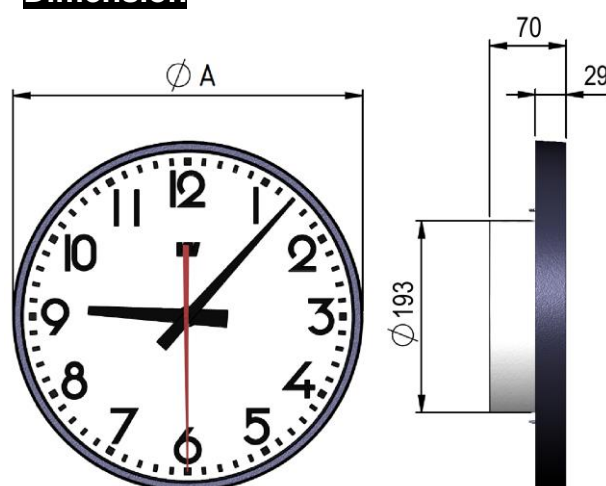

Teknisk Specifikation

Tidkodur HH:MM:SS - Enkelsidiga				
Artikelnummer	Storlek	Färg	Urtavla	Vikt
TS4021528-00	Ø230	Grå	A	0,9 Kg
TS4021528-90	Ø230	Vit	A	0,9 Kg
TS4023528-00	Ø230	Grå	H	0,9 Kg
TS4023528-90	Ø230	Vit	H	0,9 Kg
TS4031528-00	Ø300	Grå	A	1,2 Kg
TS4031528-90	Ø300	Vit	A	1,2 Kg
TS4033528-00	Ø300	Grå	H	1,2 Kg
TS4033528-90	Ø300	Vit	H	1,2 Kg
TS4041528-00	Ø400	Grå	A	2,0 Kg
TS4041528-90	Ø400	Vit	A	2,0 Kg
TS4043528-90	Ø400	Grå	H	2,0 Kg
TS4043528-90	Ø400	Vit	H	2,0 Kg

Dimension