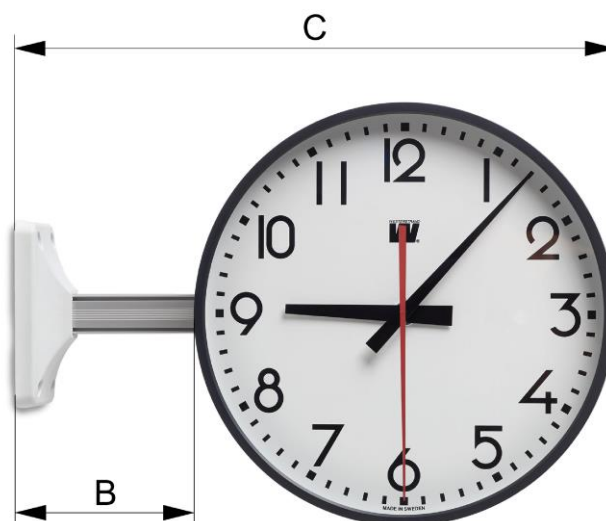

Konsol / Baksida			
Artikelnummer	Typ	Version	Vikt
B161375-00	Konsol	Ø230	0,3 Kg
B161372-00	Konsol	Ø300	0,4 Kg
B161373-00	Konsol	Ø400	0,5 Kg
BC161595-00	Baksida	-	0,1 Kg

Tidkodur	A	B	C
Ø230	236	120	356
Ø300	309	135	444
Ø400	410	145	555

Alla mått i mm.