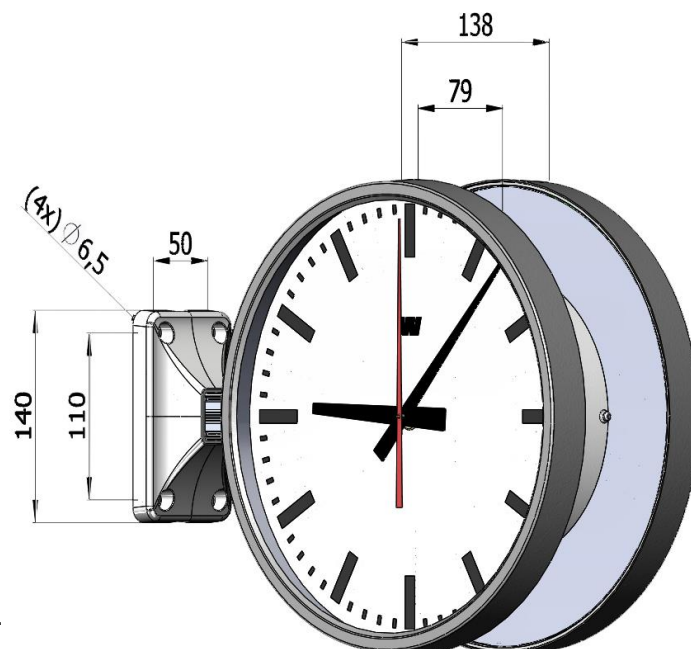

Konsol / Baksida			
Artikelnummer	Typ	Version	Vikt
B161375-00	Konsol	Ø230	0,3 Kg
B161372-00	Konsol	Ø300	0,4 Kg
B161373-00	Konsol	Ø400	0,5 Kg
BC161595-00	Baksida	-	0,1 Kg

Tidkodur	A	B	C
Ø230	236	120	356
Ø300	309	135	444
Ø400	410	145	555

Alla mått i mm.