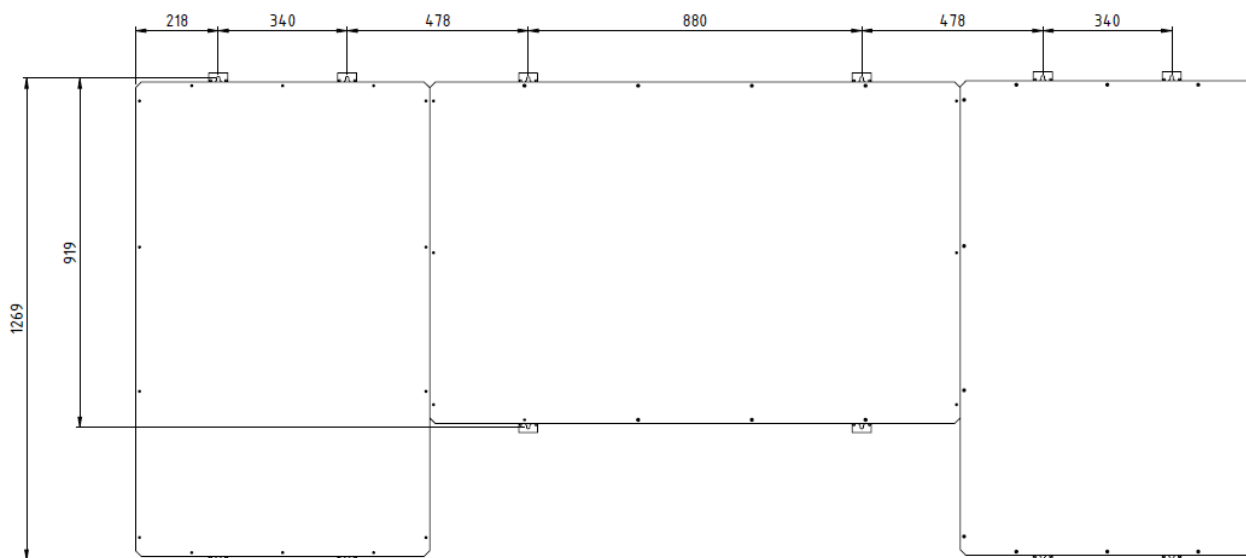

MONTAGE

S 928 D

Vi förbehåller oss rätten till ändringar.