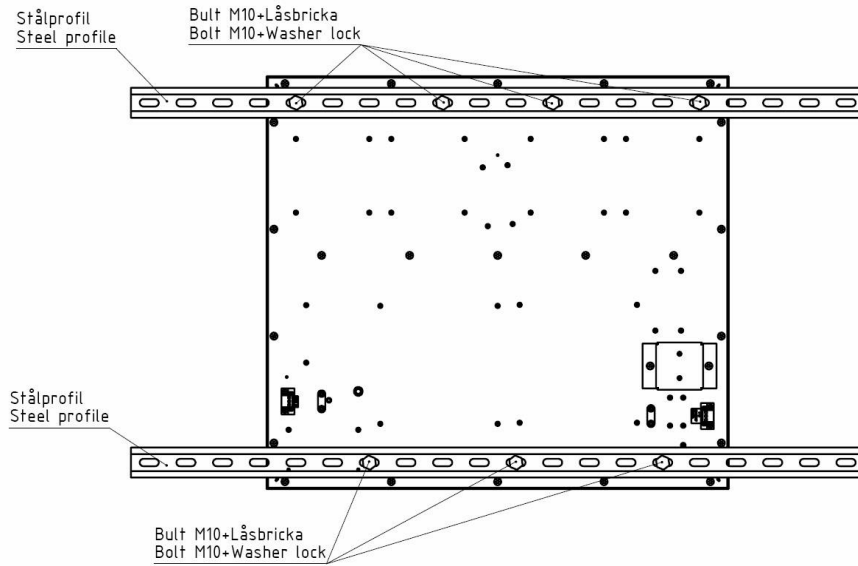

MONTAGE:

Vi förbehåller oss rätten till ändringar utan föregående avisering.