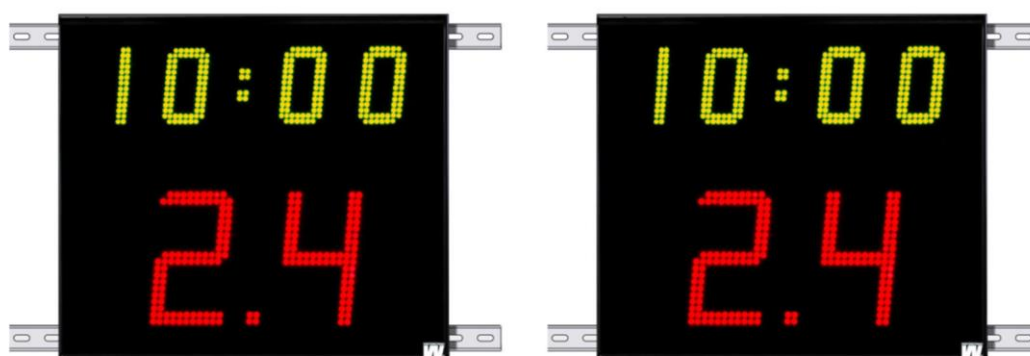

BESKRIVNING—BASIC Skottklocka ELITE - ART.NR. 117624-05

Modul 4 ELITE är en tilläggsmodul till resultattavla BASIC för visning av 14/24-sek. regeln med inbyggd visning av matchtiden i basket
Tavla för inomhusbruk

I leveransen ingår:

2 st. Skottklockor med inbyggd sirén

1 st. Manöverhandtag art.nr. 43064-03 för START/STOPP / ÅTERSTÄLLNING / JUSTERING / BLANKNING

3 st. Uttagsdosor (1 för montage vid tavlan samt 1 dosa/skottklocka)

Enkelsidiga tilläggstavlor som används för att visa nedräkningen av 14/24-sekundersregeln och match/speltiden i basket. 10-dels nedräkning av skotttiden de sista fem sekunderna. När nedräkningen är avslutad ljuder sirénen automatiskt. Tavlor är även förberedda med relä för anslutning av LED-stripe.

TEKNISKA DATA:

Hölje:	Aluminium, svart
Front:	Polykarbonat, 3mm
Siffror:	Lysdioder, SMD
Sifferhöjd, 24 sek regeln:	250mm
Siffrornas färg 24-sek:	Röd
Sifferhöjd, matchtid:	140mm
Siffrornas färg, matchtid:	Grön
Prick:	Röd
Storlek/displaylåda (yttermått exkl. skenor):	(BxHxD) 630x560x70mm
Vikt/displaylåda:	Ca. 9kg
Läsbarhet:	Ca. 120/65m
Sirén:	Inbyggd, ca 105dB
Stömförbrukning:	2 x 40W
Anslutning till resultattavla BASIC:	Tråd (se separat kabeldiagram)
Omgivningstemperatur:	± 0°C upp till +40°C