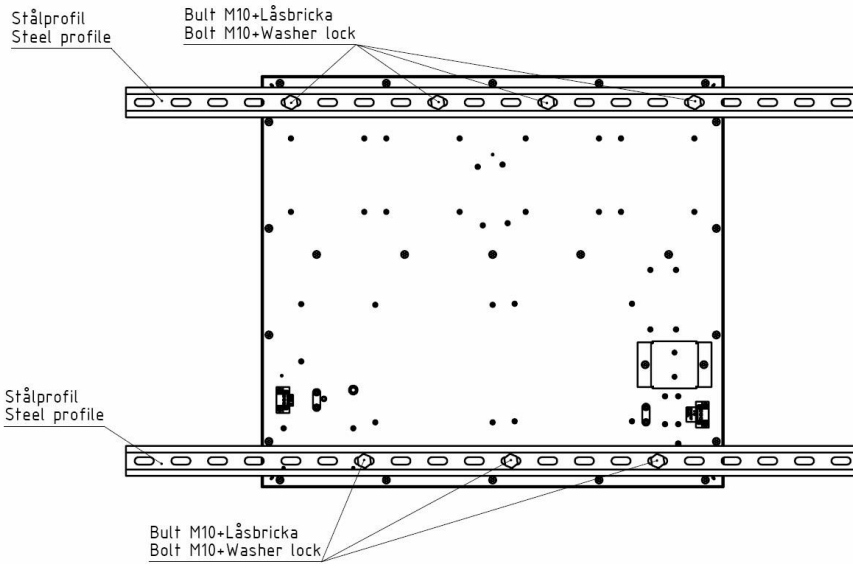

MONTAGE:

Vi förbehåller oss rätten till ändringar utan föregående avisering.

S 889 E

WESTERSTRAND URFABRIK AB
Huvudkontor/Fabrik Töreboda:
Försäljningskontor Stockholm:

Box 133, 545 23 TÖREBODA
E-post: info@westerstrand.se
Starrbäcksgatan 9,
172 74 SUNDBYBERG

Tel 0506-480 00 Fax 0506-480 51
Internet: www.westerstrand.se
Tel 08-564 829 50 Fax 08-564 829 59