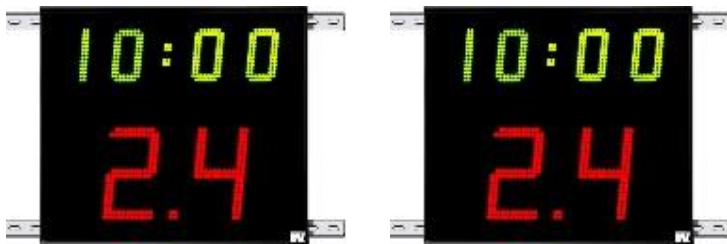

BESKRIVNING—BASIC Skottklocka FIBA RADIO - ART.NR. 117624-06

Modul 4FIBA är en tilläggsmodul till resultattavla BASIC för visning av 14/24-sek. regeln med inbyggd visning av matchtiden i basket
Tavla för inomhusbruk

I leveransen ingår:

2 st. Skottklockor med inbyggd sirén

1 st. Manöverhandtag art.nr. 43064-03 för START/STOPP / ÅTERSTÄLLNING / JUSTERING / BLANKNING

2 st. Radiomottagare (inbyggda)

2 st. Kablage (2,5m) för anslutning till 230VAC

SPORTER: BASKET

Enkelsidiga tilläggstavlor som används för att visa nedräkningen av 14/24-sekundersregeln och match/speltiden i basket. 10-dels nedräkning av skottiden de sista fem sekunderna. När nedräkningen är avslutad ljuder siréner automatiskt. Tavlor är även förberedda med relä för anslutning av LED-stripe.

TEKNISKA DATA:

Hölje:	Aluminium, svart
Front:	Polykarbonat, 3mm (DIN 18032)
Siffror:	Lysdioder, SMD
Sifferhöjd, 24 sek regeln:	250mm
Siffrornas färg 24-sek:	Röd
Sifferhöjd, matchtid:	140mm
Siffrornas färg, matchtid:	Grön
Prick:	Röd
Storlek/displaylåda (yttermått exkl. skenor):	(BxHxD) 630x560x70mm
Vikt/displaylåda:	Ca. 9kg
Läsbarhet:	Ca. 120/65m
Sirén:	Inbyggd, ca 105dB
Stömförbrukning:	2 x 40W
Anslutning till resultattavla BASIC:	Via radio
Omgivningstemperatur:	± 0°C upp till +40°C