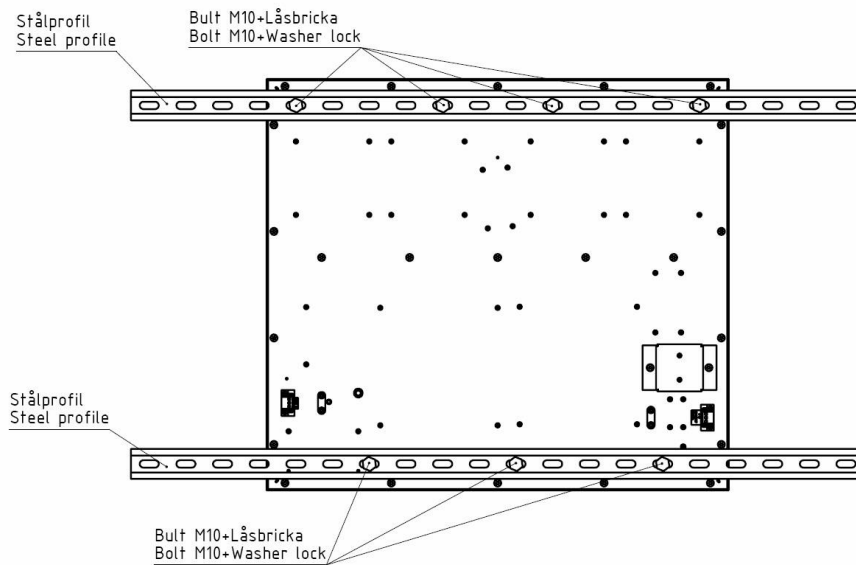

MONTAGE:

Vi förbehåller oss rätten till ändringar utan föregående avisering.

S 889 F

WESTERSTRAND URFABRIK AB
Huvudkontor/Fabrik Töreboda:
Försäljningskontor Stockholm:

Box 133, 545 23 TÖREBODA
E-post: info@westerstrand.se
Starrbäcksgatan 9,
172 74 SUNDBYBERG

Tel 0506-480 00 Fax 0506-480 51
Internet: www.westerstrand.se
Tel 08-564 829 50 Fax 08-564 829 59