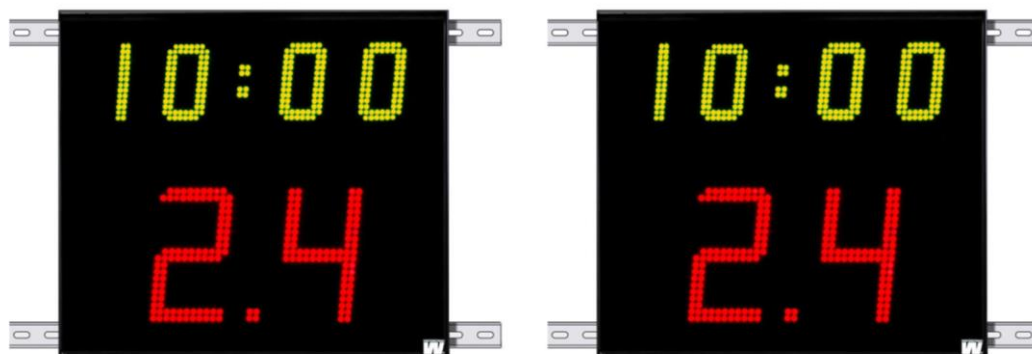

**BESKRIVNING—BASIC Skottklocka ELITE RADIO - ART.NR. 117624-06**

Modul 4 ELITE är en tilläggsmodul till resultattavla BASIC för visning av 14/24-sek. regeln med inbyggd visning av matchtiden i basket  
Tavla för inomhusbruk

I leveransen ingår:

2 st. Skottklockor med inbyggd sirén

1 st. Manöverhandtag art.nr. 43064-03 för START/STOPP / ÅTERSTÄLLNING / JUSTERING / BLANKNING

2 st. Radiomottagare (inbyggda)

2 st. Kablage (2,5m) för anslutning till 230VAC

**SPORTER:** BASKET

Enkelsidiga tilläggstavlor som används för att visa nedräkningen av 14/24-sekundersregeln och match/speltiden i basket. 10-dels nedräkning av skotttiden de sista fem sekunderna. När nedräkningen är avslutad ljuder siréner automatiskt. Tavlor är även förberedda med relä för anslutning av LED-stripe.

**TEKNISKA DATA:**

Hölje:	Aluminium, svart
Front:	Polykarbonat, 3mm (DIN 18032)
Siffror:	Lysdioder, SMD
Sifferhöjd, 24 sek regeln:	250mm
Siffrornas färg 24-sek:	Röd
Sifferhöjd, matchtid:	140mm
Siffrornas färg, matchtid:	Grön
Prick:	Röd
Storlek/displaylåda (yttermått exkl. skenor):	(BxHxD) 630x560x70mm
Vikt/displaylåda:	Ca. 9kg
Läsbarhet:	Ca. 120/65m
Sirén:	Inbyggd, ca 105dB
Stömförbrukning:	2 x 40W
Anslutning till resultattavla BASIC:	Via radio
Omgivningstemperatur:	± 0°C upp till +40°C