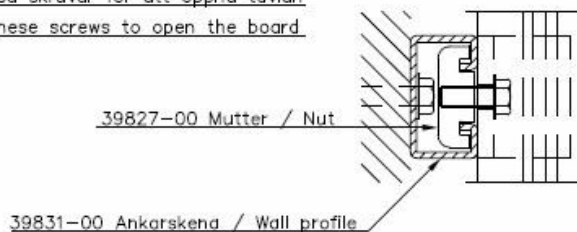

39822-00 Låsskruv / Locking screw
39823-00 Bricka / Washer
Lossa dessa skruvar för att öppna tavlan
Unscrew these screws to open the board