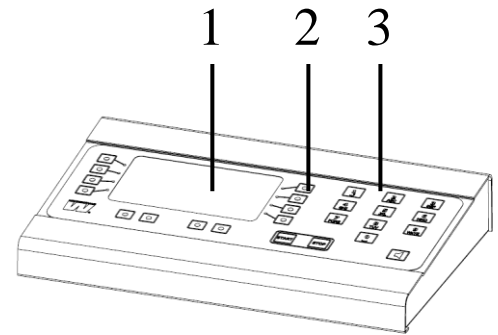

Manöverenhet Art.No. 117600-05 för trådbunden styrning av resultattavlan

I leveransen ingår:

1 st. 22497-00 Manöverapparat med förprogrammerade sporter

1 st. 40536-42 Uttagsdosa