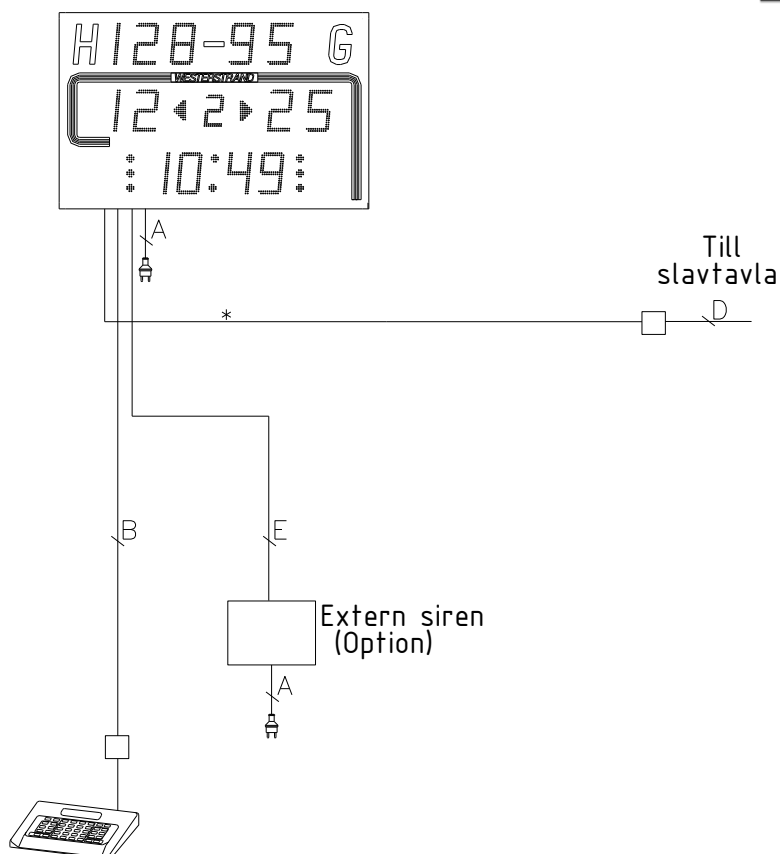

KABELDIAGRAM

A: Modulen är försedd med sladdställ som skall anslutas till jordat uttag säkrat med 10A.

* Dessa kablar medföljer leverans

kabellängd m	A	B		D	E	*
< 50	Sladdställ	4 x 0,5				RJ12
< 100		4 x 1,0				
< 150		4 x 1,5				
< 250		4 x 2,5		Cat 5/6	Cat 5/6	
inkoppl.ritn.		086363-03		085170-09	2723	2723
anmärkningar		skärmad		UTP	UTP	

Vi förbehåller oss rätten till ändringar.

WESTERSTRAND URFABRIK AB
Huvudkontor/Fabrik Töreboda:

Försäljningskontor Stockholm:

Box 133, 545 23 TÖREBODA
E-post: info@westerstrand.se
Starrbäcksgatan 9,
172 74 SUNDBYBERG

Tel 0506-480 00 Fax 0506-480 51
Internet: www.westerstrand.se
Tel 08-564 829 50 Fax 08-564 829 59