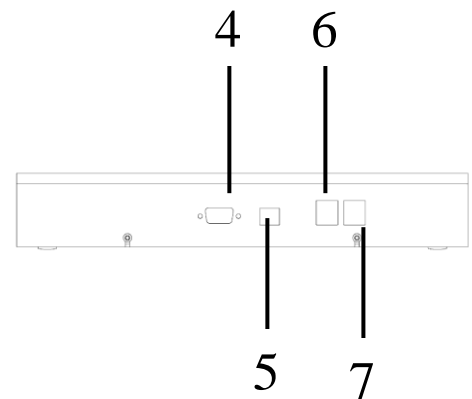

Manöverenhet Art.No. 117600-05 för trådbunden styrning av resultattavlan

I leveransen ingår:

1 st. 22497-00 Manöverapparat med förprogrammerade sporter

1 st. 40536-42 Uttagsdosa