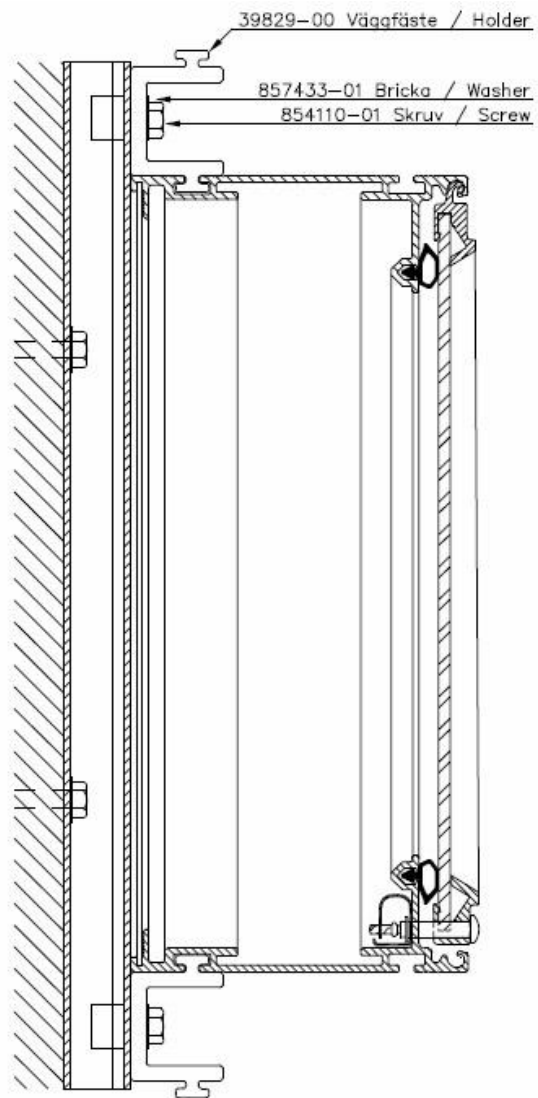

MOUNTING:

39822-00 Låsskruv / Locking screw
39823-00 Bricka / Washer
Lossa dessa skruvar för att öppna tavlan
Unscrew these screws to open the board

WESTERSTRAND URFABRIK AB
Huvudkontor/Fabrik Töreboda:
Försäljningskontor Stockholm:

Box 133, 545 23 TÖREBODA
E-post: info@westerstrand.se
Starrbäcksgatan 9,
172 74 SUNDBYBERG

Tel 0506-480 00 Fax 0506-480 51
Internet: www.westerstrand.se
Tel 08-564 829 50 Fax 08-564 829 59