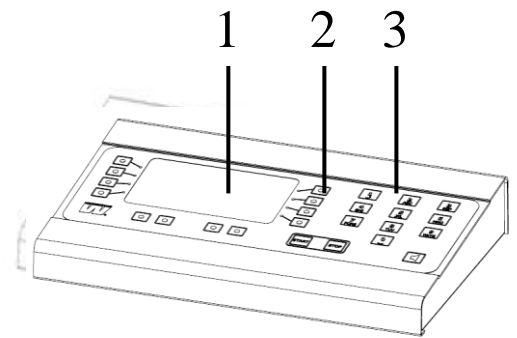

Manöverenhet Art.Nr. 117600-15 för trådlös styrning av resultattavlan

I leveransen ingår:

- 1 st. 22497-00 Trådlös manöverapparat med förprogrammerade sporter
- 1 st. 40536-42 Mottagare för resultattavlan