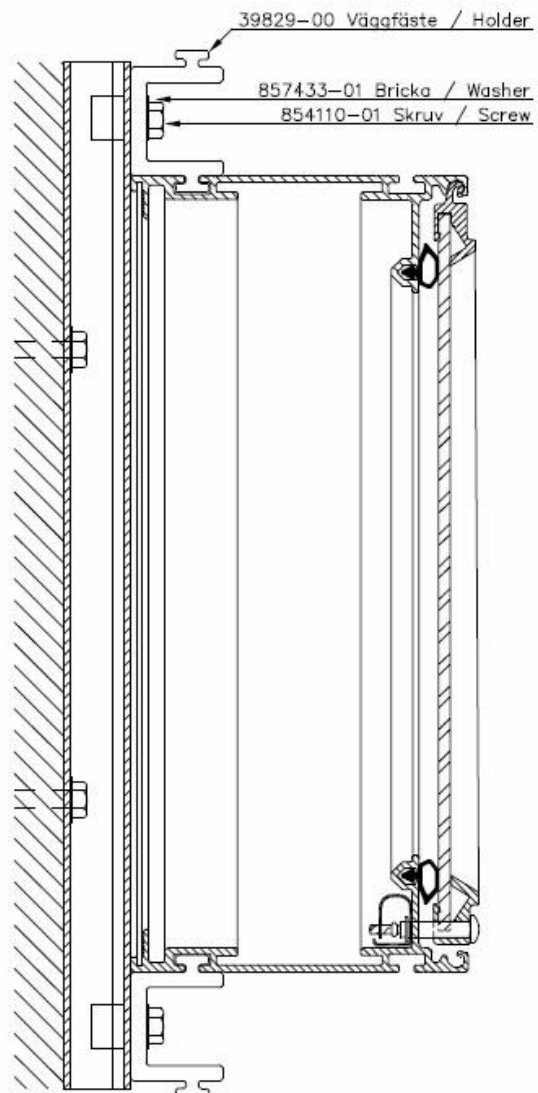

MOUNTING:

39822-00 Låsskruv / Locking screw
39823-00 Bricka / Washer
Lossa dessa skruvar för att öppna tavlan
Unscrew these screws to open the board

WESTERSTRAND URFABRIK AB
Huvudkontor/Fabrik Töreboda:
Försäljningskontor Stockholm:

Box 133, 545 23 TÖREBODA
E-post: info@westerstrand.se
Starrbäcksgatan 9,
172 74 SUNDBYBERG

Tel 0506-480 00 Fax 0506-480 51
Internet: www.westerstrand.se
Tel 08-564 829 50 Fax 08-564 829 59