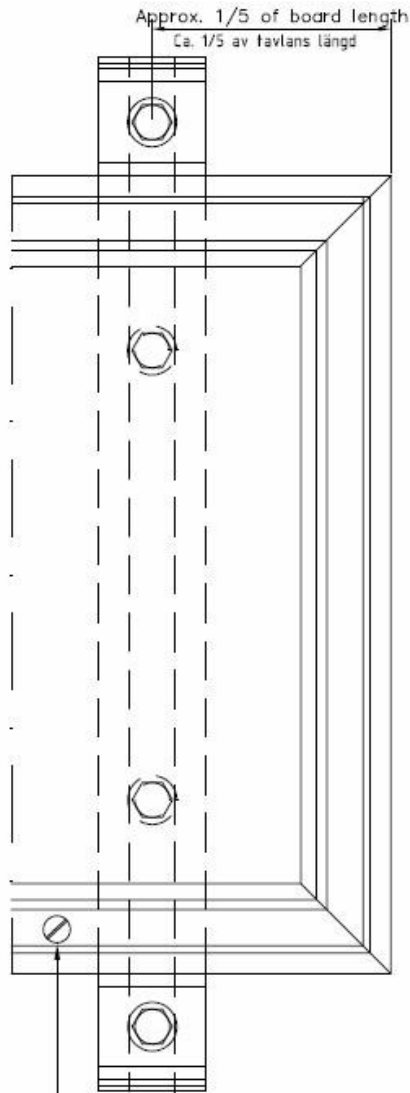

MOUNTING:

39822-00 Låsskruv / Locking screw
39823-00 Bricka / Washer
Lossa dessa skruvar för att öppna tavlan
Unscrew these screws to open the board

WESTERSTRAND URFABRIK AB
Huvudkontor/Fabrik Töreboda:
Försäljningskontor Stockholm:

Box 133, 545 23 TÖREBODA
E-post: info@westerstrand.se
Starrbäcksgatan 9,
172 74 SUNDBYBERG

Tel 0506-480 00 Fax 0506-480 51
Internet: www.westerstrand.se
Tel 08-564 829 50 Fax 08-564 829 59