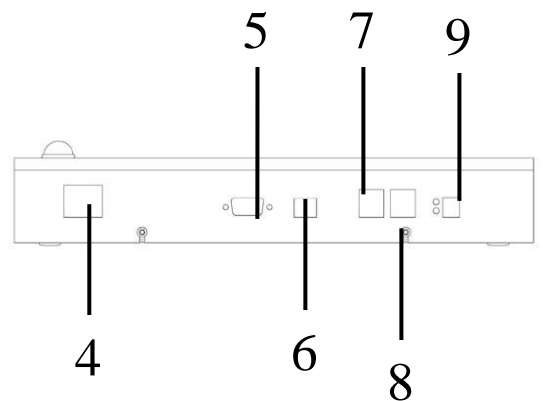

Manöverenhet Art.Nr. 117600-15 för trådlös styrning av resultattavlan

I leveransen ingår:

- 1 st. 22497-00 Trådlös manöverapparat med förprogrammerade sporter
- 1 st. 40536-42 Mottagare för resultattavlan