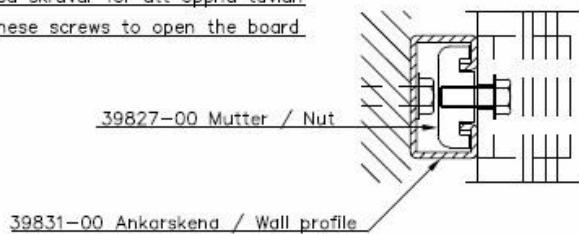

39822-00 Låsskruv / Locking screw
39823-00 Bricka / Washer
Lossa dessa skruvar för att öppna tavlan
Unscrew these screws to open the board