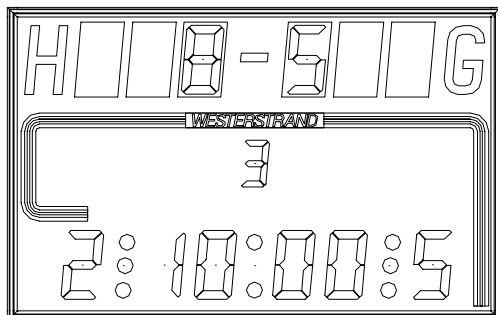

BESKRIVNING - GRUNDMODUL 1A - ART.NR. 114921-50

Grundmodul 1A är en enkelsidig resultattavla för inomhussporter med integrerad visning av lagfoul i basket, spelarbyte i volleyboll.

Tavlan är avsedd för väggmontage.

Elektromekanisk resultattavla med inbyggd sirén och fyra valbara sporter (fler finns som tillval).

Utformningen gör att den är lämplig att använda till de flesta inomhussporter och går även att kombinera med olika tilläggstavlor som ex.vis. skottklockor för 24-sekunders regeln i basket, straffur för utvisning, lagfoul.

Vi förbehåller oss rätten till ändringar.

TEKNISKA DATA:

Hölje:	Aluminiumprofil med 3 mm. polykarbonatfront som kan fällas upp vid service.
Bakgrundsfärg:	Svart
Front med gångjärn:	Polykarbonat.
Siffror:	Bistabila elektromagnetiska 7-segment
Sifferhöjd:	Resultat, tid, lagfoul = 280 mm. Period = 190 mm.
Färg på siffror och fast text:	Gul
Storlek prickar:	65 mm.
Färg på prickar:	4 gula, 3 röda, 1 grön
Höljets storlek (yttermått):	(BxHxD) 2.000 x 1.250 x 110 mm.
Vikt:	60 kg.
Läsbarhet:	Ca. 140 meter
Anslutningsspänning:	230 V 50-60 Hz
Strömförsörjning och elektronik:	Inbyggd
Strömförbrukning:	
- Elektronik:	Max. 100 VA (endast vid informationsväxling)
- Belysning (option):	Max. 130 VA
Omgivningstemperatur:	± 0° C upp till +40° C