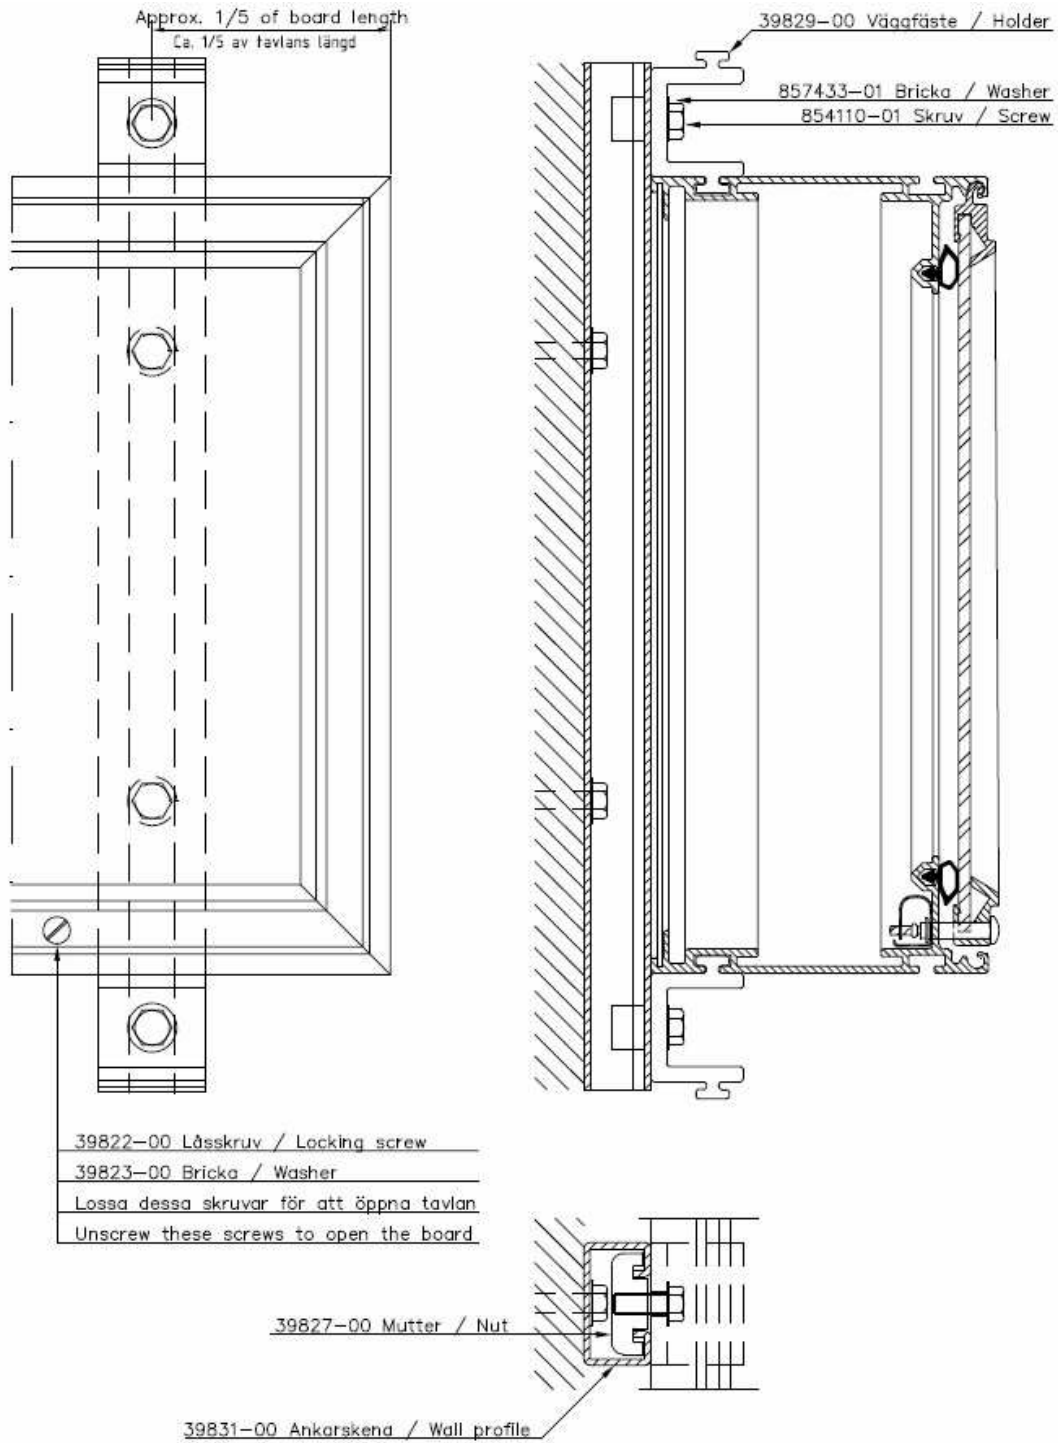

MONTAGE:

Vi förbehåller oss rätten till ändringar.

S 856 B

WESTERSTRAND URFABRIK AB
Huvudkontor/Fabrik Töreboda:
Försäljningskontor Stockholm:

Box 133, 545 23 TÖREBODA
E-post: info@westerstrand.se
Starrbäcksgatan 9,
172 74 SUNDBYBERG

Tel 0506-480 00 Fax 0506-480 51
Internet: www.westerstrand.se
Tel 08-564 829 50 Fax 08-564 829 59