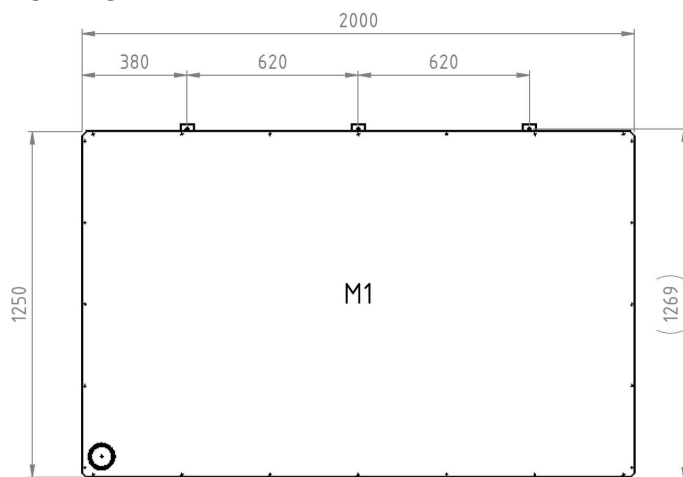

MONTAGE

TEKNISKA DATA

Hölje:	Aluminium, svart
Front:	Polykarbonat, 3mm
Siffror:	Lysdioder, SMD
Sifferhöjd:	250mm (resultat, tid, utvisning och lagfoul), 190mm (period)
Färg på siffror:	Röd / grön / gul
Färg på fast text:	Gul
Storlek prickar:	Ø 45mm
Färg på prickar:	2 gula och 1 röd / lag Samt 1 röd/grön prick för att indikera matchavbrott / pågående spel
Höljets storlek (yttermått):	(BxHxD) 2000x1250x50mm
Vikt:	30kg
Läsbarhet:	Ca. 120m
Anslutningsspänning:	230V 50-60Hz
Strömförsörjning och elektronik:	Inbyggd
Strömförbrukning:	130W
Omgivningstemperatur:	± 0°C upp till +40°C
Sirén:	Inbyggd, 105dB

OPTIONER/TILLBEHÖR – se separata blad

- Manöverenhet: - Ledningsbunden
- Radio (trådlös)
- Start/Stop handtag:
- Sirén för medel- och stora anläggningar:
- Audiutgång för sirén
- RS232-utgång
- Måldomarlampor - röd/grön

Vi förbehåller oss rätten till ändringar.

S 8630 A

WESTERSTRAND URFABRIK AB
Huvudkontor/Fabrik Töreboda:
Försäljningskontor Stockholm:

Box 133, 545 23 TÖREBODA
E-post: info@westerstrand.se
Starrbäcksgatan 9,
172 74 SUNDBYBERG

Tel 0506-480 00 Fax 0506-480 51
Internet: www.westerstrand.se
Tel 08-564 829 50 Fax 08-564 829 59