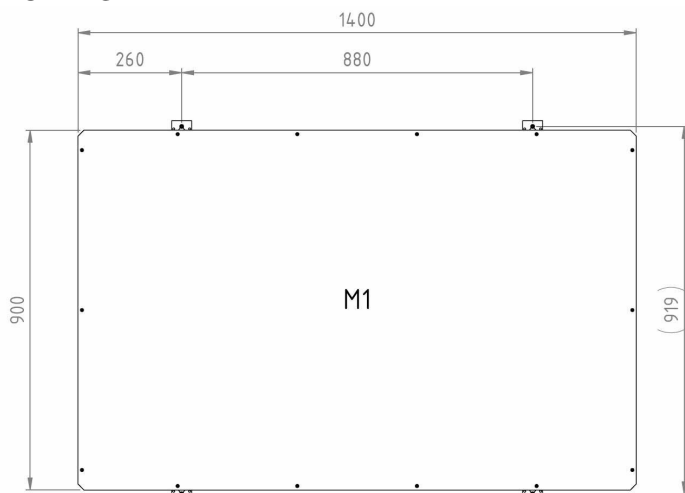

MONTAGE

TEKNISKA DATA

Hölje:	Aluminium, svart
Front:	Polykarbonat, 3mm
Siffror:	Lysdioder, SMD
Sifferhöjd:	190mm (resultat, tid, utvisning och lagfoul), 140mm (period)
Färg på siffror:	Röd / grön / gul
Färg på fast text:	Gul
Storlek prickar:	Ø 25mm
Färg på prickar:	2 gula och 1 röd / lag Samt 1 röd/grön prick för att indikera matchavbrott / pågående spel
Höljets storlek (yttermått):	(BxHxD) 1400x900x50mm
Vikt:	14kg
Läsbarhet:	Ca. 75m
Anslutningsspänning:	230V 50-60Hz
Strömförsörjning och elektronik:	Inbyggd
Strömförbrukning:	75W
Omgivningstemperatur:	± 0°C upp till +40°C
Sirén:	Inbyggd, 105dB

OPTIONER/TILLBEHÖR – se separata blad

- Manöverenhet: - Ledningsbunden
- Radio (trådlös)
- Start/Stop handtag:
- Sirén för medel- och stora anläggningar:
- Audioutgång för sirén
- RS232-utgång
- Måldomarlampor - röd/grön

Vi förbehåller oss rätten till ändringar.

WESTERSTRAND URFABRIK AB
Huvudkontor/Fabrik Töreboda:
Försäljningskontor Stockholm:

Box 133, 545 23 TÖREBODA
E-post: info@westerstrand.se
Starrbäcksgatan 9,
172 74 SUNDBYBERG

Tel 0506-480 00 Fax 0506-480 51
Internet: www.westerstrand.se
Tel 08-564 829 50 Fax 08-564 829 59