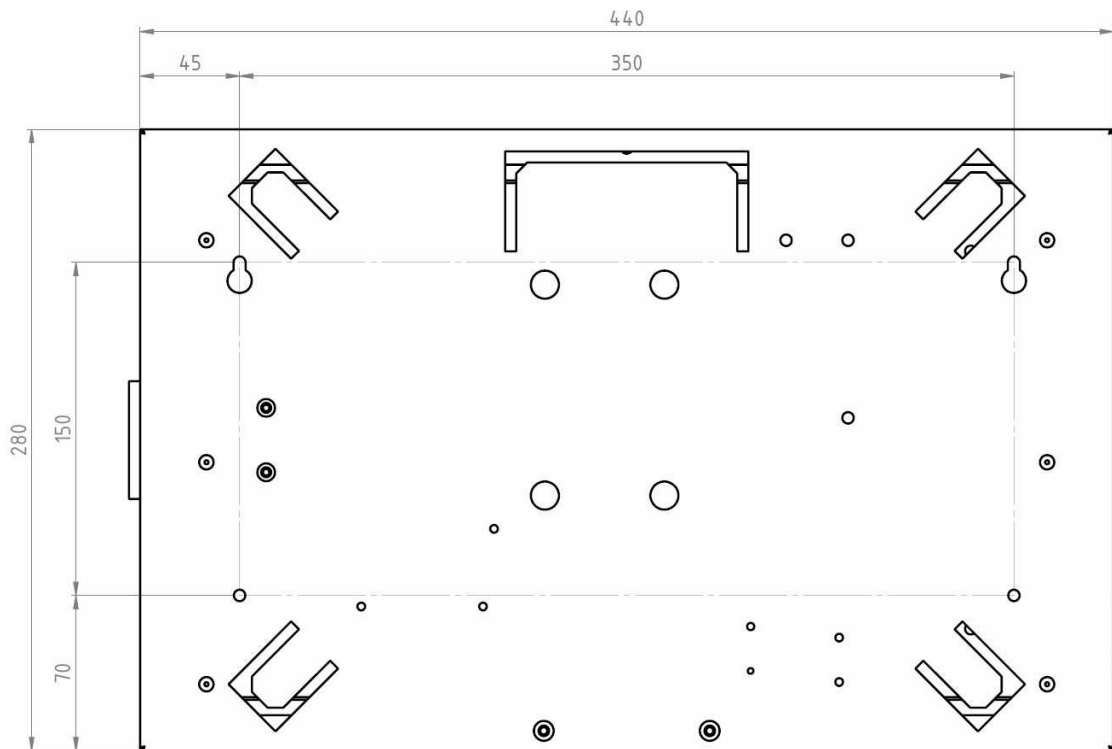

MONTAGE:

Vi förbehåller oss rätten till ändringar utan föregående avisering.

S 875 B

WESTERSTRAND URFABRIK AB
Huvudkontor/Fabrik Töreboda:
Försäljningskontor Stockholm:

Box 133, 545 23 TÖREBODA
E-post: info@westerstrand.se
Starrbäcksgatan 9,
172 74 SUNDBYBERG

Tel 0506-480 00 Fax 0506-480 51
Internet: www.westerstrand.se
Tel 08-564 829 50 Fax 08-564 829 59