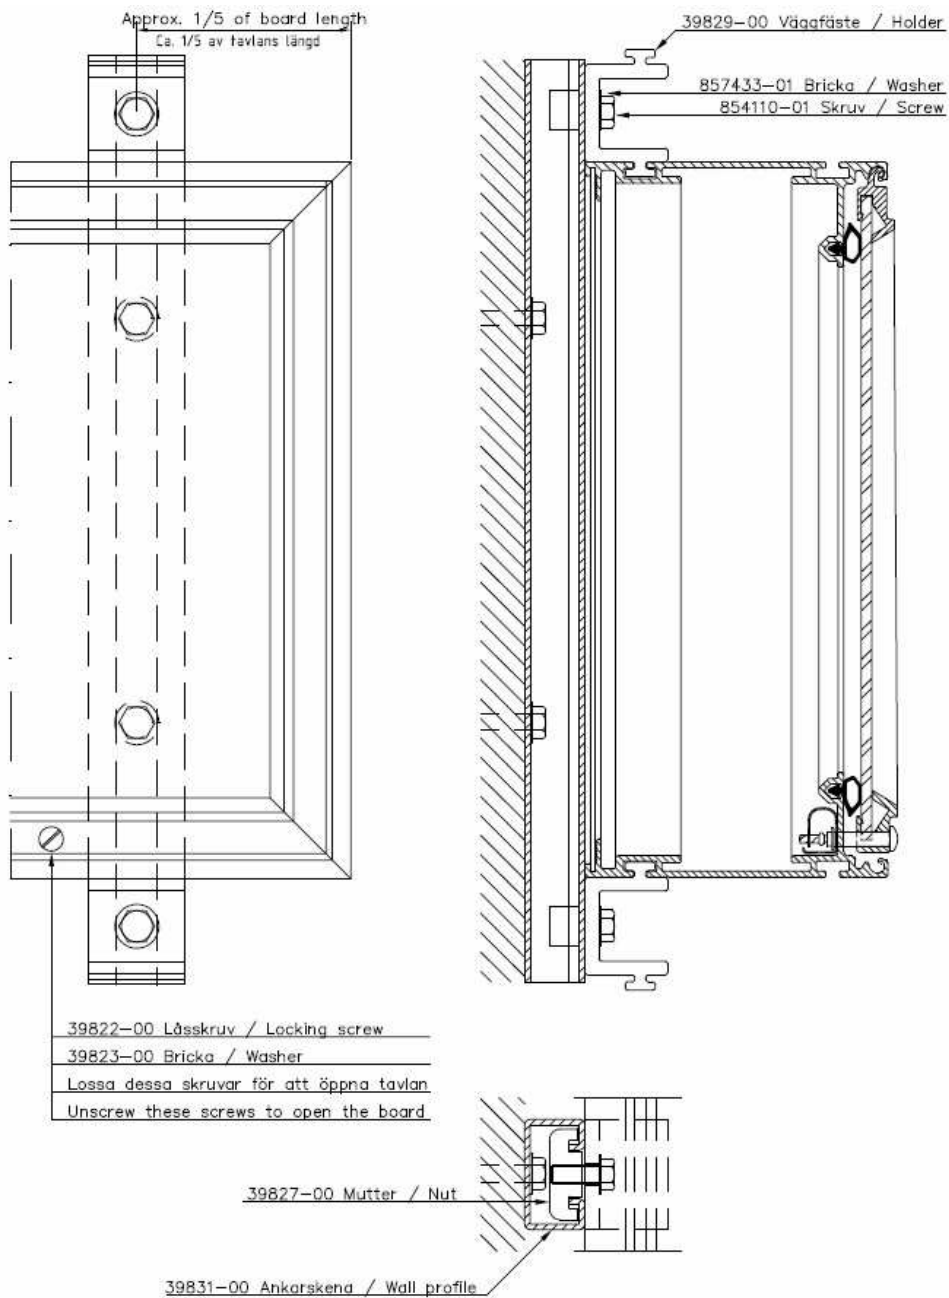

MONTAGE:

Vi förbehåller oss rätten till ändringar utan föregående avisering.