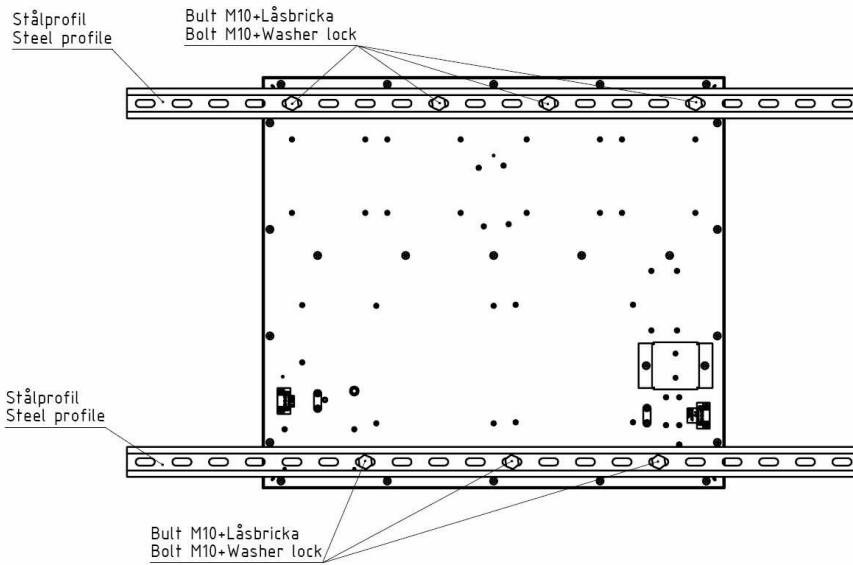

MONTAGE:

Vi förbehåller oss rätten till ändringar utan föregående avisering.

S 889 A

WESTERSTRAND URFABRIK AB
Huvudkontor/Fabrik Töreboda:
Försäljningskontor Stockholm:

Box 133, 545 23 TÖREBODA
E-post: info@westerstrand.se
Starrbäcksgatan 9,
172 74 SUNDBYBERG

Tel 0506-480 00 Fax 0506-480 51
Internet: www.westerstrand.se
Tel 08-564 829 50 Fax 08-564 829 59