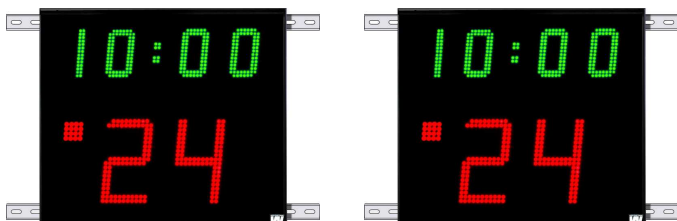

BESKRIVNING—BASIC Skottklocka FIBA RADIO - ART.NR. 117624-35

Modul 4FIBA är en tilläggsmodul till resultattavla BASIC för visning av 14/24-sek. regeln med inbyggd visning av matchtiden i basket
Tavla för inomhusbruk

I leveransen ingår:

2 st. Skottklockor med inbyggd sirén

1 st. Manöverhandtag art.nr. 43064-03 för START/STOP / ÅTERSTÄLLNING / JUSTERING / BLANKNING

2 st. Radiomottagare (inbyggda)

2 st. Kablage (2,5m) för anslutning till 230VAC

SPORTER: BASKET

Enkelsidiga tilläggstavlor som används för att visa nedräkningen av 14/24-sekundersregeln och match/speltiden i basket. När nedräkningen är avslutad ljuder siréner automatiskt samtidigt som den röda lampan tänds. Tavlorna är även förberedda med relä för anslutning av LED-stripe.

TEKNISKA DATA:

Hölje:	Aluminium, svart
Front:	Polykarbonat, 3mm
Siffror:	Lysdioder, SMD
Sifferhöjd, 24 sek regeln:	250mm
Siffrornas färg 24-sek:	Röd
Sifferhöjd, matchtid:	140mm
Siffrornas färg, matchtid:	Grön
Prick:	Röd
Storlek/displaylåda (yttermått exkl. skenor):	(BxHxD) 630x560x70mm
Vikt/displaylåda:	Ca. 9kg
Läsbarhet:	Ca. 120/65m
Sirén:	Inbyggd, ca 105dB
Stömförbrukning:	2 x 40W
Anslutning till resultattavla BASIC:	Via radio
Omgivningstemperatur:	± 0°C upp till +40°C